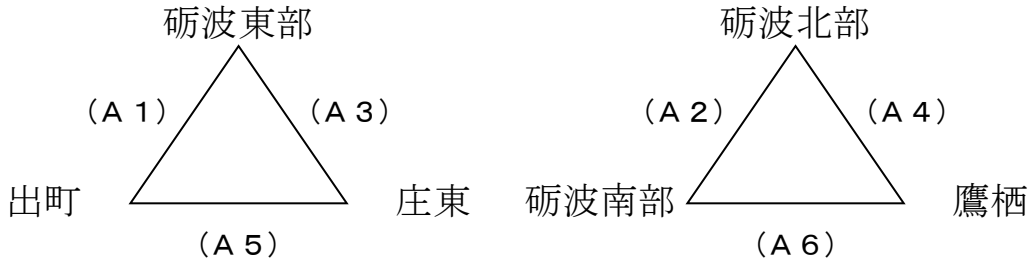

# 第34回砺波市スポーツ少年団交流大会 組合せ

日時：令和8年4月12日（日）

場所：砺波体育センター

## 【男子】