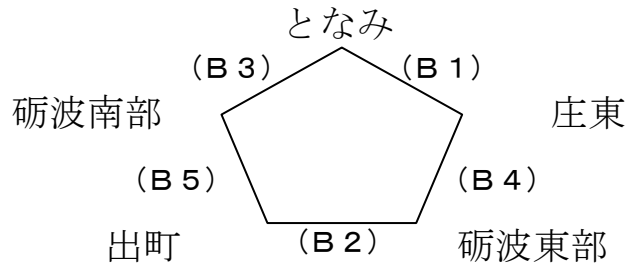

時間	(淡) Aコート (奥側) (濃)	(淡) Bコート (入口側) (濃)
9:00 ①	砺波東部 (男子) 出町 T O 鷹栖 審判 砺波北部 砺波南部	となみ (女子) 庄東 T O 砺波南部 審判 砺波東部 出町
10:10 ②	砺波北部 (男子) 砺波南部 T O 庄東 審判 砺波東部 出町	砺波東部 (女子) 出町 T O 庄東 審判 となみ 砺波南部
11:20 ③	庄東 (男子) 砺波東部 T O 砺波南部 審判 砺波北部 鷹栖	砺波南部 (女子) となみ T O 出町 審判 庄東 砺波東部
12:30 ④	鷹栖 (男子) 砺波北部 T O 出町 審判 砺波東部 庄東	庄東 (女子) 砺波東部 T O となみ 審判 出町 砺波南部
13:40 ⑤	出町 (男子) 庄東 T O 砺波北部 審判 砺波南部 鷹栖	出町 (女子) 砺波南部 T O 砺波東部 審判 となみ 庄東
14:50 ⑥	砺波南部 (男子) 鷹栖 T O 砺波東部 審判 出町 庄東	
全日程終了後閉会式及び表彰式		

- ※ 表彰：男子はAリーグ・Bリーグ各1位、女子は1位とする。
- ※ 会場設営：午前8時00分より行います（各チーム2名程度）。
- ※ 選手・保護者入場時間：男子は8時10分から
- ※ ハーフタイムの次試合のチームのアップは無しとする。
- ※ 試合時間は6-1-6-5-6-1-6で行う。