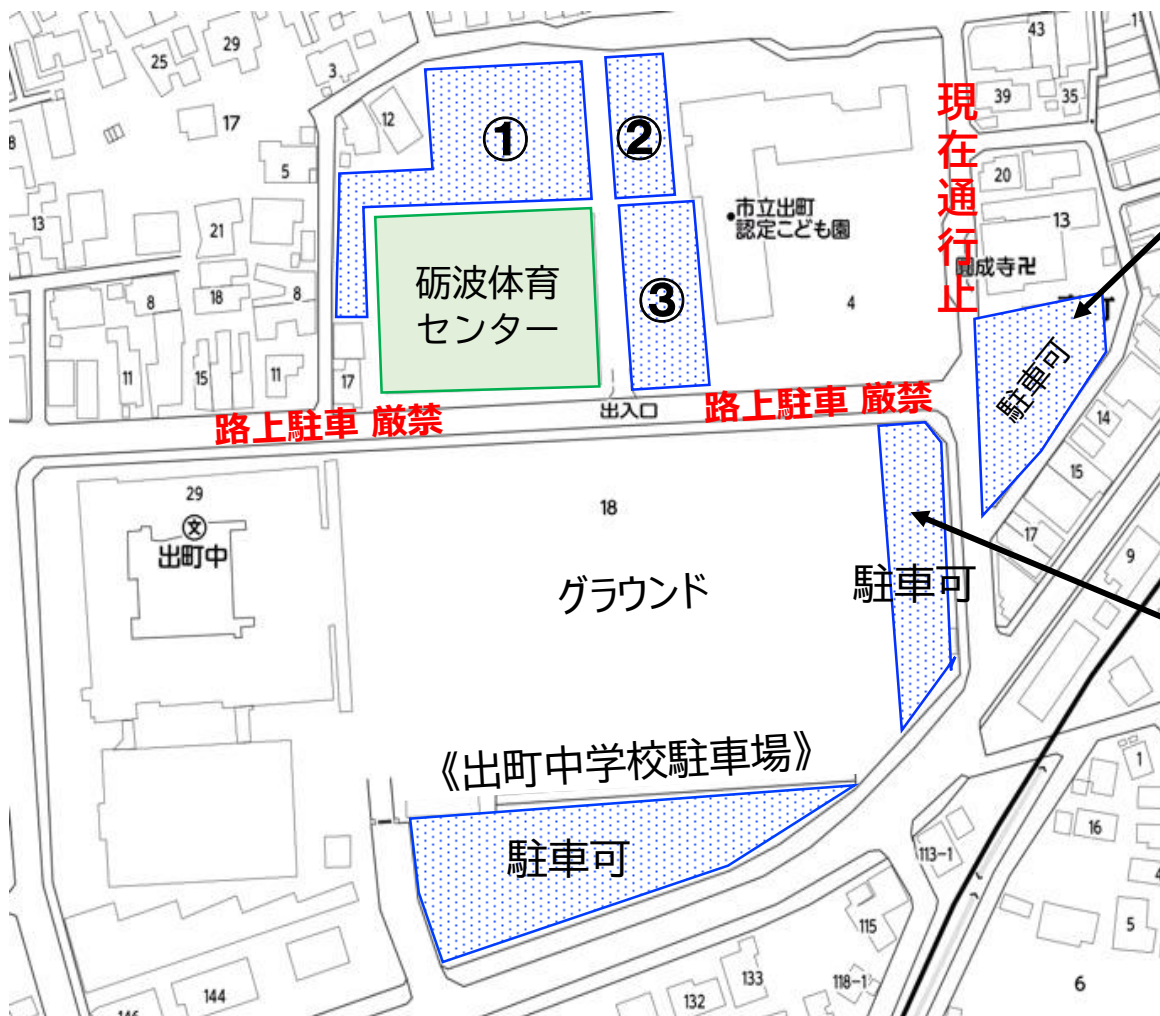

< 駐車場 見取り図 >

《砺波体育センター駐車場①②③》

①から順に詰めて駐車してください。満車の場合は、「駐車可」となっている駐車場に駐車してください。

《旧図書館跡駐車場》

《旧図書館前駐車場》

～ご来場者及び参加スタッフ・関係者へのお願い～

当日は多くの参加者等の来場が見込まれるほか、他の利用団体の方もおられるため駐車場の混雑が予想されますが、先般からの積雪が残っているため、体育センターの駐車場が十分に使用できない状況です。ついては、体育センター駐車場が満車の場合は、出町認定こども園の駐車場及び出町中学校横の駐車場（駐車可能になりました）に駐車くださいますようお願いいたします。（上記をご参照ください）

- ・乗り合わせでのご来場に可能な限りご協力ください。
- ・路上駐車は厳禁です。