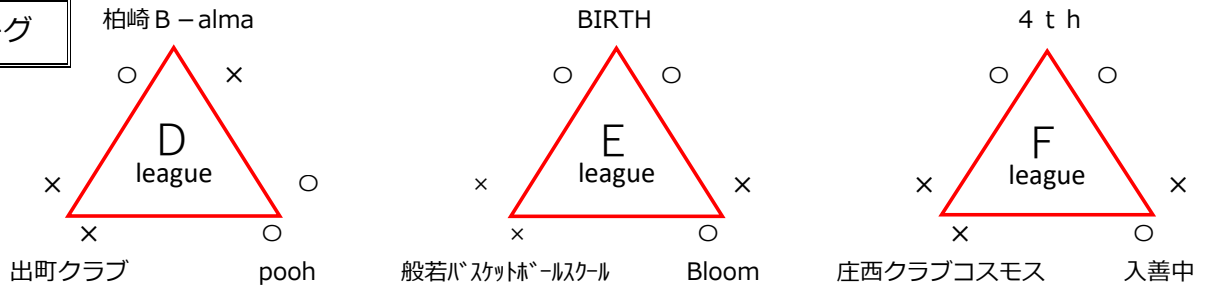

第26回チューリップカップ

【予選リーグ】 令和6年5月11日(土)

男子リーグ

女子リーグ

	時間	Aコート (大アリ奥)	Bコート (大アリ入口)	Cコート (中アリ)
1 女子	9:00	庄西クラブ コスモス 37 $\left( \begin{matrix} 7-14 \\ 2-25 \\ 13-18 \\ 15-6 \end{matrix} \right)$ 63	般若BBS — Bloom 36 $\left( \begin{matrix} 10-24 \\ 6-15 \\ 9-13 \\ 11-17 \end{matrix} \right)$ 69	出町クラブ — pooh 49 $\left( \begin{matrix} 16-11 \\ 4-20 \\ 13-7 \\ 16-13 \end{matrix} \right)$ 51
2 男子	10:20	般若BBC — 4 t h 44 $\left( \begin{matrix} 9-19 \\ 6-21 \\ 13-15 \\ 16-8 \end{matrix} \right)$ 63	庄西クラブ — JOETSU U15 — WILD BOARS 30 $\left( \begin{matrix} 2-23 \\ 15-15 \\ 6-24 \\ 7-17 \end{matrix} \right)$ 79	出町GOLDEN WARRIORS — 富山がラウダース U15 53 $\left( \begin{matrix} 11-10 \\ 21-15 \\ 14-9 \\ 7-21 \end{matrix} \right)$ 55
3 女子	11:40	柏崎 B-alma — 出町クラブ 40 $\left( \begin{matrix} 12-9 \\ 7-15 \\ 11-7 \\ 10-8 \end{matrix} \right)$ 39	4 t h — 庄西クラブ コスモス 78 $\left( \begin{matrix} 19-4 \\ 25-5 \\ 20-2 \\ 14-9 \end{matrix} \right)$ 20	BIRTH — 般若BBS 94 $\left( \begin{matrix} 44-0 \\ 24-3 \\ 10-13 \\ 16-8 \end{matrix} \right)$ 24
4 男子	13:00	GRIFFINS — 出町GOLDEN WARRIORS 45 $\left( \begin{matrix} 8-17 \\ 16-14 \\ 7-15 \\ 14-8 \end{matrix} \right)$ 54	DARK RED CRABS — 般若BBC 79 $\left( \begin{matrix} 25-6 \\ 15-9 \\ 21-12 \\ 18-18 \end{matrix} \right)$ 45	入善西中 — 庄西クラブ U15 76 $\left( \begin{matrix} 25-2 \\ 18-1 \\ 7-25 \\ 26-4 \end{matrix} \right)$ 32
5 女子	14:20	Bloom — BIRTH 28 $\left( \begin{matrix} 10-27 \\ 9-23 \\ 2-17 \\ 7-27 \end{matrix} \right)$ 94	pooh — 柏崎 B-alma 49 $\left( \begin{matrix} 7-15 \\ 12-10 \\ 12-8 \\ 18-9 \end{matrix} \right)$ 42	入善中 — 4 t h 40 $\left( \begin{matrix} 6-19 \\ 11-8 \\ 13-7 \\ 10-23 \end{matrix} \right)$ 57
6 男子	15:40	JOETSU WILD BOARS — 入善西中 43 $\left( \begin{matrix} 12-14 \\ 7-11 \\ 9-6 \\ 15-11 \end{matrix} \right)$ 42	富山がラウダース U15 — GRIFFINS 79 $\left( \begin{matrix} 15-16 \\ 18-10 \\ 17-10 \\ 29-14 \end{matrix} \right)$ 50	4 t h — DARK RED CRABS 48 $\left( \begin{matrix} 13-16 \\ 17-19 \\ 5-17 \\ 13-11 \end{matrix} \right)$ 63