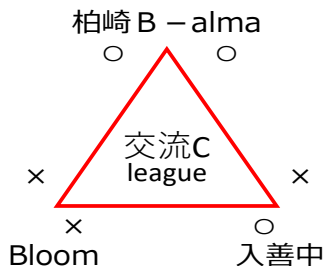

【競技規則】 試合時間 8分-1分-8分-5分-8分-1分-8分

第26回チューリップカップ

【決勝リーグ】 令和6年5月12日(日)

優勝決定リーグ  
Aコート  
大アリーナ(奥)

交流戦(男子)

交流戦(女子)

	時間	Aコート (大アリ奥)	Bコート (大アリ入口)	Cコート (中アリ)
1 女子	9:00	富山がラジャーズ U15 — DARK RED CRABS 39 ( 5 — 17 / 12 — 21 / 13 — 18 / 9 — 18 ) 74	出町GOLDEN WARRIORS — 4th(男) 34 ( 6 — 17 / 8 — 5 / 12 — 23 / 8 — 20 ) 65	GRIFFINS — 般若BBC 52 ( 14 — 18 / 16 — 14 / 7 — 6 / 15 — 23 ) 61
2 男子	10:20	pooh — BIRTH BP 47 ( 8 — 19 / 8 — 20 / 12 — 14 / 19 — 7 ) 60	柏崎 B-alma — Bloom 51 ( 7 — 17 / 10 — 12 / 17 — 9 / 17 — 7 ) 45	出町クラブ — 般若BBS 94 ( 30 — 5 / 26 — 2 / 13 — 6 / 25 — 11 ) 24
3 女子	11:40	DARK RED CRABS — JOETSU WILD BOARS 64 ( 21 — 7 / 14 — 8 / 15 — 16 / 14 — 16 ) 47	4th(男) — 入善西中 44 ( 12 — 29 / 4 — 15 / 15 — 16 / 13 — 10 ) 70	般若BBC — 庄西クラブ U15 67 ( 23 — 13 / 19 — 11 / 17 — 14 / 8 — 27 ) 65
4 男子	13:00	BIRTH BP — 4th(女) 59 ( 12 — 19 / 17 — 5 / 19 — 7 / 11 — 9 ) 40	Bloom — 入善中 43 ( 9 — 19 / 9 — 23 / 9 — 7 / 16 — 13 ) 62	般若BBS — 庄西クラブ コスモス 37 ( 9 — 10 / 6 — 8 / 10 — 8 / 12 — 12 ) 38
5 女子	14:20	JOETSU WILD BOARS — 富山がラジャーズ U15 64 ( 25 — 9 / 15 — 6 / 10 — 8 / 14 — 13 ) 36	入善西中 — 出町GOLDEN WARRIORS 56 ( 14 — 7 / 18 — 9 / 16 — 8 / 8 — 17 ) 41	庄西クラブ U15 — GRIFFINS 58 ( 12 — 24 / 20 — 11 / 12 — 7 / 14 — 13 ) 55
6 男子	15:40	4th(女) — pooh 58 ( 18 — 8 / 17 — 10 / 12 — 12 / 11 — 7 ) 37	入善中 — 柏崎 B-alma 46 ( 21 — 10 / 6 — 16 / 13 — 11 / 6 — 22 ) 59	庄西クラブ コスモス — 出町クラブ 21 ( 4 — 27 / 1 — 17 / 13 — 5 / 3 — 19 ) 68