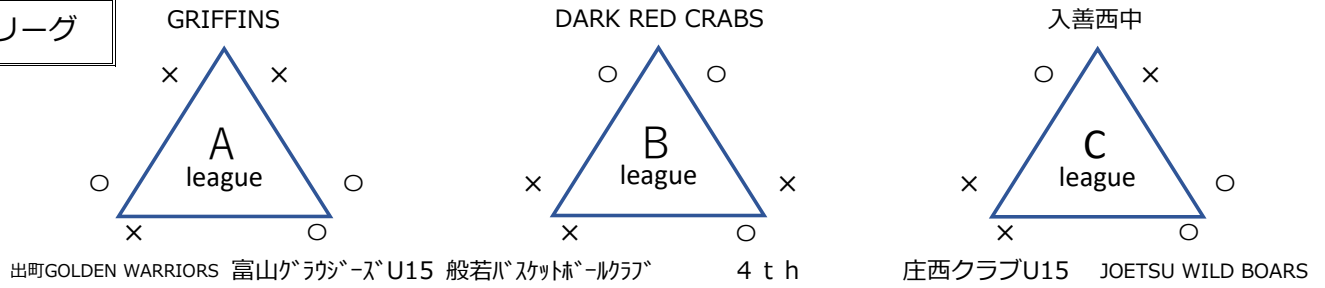

第26回チューリップカップ

【予選リーグ】 令和6年5月11日(土)

男子リーグ

女子リーグ

	時間	Aコート (大アリ奥)	Bコート (大アリ入口)	Cコート (中アリ)
1 女子	9:00	庄西クラブ コスモス 37 $\left( \begin{matrix} 7-14 \\ 2-25 \\ 13-18 \\ 15-6 \end{matrix} \right)$ 63	般若BBS — Bloom 36 $\left( \begin{matrix} 10-24 \\ 6-15 \\ 9-13 \\ 11-17 \end{matrix} \right)$ 69	出町クラブ — pooh 49 $\left( \begin{matrix} 16-11 \\ 4-20 \\ 13-7 \\ 16-13 \end{matrix} \right)$ 51
2 男子	10:20	般若BBC — 4 t h 44 $\left( \begin{matrix} 9-19 \\ 6-21 \\ 13-15 \\ 16-8 \end{matrix} \right)$ 63	庄西クラブ — JOETSU U15 — WILD BOARS 30 $\left( \begin{matrix} 2-23 \\ 15-15 \\ 6-24 \\ 7-17 \end{matrix} \right)$ 79	出町GOLDEN WARRIORS — 富山がラウダース U15 53 $\left( \begin{matrix} 11-10 \\ 21-15 \\ 14-9 \\ 7-21 \end{matrix} \right)$ 55
3 女子	11:40	柏崎 B-alma — 出町クラブ 40 $\left( \begin{matrix} 12-9 \\ 7-15 \\ 11-7 \\ 10-8 \end{matrix} \right)$ 39	4 t h — 庄西クラブ コスモス 78 $\left( \begin{matrix} 19-4 \\ 25-5 \\ 20-2 \\ 14-9 \end{matrix} \right)$ 20	BIRTH — 般若BBS 94 $\left( \begin{matrix} 44-0 \\ 24-3 \\ 10-13 \\ 16-8 \end{matrix} \right)$ 24
4 男子	13:00	GRIFFINS — 出町GOLDEN WARRIORS 45 $\left( \begin{matrix} 8-17 \\ 16-14 \\ 7-15 \\ 14-8 \end{matrix} \right)$ 54	DARK RED CRABS — 般若BBC 79 $\left( \begin{matrix} 25-6 \\ 15-9 \\ 21-12 \\ 18-18 \end{matrix} \right)$ 45	入善西中 — 庄西クラブ U15 76 $\left( \begin{matrix} 25-2 \\ 18-1 \\ 7-25 \\ 26-4 \end{matrix} \right)$ 32
5 女子	14:20	Bloom — BIRTH 28 $\left( \begin{matrix} 10-27 \\ 9-23 \\ 2-17 \\ 7-27 \end{matrix} \right)$ 94	pooh — 柏崎 B-alma 49 $\left( \begin{matrix} 7-15 \\ 12-10 \\ 12-8 \\ 18-9 \end{matrix} \right)$ 42	入善中 — 4 t h 40 $\left( \begin{matrix} 6-19 \\ 11-8 \\ 13-7 \\ 10-23 \end{matrix} \right)$ 57
6 男子	15:40	JOETSU WILD BOARS — 入善西中 43 $\left( \begin{matrix} 12-14 \\ 7-11 \\ 9-6 \\ 15-11 \end{matrix} \right)$ 42	富山がラウダース U15 — GRIFFINS 79 $\left( \begin{matrix} 15-16 \\ 18-10 \\ 17-10 \\ 29-14 \end{matrix} \right)$ 50	4 t h — DARK RED CRABS 48 $\left( \begin{matrix} 13-16 \\ 17-19 \\ 5-17 \\ 13-11 \end{matrix} \right)$ 63