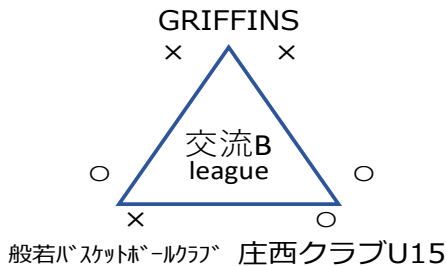

【競技規則】 試合時間 8分-1分-8分-5分-8分-1分-8分

第26回チューリップカップ

【決勝リーグ】 令和6年5月12日(日)

優勝決定リーグ  
Aコート  
大アリーナ(奥)

交流戦(男子)

交流戦(女子)

	時間	Aコート (大アリ奥)	Bコート (大アリ入口)	Cコート (中アリ)
1 女子	9:00	富山がラジャーズ U15 — DARK RED CRABS 39 ( 5 — 17 / 12 — 21 / 13 — 18 / 9 — 18 ) 74	出町GOLDEN WARRIORS — 4th(男) 34 ( 6 — 17 / 8 — 5 / 12 — 23 / 8 — 20 ) 65	GRIFFINS — 般若BBC 52 ( 14 — 18 / 16 — 14 / 7 — 6 / 15 — 23 ) 61
2 男子	10:20	pooh — BIRTH BP 47 ( 8 — 19 / 8 — 20 / 12 — 14 / 19 — 7 ) 60	柏崎 B-alma — Bloom 51 ( 7 — 17 / 10 — 12 / 17 — 9 / 17 — 7 ) 45	出町クラブ — 般若BBS 94 ( 30 — 5 / 26 — 2 / 13 — 6 / 25 — 11 ) 24
3 女子	11:40	DARK RED CRABS — JOETSU WILD BOARS 64 ( 21 — 7 / 14 — 8 / 15 — 16 / 14 — 16 ) 47	4th(男) — 入善西中 44 ( 12 — 29 / 4 — 15 / 15 — 16 / 13 — 10 ) 70	般若BBC — 庄西クラブ U15 67 ( 23 — 13 / 19 — 11 / 17 — 14 / 8 — 27 ) 65
4 男子	13:00	BIRTH BP — 4th(女) 59 ( 12 — 19 / 17 — 5 / 19 — 7 / 11 — 9 ) 40	Bloom — 入善中 43 ( 9 — 19 / 9 — 23 / 9 — 7 / 16 — 13 ) 62	般若BBS — 庄西クラブ コスモス 37 ( 9 — 10 / 6 — 8 / 10 — 8 / 12 — 12 ) 38
5 女子	14:20	JOETSU WILD BOARS — 富山がラジャーズ U15 64 ( 25 — 9 / 15 — 6 / 10 — 8 / 14 — 13 ) 36	入善西中 — 出町GOLDEN WARRIORS 56 ( 14 — 7 / 18 — 9 / 16 — 8 / 8 — 17 ) 41	庄西クラブ U15 — GRIFFINS 58 ( 12 — 24 / 20 — 11 / 12 — 7 / 14 — 13 ) 55
6 男子	15:40	4th(女) — pooh 58 ( 18 — 8 / 17 — 10 / 12 — 12 / 11 — 7 ) 37	入善中 — 柏崎 B-alma 46 ( 21 — 10 / 6 — 16 / 13 — 11 / 6 — 22 ) 59	庄西クラブ コスモス — 出町クラブ 21 ( 4 — 27 / 1 — 17 / 13 — 5 / 3 — 19 ) 68