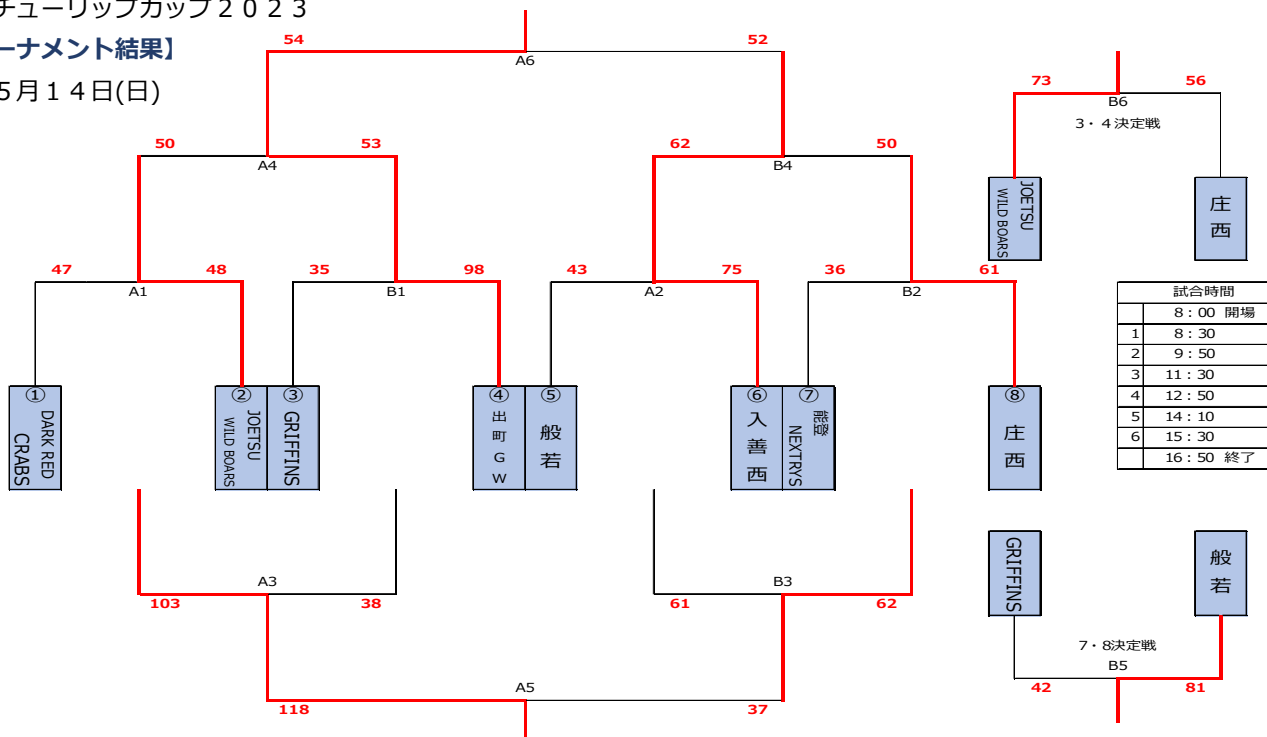

第25回チューリップカップ2023

【女子トーナメント結果】

令和5年5月13日(土)

試合時間	
	8:00 開場
1	8:30
2	10:00
3	12:00
4	13:30
5	15:00
6	16:30
	18:00 終了

1位：出町クラブ 2位：能登NEXTRYZ 3位：入善中学校

	時間	Aコート (手前)	Bコート (奥側)
1	8:30~	出町クラブ 対 BloomU15 57 (24-3, 14-11, 9-10, 10-11) 35	美川クラブ 対 庄西BBS 51 (19-6, 7-13, 12-12, 13-8) 39
2	9:50~	入善中学校 対 WillWays Imizu 57 (20-12, 12-5, 8-14, 17-13) 44	能登NEXTRYZ 対 般若BBS 72 (25-5, 8-7, 27-11, 12-23) 46
3	11:20~	BloomU15 対 庄西BBS 62 (23-2, 4-12, 19-8, 16-12) 34	WillWays Imizu 対 般若BBS 58 (13-9, 17-10, 8-14, 20-12) 45
4	12:40~	出町クラブ 対 美川クラブ 53 (16-7, 11-14, 18-20, 8-11) 52	入善中学校 対 能登NEXTRYZ 55 (21-22, 14-20, 10-23, 10-6) 71
5	14:00~	BloomU15 対 WillWays Imizu 37 (8-12, 11-13, 8-24, 10-7) 56	庄西BBS 対 般若BBS 35 (15-10, 9-7, 9-9, 2-12) 38
6	15:20~	出町クラブ 対 能登NEXTRYZ 46 (7-11, 11-7, 16-19, 12-8) 45	美川クラブ 対 入善中学校 58 (20-8, 6-10, 12-15, 17-22, 3-6) 61

第25回チューリップカップ2023

【男子トーナメント結果】

令和5年5月14日(日)

1位：出町GOLDEN WARRIORWS 2位：入善西中学校 3位：JOETSU WILD BOARS

	時間	Aコート (手前)	Bコート (奥側)
1	9:00~	DARK RED CRABS 対 JOETSU WILD BOARS 47 (15, 6, 15, 11) 48 (19, 12, 5, 12)	出町GW 対 GRIFFINS 98 (28, 22, 23, 25) 35 (8, 9, 5, 13)
2	10:30~	般若 対 入善西 43 (6, 12, 7, 18) 75 (26, 23, 12, 14)	能登NEXTRYZ 対 庄西 B B S 36 (12, 6, 8, 10) 61 (20, 17, 10, 14)
3	12:00~	DARK RED CRABS 対 GRIFFINS 103 (26, 23, 28, 26) 38 (11, 11, 9, 7)	般若 対 能登NEXTRYZ 61 (18, 18, 19, 6) 62 (19, 10, 19, 14)
4	13:20~	JOETSU WILD BOARS 対 出町GW 50 (10, 19, 10, 11) 53 (18, 12, 8, 15)	入善西 対 庄西 B B S 62 (16, 15, 8, 23) 50 (8, 2, 20, 20)
5	14:40~	DARK RED CRABS 対 能登NEXTRYZ 118 (36, 27, 31, 24) 37 (12, 12, 5, 8)	GRIFFINS 対 般若 42 (8, 9, 13, 12) 81 (18, 26, 21, 16)
6	16:00~	出町GW 対 入善西 54 (16, 9, 12, 17) 52 (22, 11, 13, 6)	JOETSU WILD BOARS 対 庄西 B B S 73 (15, 19, 17, 22) 56 (14, 11, 13, 18)