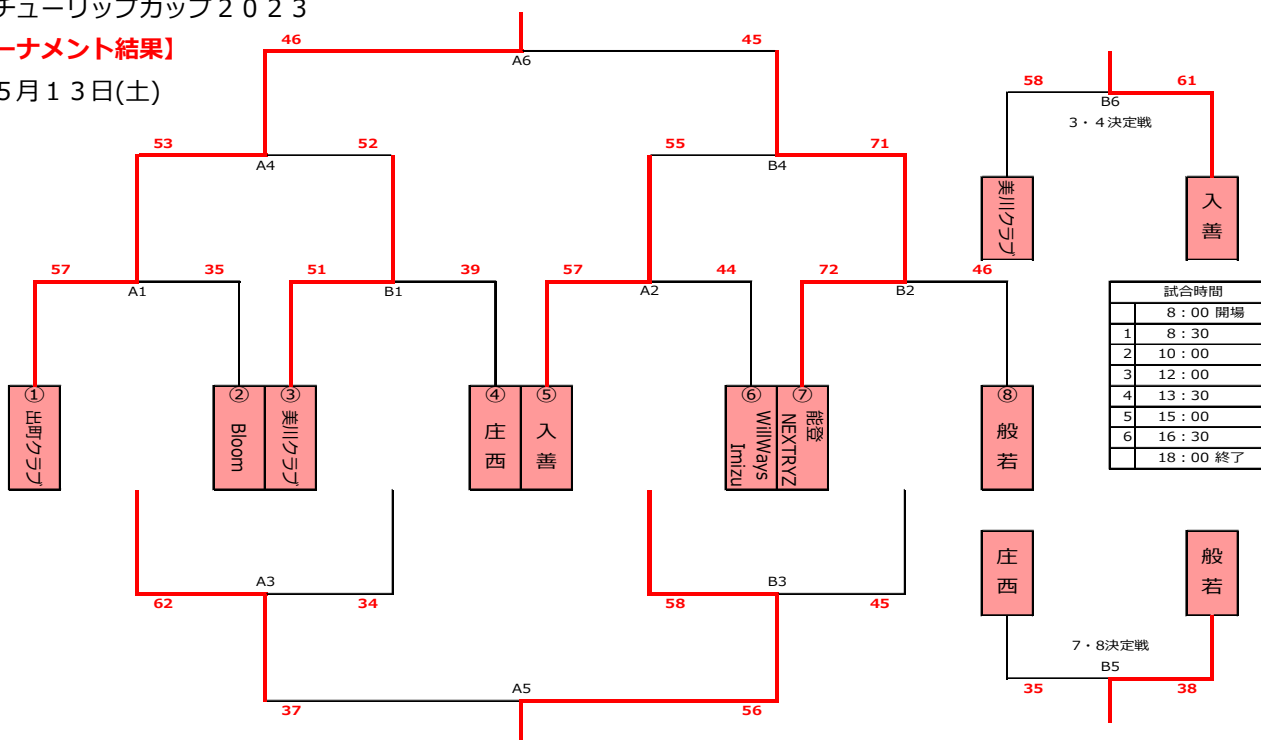

第25回チューリップカップ2023

【女子トーナメント結果】

令和5年5月13日(土)

試合時間	
	8:00 開場
1	8:30
2	10:00
3	12:00
4	13:30
5	15:00
6	16:30
	18:00 終了

1位：出町クラブ 2位：能登NEXTRYZ 3位：入善中学校

	時間	Aコート (手前)	Bコート (奥側)
1	8:30~	出町クラブ 対 BloomU15 57 (24-3, 14-11, 9-10, 10-11) 35	美川クラブ 対 庄西BBS 51 (19-6, 7-13, 12-12, 13-8) 39
2	9:50~	入善中学校 対 WillWays Imizu 57 (20-12, 12-5, 8-14, 17-13) 44	能登NEXTRYZ 対 般若BBS 72 (25-5, 8-7, 27-11, 12-23) 46
3	11:20~	BloomU15 対 庄西BBS 62 (23-2, 4-12, 19-8, 16-12) 34	WillWays Imizu 対 般若BBS 58 (13-9, 17-10, 8-14, 20-12) 45
4	12:40~	出町クラブ 対 美川クラブ 53 (16-7, 11-14, 18-20, 8-11) 52	入善中学校 対 能登NEXTRYZ 55 (21-22, 14-20, 10-23, 10-6) 71
5	14:00~	BloomU15 対 WillWays Imizu 37 (8-12, 11-13, 8-24, 10-7) 56	庄西BBS 対 般若BBS 35 (15-10, 9-7, 9-9, 2-12) 38
6	15:20~	出町クラブ 対 能登NEXTRYZ 46 (7-11, 11-7, 16-19, 12-8) 45	美川クラブ 対 入善中学校 58 (20-8, 6-10, 12-15, 17-22, 3-6) 61

第25回チューリップカップ2023

【男子トーナメント結果】

令和5年5月14日(日)

1位：出町GOLDEN WARRIORWS 2位：入善西中学校 3位：JOETSU WILD BOARS

	時間	Aコート (手前)	Bコート (奥側)
1	9:00~	DARK RED CRABS 対 JOETSU WILD BOARS 47 (15, 6, 15, 11) 48 (19, 12, 5, 12)	出町GW 対 GRIFFINS 98 (28, 22, 23, 25) 35 (8, 9, 5, 13)
2	10:30~	般若 対 入善西 43 (6, 12, 7, 18) 75 (26, 23, 12, 14)	能登NEXTRYZ 対 庄西 B B S 36 (12, 6, 8, 10) 61 (20, 17, 10, 14)
3	12:00~	DARK RED CRABS 対 GRIFFINS 103 (26, 23, 28, 26) 38 (11, 11, 9, 7)	般若 対 能登NEXTRYZ 61 (18, 18, 19, 6) 62 (19, 10, 19, 14)
4	13:20~	JOETSU WILD BOARS 対 出町GW 50 (10, 19, 10, 11) 53 (18, 12, 8, 15)	入善西 対 庄西 B B S 62 (16, 15, 8, 23) 50 (8, 2, 20, 20)
5	14:40~	DARK RED CRABS 対 能登NEXTRYZ 118 (36, 27, 31, 24) 37 (12, 12, 5, 8)	GRIFFINS 対 般若 42 (8, 9, 13, 12) 81 (18, 26, 21, 16)
6	16:00~	出町GW 対 入善西 54 (16, 9, 12, 17) 52 (22, 11, 13, 6)	JOETSU WILD BOARS 対 庄西 B B S 73 (15, 19, 17, 22) 56 (14, 11, 13, 18)