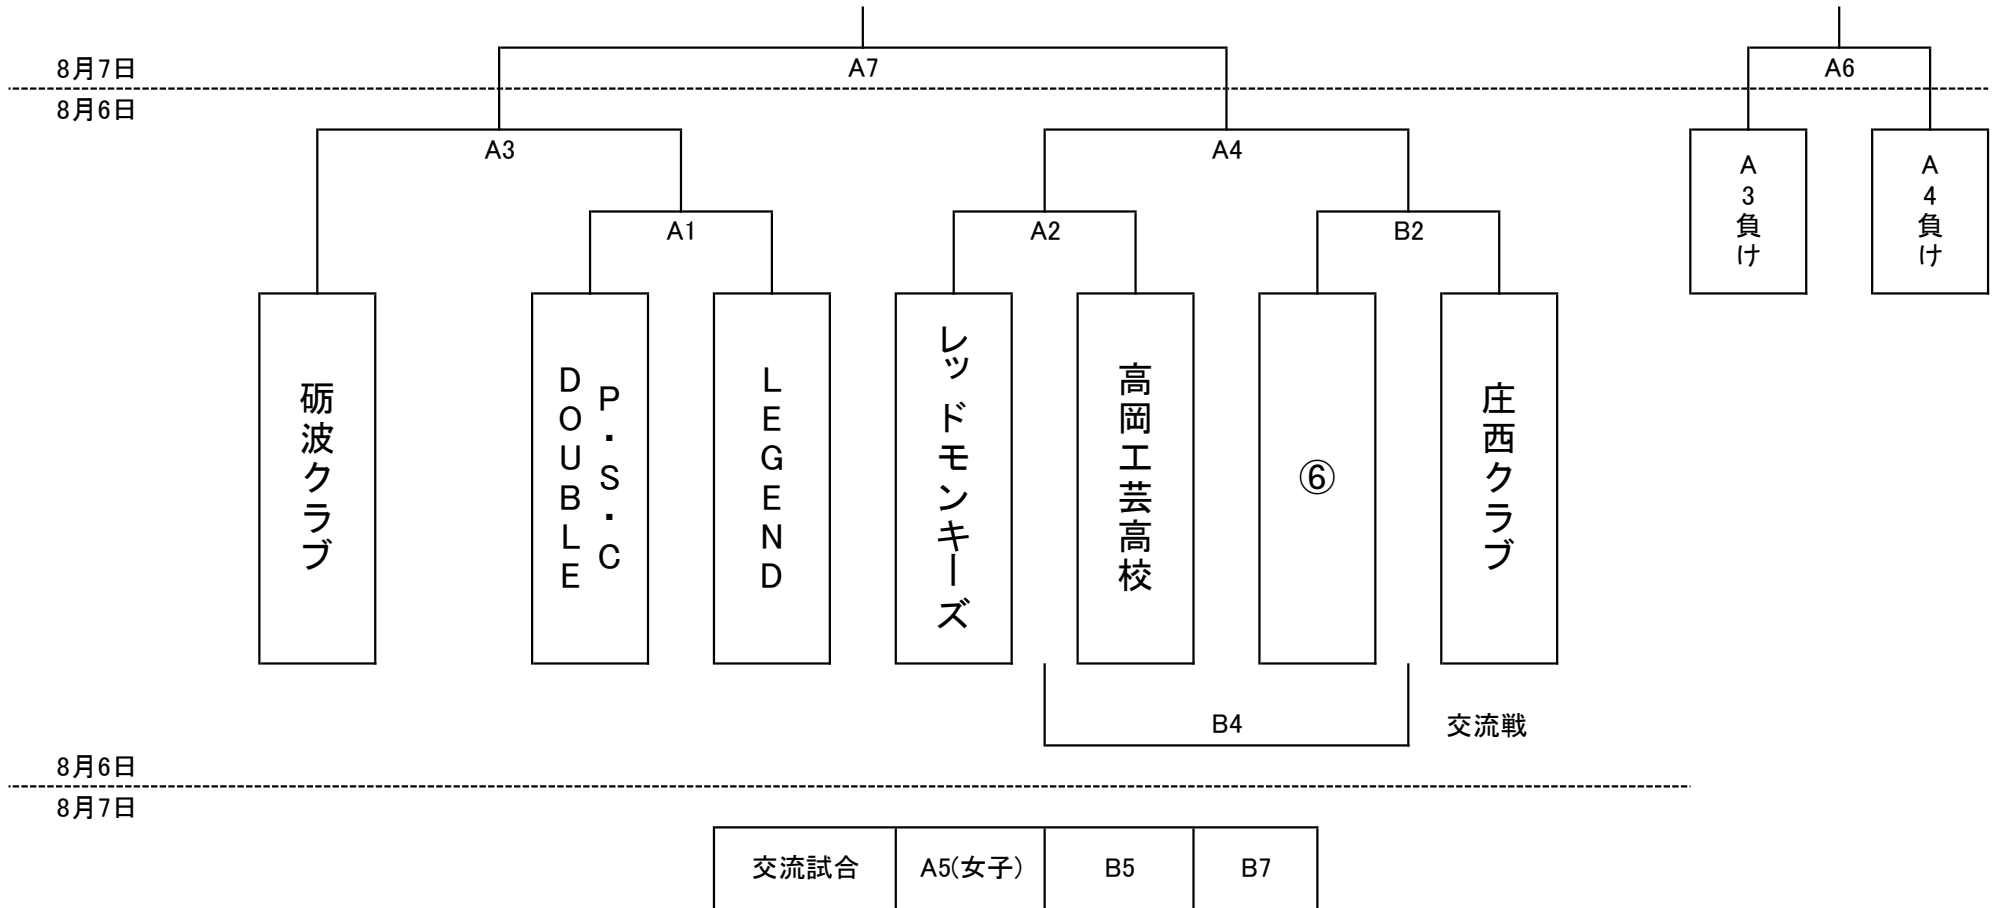

第20回 TONAMI CUP バasketボール選手権大会

8月6日(土) タイムスケジュール

		A コート		B コート		
1	9:30	対戦	LEGEND	P・S・CDOUBLE	対戦	
		審判	河辺、家接、後本		審判	
		TO	庄西クラブ		TO	
2	11:20	対戦	庄西クラブ	⑥	対戦	レッドモンキーズ 高岡工芸高校
		審判	構、安田、市吉		審判	白井、川田、重原
		TO	LEGEND		TO	P・S・C DOUBLE
3	13:10	対戦	A1 勝ち	砺波クラブ	対戦	
		審判	河辺、菅原、織田		審判	
		TO	⑥		TO	—
4	15:00	対戦	A2 勝ち	B2 勝ち	対戦	A2 負け B2 負け
		審判	構、白井、市吉		審判	川田、安田、織田
		TO	A3勝ちor負け		TO	砺波クラブ

8月7日(日) タイムスケジュール

		A コート		B コート			
5	9:30	対戦 (交流戦)	TONAMI CULB(女子)	砺波高校(女子)	対戦	A1 負け	A2 負け
		審判	2PO 家接、織田		審判	2PO 高桑、川田	
		TO	A4負け		TO	B2負け	
6	11:20	対戦	A3負け	A4負け	対戦	/	
		審判	板井、構、市吉		審判		
		TO	砺波高校(女子)		TO		
7	13:10	対戦 (決勝)	B3勝ち(決勝)	B4勝ち	対戦	A1負け	B2負け
		審判	河辺 真、(北村か川田)、家接		審判	高桑、市吉、織田	
		TO	A6負け		TO	TONAMI CULB(女子)	