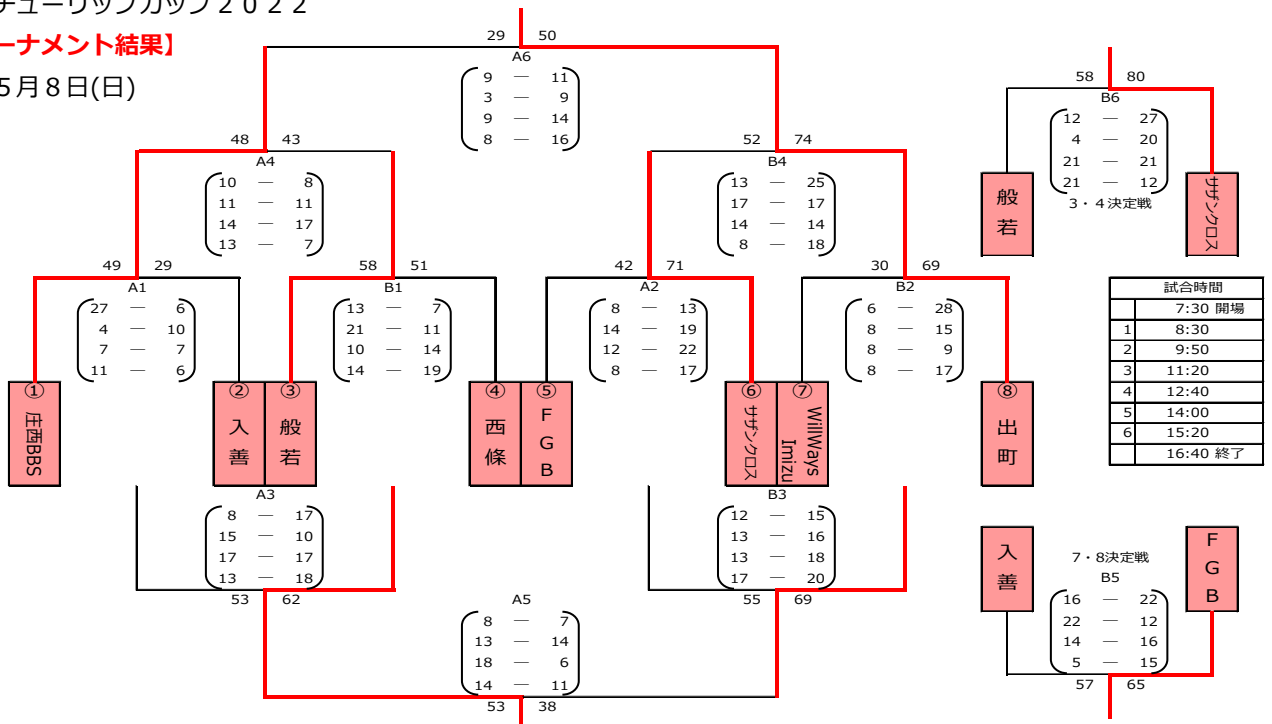

第24回チューリップカップ2022

【男子トーナメント結果】

令和4年5月7日(土)

	8:00 開場
1	9:00
2	10:30
3	12:00
4	13:20
5	14:40
6	16:00
	17:20 終了

1位：出町GOLDEN WARRIORWS 2位：高岡ホークス 3位：入善西中学校

時間	Aコート (手前)	Bコート (奥側)
1 9:00~	般若 対 高岡ホークス 58 (10-19, 18-19, 14-21, 16-17) 76	富山グラフテックU15 対 入善西 30 (6-20, 5-11, 10-11, 9-16) 58
2 10:30~	グリフィンス 対 庄西BBS 56 (18-13, 10-18, 13-21, 15-9) 61	TWB 対 出町GW 36 (4-20, 10-10, 11-19, 11-17) 66
3 12:00~	般若 対 富山グラフテックU15 63 (10-15, 19-11, 14-9, 20-13) 48	グリフィンス 対 TWB 54 (10-12, 12-9, 16-13, 16-26) 60
4 13:20~	高岡ホークス 対 入善西 49 (17-13, 15-11, 12-15, 5-7) 46	庄西BBS 対 出町GW 34 (10-24, 12-21, 4-23, 8-15) 83
5 14:40~	般若 対 TWB 74 (23-11, 8-9, 24-7, 19-14) 41	富山グラフテックU15 対 グリフィンス 52 (10-21, 17-8, 11-14, 14-20) 63
6 16:00~	高岡ホークス 対 出町GW 24 (11-17, 2-18, 3-24, 8-12) 71	入善西 対 庄西BBS 58 (20-9, 9-12, 20-7, 9-17) 45

第24回チューリップカップ2022

【女子トーナメント結果】

令和4年5月8日(日)

1位：出町中学校 2位：庄西BBS 3位：サザンクロス

時間	Aコート (手前)	Bコート (奥側)
1 8:30~	庄西BBS 対 入善 49 (27-6, 4-10, 7-7, 11-6) 29	般若 対 西條 58 (13-7, 21-11, 10-14, 14-19) 51
2 9:50~	FGB 対 サザンクロス 42 (8-13, 14-19, 12-22, 8-17) 71	WillWays Imizu 対 出町 30 (6-28, 8-15, 8-9, 8-17) 69
3 11:20~	入善 対 西條 53 (8-17, 15-10, 17-17, 13-18) 62	FGB 対 WillWays Imizu 55 (12-15, 13-16, 13-18, 17-20) 69
4 12:40~	庄西BBS 対 般若 48 (10-8, 11-11, 14-17, 13-7) 43	サザンクロス 対 出町 52 (13-25, 17-17, 14-14, 8-18) 74
5 14:00~	西條 対 WillWays Imizu 53 (8-7, 13-14, 18-6, 14-11) 38	入善 対 FGB 57 (16-22, 22-12, 14-16, 5-15) 65
6 15:20~	庄西BBS 対 出町 29 (9-11, 3-9, 9-14, 8-16) 50	般若 対 サザンクロス 58 (12-27, 4-20, 21-21, 21-12) 80