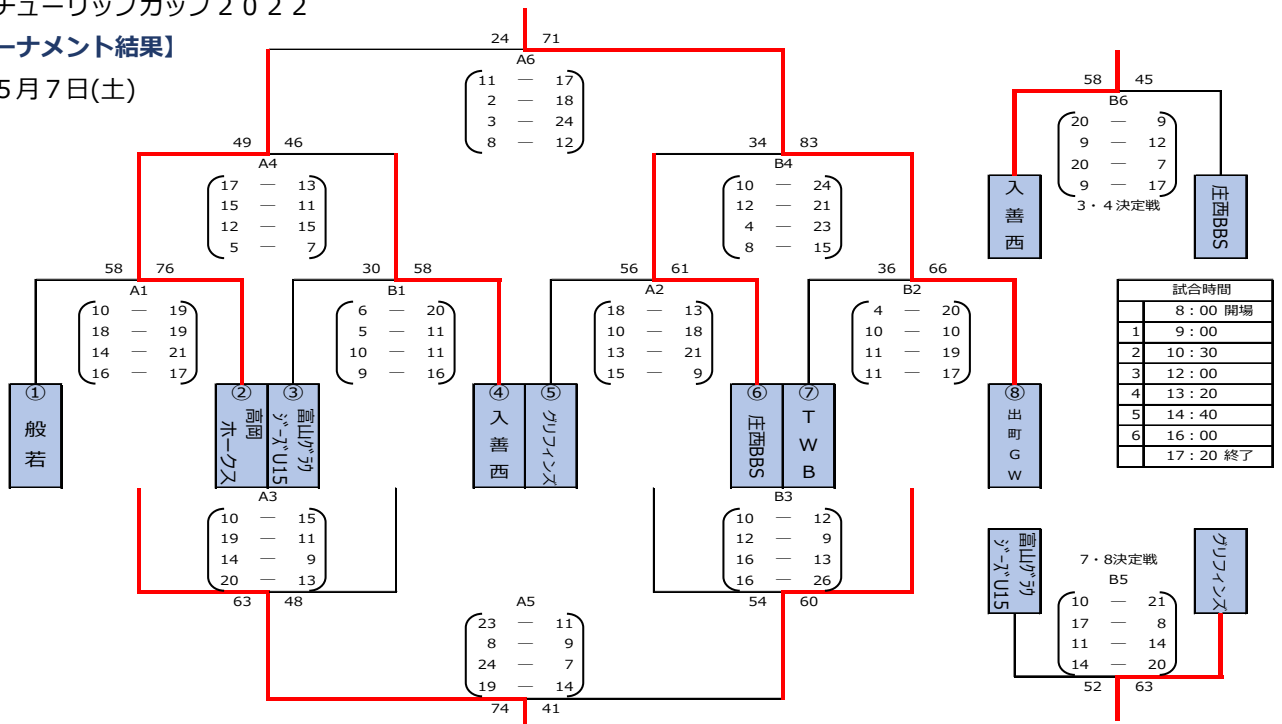

第24回チューリップカップ2022

【男子トーナメント結果】

令和4年5月7日(土)

	8:00 開場
1	9:00
2	10:30
3	12:00
4	13:20
5	14:40
6	16:00
	17:20 終了

1位：出町GOLDEN WARRIORWS 2位：高岡ホークス 3位：入善西中学校

時間	Aコート (手前)	Bコート (奥側)
1 9:00~	般若 対 高岡ホークス 58 (10-19, 18-19, 14-21, 16-17) 76	富山グラフテックU15 対 入善西 30 (6-20, 5-11, 10-11, 9-16) 58
2 10:30~	グリフィンス 対 庄西BBS 56 (18-13, 10-18, 13-21, 15-9) 61	TWB 対 出町GW 36 (4-20, 10-10, 11-19, 11-17) 66
3 12:00~	般若 対 富山グラフテックU15 63 (10-15, 19-11, 14-9, 20-13) 48	グリフィンス 対 TWB 54 (10-12, 12-9, 16-13, 16-26) 60
4 13:20~	高岡ホークス 対 入善西 49 (17-13, 15-11, 12-15, 5-7) 46	庄西BBS 対 出町GW 34 (10-24, 12-21, 4-23, 8-15) 83
5 14:40~	般若 対 TWB 74 (23-11, 8-9, 24-7, 19-14) 41	富山グラフテックU15 対 グリフィンス 52 (10-21, 17-8, 11-14, 14-20) 63
6 16:00~	高岡ホークス 対 出町GW 24 (11-17, 2-18, 3-24, 8-12) 71	入善西 対 庄西BBS 58 (20-9, 9-12, 20-7, 9-17) 45

第24回チューリップカップ2022

【女子トーナメント結果】

令和4年5月8日(日)

1位：出町中学校 2位：庄西BBS 3位：サザンクロス

時間	Aコート (手前)	Bコート (奥側)
1 8:30~	庄西BBS 対 入善 49 (27-6, 4-10, 7-7, 11-6) 29	般若 対 西條 58 (13-7, 21-11, 10-14, 14-19) 51
2 9:50~	FGB 対 サザンクロス 42 (8-13, 14-19, 12-22, 8-17) 71	WillWays Imizu 対 出町 30 (6-28, 8-15, 8-9, 8-17) 69
3 11:20~	入善 対 西條 53 (8-17, 15-10, 17-17, 13-18) 62	FGB 対 WillWays Imizu 55 (12-15, 13-16, 13-18, 17-20) 69
4 12:40~	庄西BBS 対 般若 48 (10-8, 11-11, 14-17, 13-7) 43	サザンクロス 対 出町 52 (13-25, 17-17, 14-14, 8-18) 74
5 14:00~	西條 対 WillWays Imizu 53 (8-7, 13-14, 18-6, 14-11) 38	入善 対 FGB 57 (16-22, 22-12, 14-16, 5-15) 65
6 15:20~	庄西BBS 対 出町 29 (9-11, 3-9, 9-14, 8-16) 50	般若 対 サザンクロス 58 (12-27, 4-20, 21-21, 21-12) 80