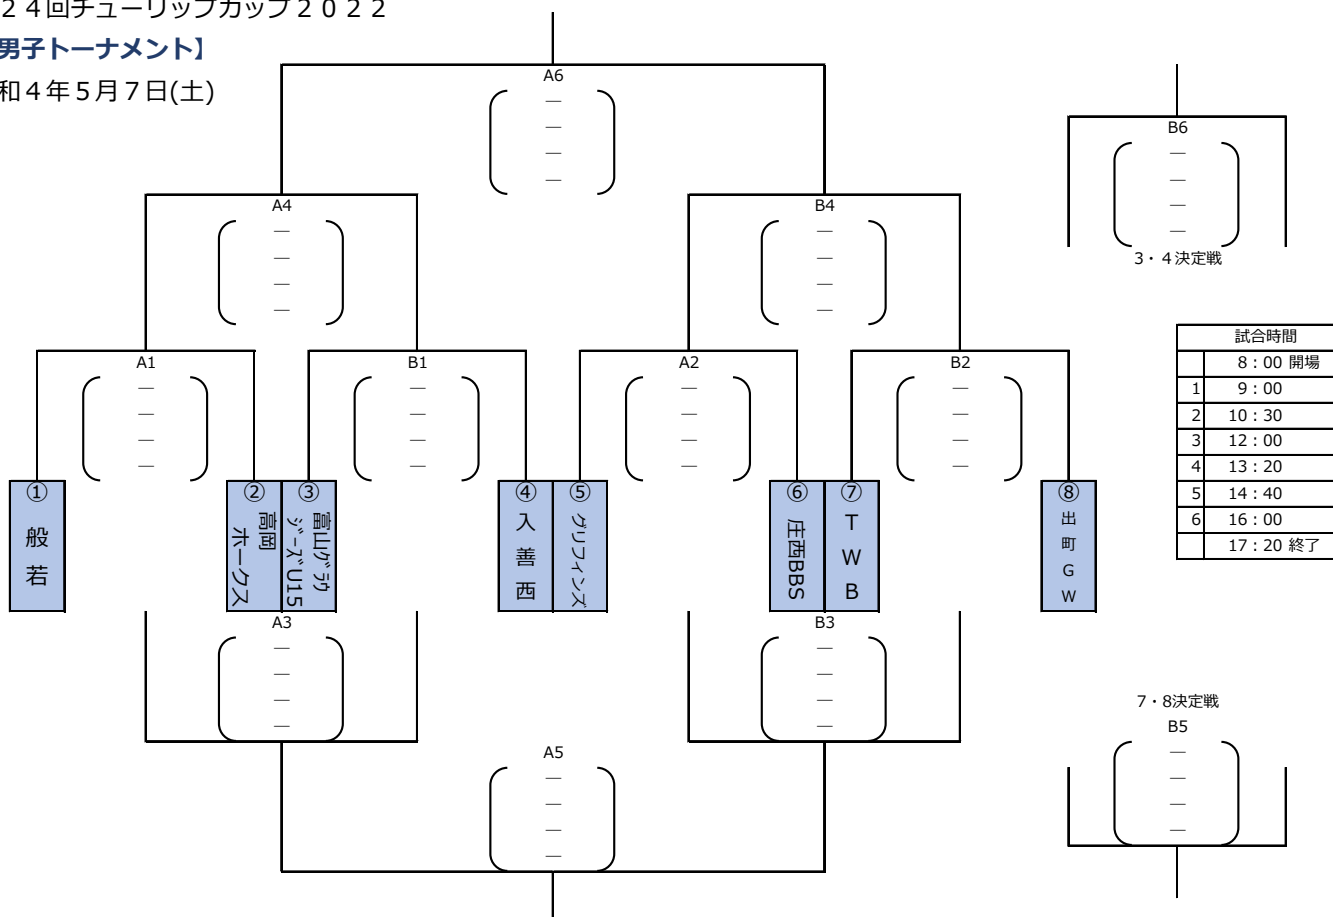

第24回チューリップカップ2022

【男子トーナメント】

令和4年5月7日(土)

試合時間	
	8:00 開場
1	9:00
2	10:30
3	12:00
4	13:20
5	14:40
6	16:00
	17:20 終了

	時間	Aコート (手前)	Bコート (奥側)
1	9:00~ 審判・審判/(T.O)	般若 対 高岡ホークス —	富山がらがらU15 対 入善西 —
		協会・協会 /(庄西BBS)	協会・協会 /(出町GW)
2	10:30~ 審判・審判/(T.O)	グリフィンズ 対 庄西BBS —	TWB 対 出町GW —
		協会・協会 /(A1負け)	協会・協会 /(B1負け)
3	12:00~ 審判・審判/(T.O)	A1負け 対 B1負け —	A2負け 対 B2負け —
		協会・協会 /(A1勝ち)	協会・協会 /(B1勝ち)
4	13:20~ 審判・審判/(T.O)	A1勝ち 対 B1勝ち —	A2勝ち 対 B2勝ち —
		協会・協会 /(A3負け)	協会・協会 /(B3負け)
5	14:40~ 審判・審判/(T.O)	A3勝ち 対 B3勝ち —	A3負け 対 B3負け —
		協会・協会 /(A4負け)	協会・協会 /(B4負け)
6	16:00~ 審判・審判/(T.O)	A4勝ち 対 B4勝ち —	A4負け 対 B4負け —
		協会・協会 /(A5負け)	協会・協会 /(B5負け)

【競技規則】 2021年度日本バスケットボール競技規則を準用する。
 試合時間 8分-2分-8分-10分-8分-2分-8分

第24回チューリップカップ2022

【女子トーナメント】

令和4年5月8日(日)

試合時間	
	7:30 開場
1	8:30
2	9:50
3	11:20
4	12:40
5	14:00
6	15:20
	16:40 終了

	時間	Aコート (手前)	Bコート (奥側)
1	8:30~	庄西BBS 対 入善	般若 対 西條
		協会・協会 /(出町)	協会・協会 /(出町)
2	9:50~	FGB 対 サザンクロス	WillWays Imizu 対 出町
		協会・協会 /(A1負け)	協会・協会 /(B1負け)
3	11:20~	A1負け 対 B1負け	A2負け 対 B2負け
		協会・協会 /(A1勝ち)	協会・協会 /(B1勝ち)
4	12:40~	A1勝ち 対 B1勝ち	A2勝ち 対 B2勝ち
		協会・協会 /(A3負け)	協会・協会 /(B3負け)
5	14:00~	A3勝ち 対 B3勝ち	A3負け 対 B3負け
		協会・協会 /(A4負け)	協会・協会 /(B4負け)
6	15:20~	A4勝ち 対 B4勝ち	A4負け 対 B4負け
		協会・協会 /(A5負け)	協会・協会 /(B5負け)

【競技規則】 2021年度日本バスケットボール競技規則を準用する。

試合時間 8分-1分-8分-5分-8分-1分-8分