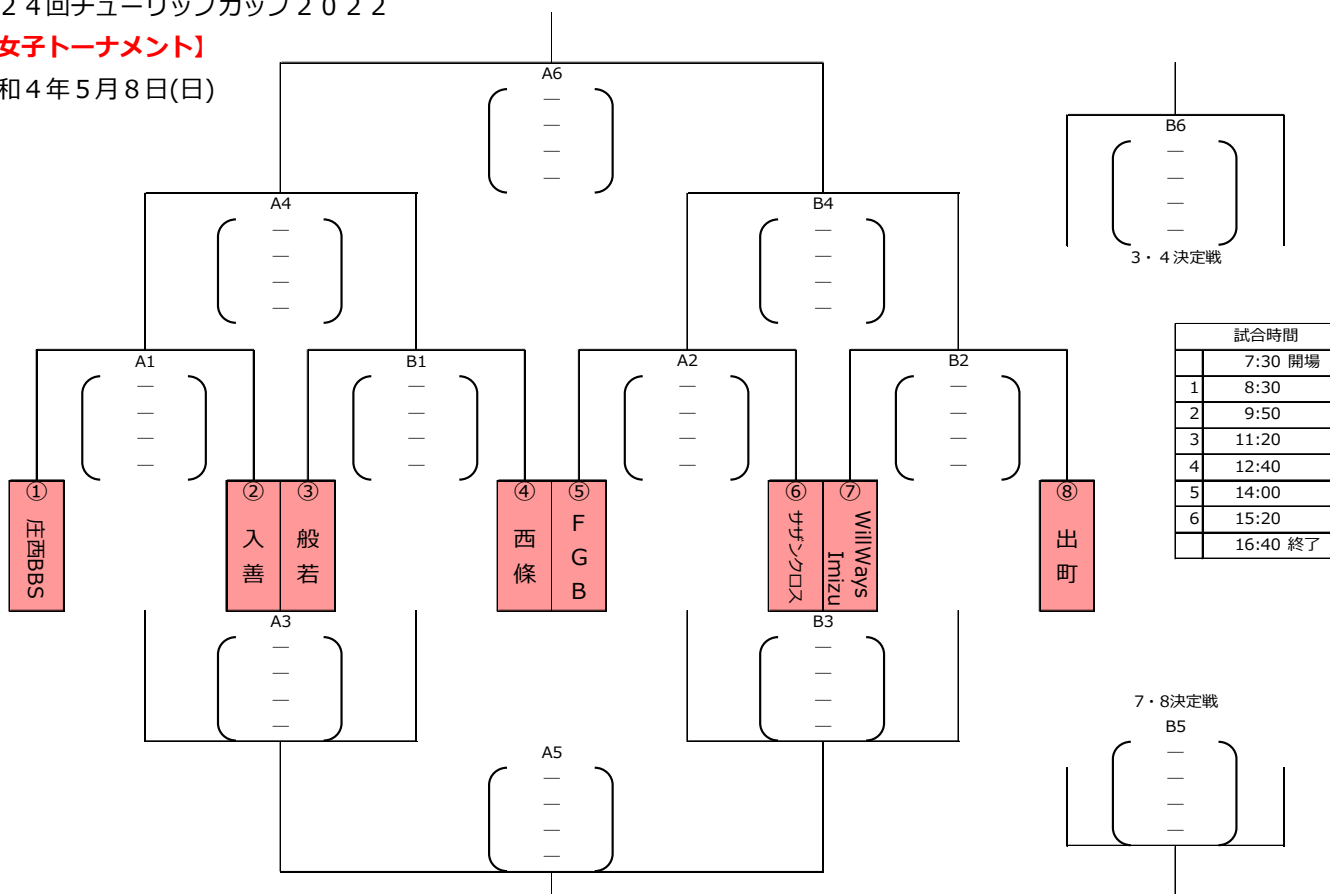

第24回チューリップカップ2022

【男子トーナメント】

令和4年5月7日(土)

試合時間	
	8:00 開場
1	9:00
2	10:30
3	12:00
4	13:20
5	14:40
6	16:00
	17:20 終了

	時間	Aコート (手前)	Bコート (奥側)
1	9:00~ 審判・審判/(T.O)	般若 対 高岡ホークス —	富山がらがらU15 対 入善西 —
		協会・協会 /(庄西BBS)	協会・協会 /(出町GW)
2	10:30~ 審判・審判/(T.O)	グリフィンズ 対 庄西BBS —	TWB 対 出町GW —
		協会・協会 /(A1負け)	協会・協会 /(B1負け)
3	12:00~ 審判・審判/(T.O)	A1負け 対 B1負け —	A2負け 対 B2負け —
		協会・協会 /(A1勝ち)	協会・協会 /(B1勝ち)
4	13:20~ 審判・審判/(T.O)	A1勝ち 対 B1勝ち —	A2勝ち 対 B2勝ち —
		協会・協会 /(A3負け)	協会・協会 /(B3負け)
5	14:40~ 審判・審判/(T.O)	A3勝ち 対 B3勝ち —	A3負け 対 B3負け —
		協会・協会 /(A4負け)	協会・協会 /(B4負け)
6	16:00~ 審判・審判/(T.O)	A4勝ち 対 B4勝ち —	A4負け 対 B4負け —
		協会・協会 /(A5負け)	協会・協会 /(B5負け)

【競技規則】 2021年度日本バスケットボール競技規則を準用する。
 試合時間 8分-2分-8分-10分-8分-2分-8分

第24回チューリップカップ2022

【女子トーナメント】

令和4年5月8日(日)

試合時間	
	7:30 開場
1	8:30
2	9:50
3	11:20
4	12:40
5	14:00
6	15:20
	16:40 終了

	時間	Aコート (手前)	Bコート (奥側)
1	8:30~	庄西BBS 対 入善	般若 対 西條
		協会・協会 /(出町)	協会・協会 /(出町)
2	9:50~	FGB 対 サザンクロス	WillWays Imizu 対 出町
		協会・協会 /(A1負け)	協会・協会 /(B1負け)
3	11:20~	A1負け 対 B1負け	A2負け 対 B2負け
		協会・協会 /(A1勝ち)	協会・協会 /(B1勝ち)
4	12:40~	A1勝ち 対 B1勝ち	A2勝ち 対 B2勝ち
		協会・協会 /(A3負け)	協会・協会 /(B3負け)
5	14:00~	A3勝ち 対 B3勝ち	A3負け 対 B3負け
		協会・協会 /(A4負け)	協会・協会 /(B4負け)
6	15:20~	A4勝ち 対 B4勝ち	A4負け 対 B4負け
		協会・協会 /(A5負け)	協会・協会 /(B5負け)

【競技規則】 2021年度日本バスケットボール競技規則を準用する。

試合時間 8分-1分-8分-5分-8分-1分-8分