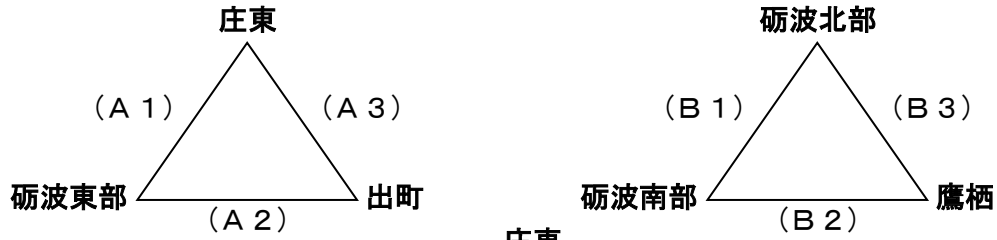

# 第30回砺波市スポーツ少年団交流大会

日時：令和4年4月10日（日）

場所：砺波体育センター

午前：男子の部 午後：女子の部

## 【男子】