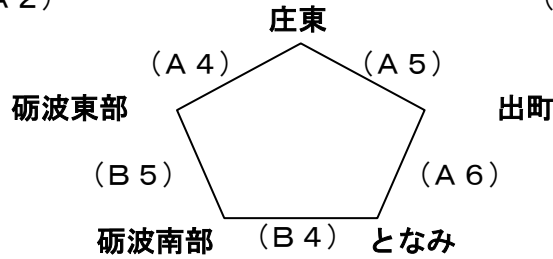

午前：男子の部 午後：女子の部

アンダーライン …女子チーム

時間	(淡)	Aコート (南側)		(濃)	(淡)	Bコート (北側)		(濃)	
8:45~		庄東	(男子)	砺波東部		砺波北部	(男子)	砺波南部	
① 男子	32	{ 9 23	—	{ 29 21	50	{ 30 20	—	{ 15 18	33
換気	(15分間程度)								
9:55		出町	(男子)	砺波東部		鷹栖	(男子)	砺波南部	
② 男子	22	{ 12 10	—	{ 28 32	60	{ 19 12	—	{ 15 18	33
換気	同上								
11:05~		出町	(男子)	庄東		鷹栖	(男子)	砺波北部	
③ 男子	35	{ 13 22	—	{ 33 24	57	{ 6 6	—	{ 24 24	48
換気	選手入替								
13:00~		<u>庄東</u>	(女子)	<u>砺波東部</u>		<u>砺波南部</u>	(女子)	<u>となみ</u>	
④ 女子	36	{ 16 20	—	{ 6 16	22	{ 3 10	—	{ 16 15	31
換気	同上								
14:10~		<u>庄東</u>	(女子)	<u>出町</u>		<u>砺波南部</u>	(女子)	<u>砺波東部</u>	
⑤ 女子	31	{ 12 19	—	{ 11 23	34	{ 9 20	—	{ 14 10	24
換気	同上								
15:20~		<u>となみ</u>	(女子)	<u>出町</u>					
⑥ 女子	42	{ 19 23	—	{ 27 22	49				

- ※ 表彰：男子はAリーグ・Bリーグ各1位、女子は1位とする。
- ※ 会場設営：午前8時より行います（各チーム2名程度）。
- ※ 選手・保護者入場時間：男子は8時10分～、女子は12時25分～。
- ※ 感染予防のためハーフタイムでの次の試合のチームのアップは無しとする。
- ※ 試合時間は6-1-6-5-6-1-6で行う。