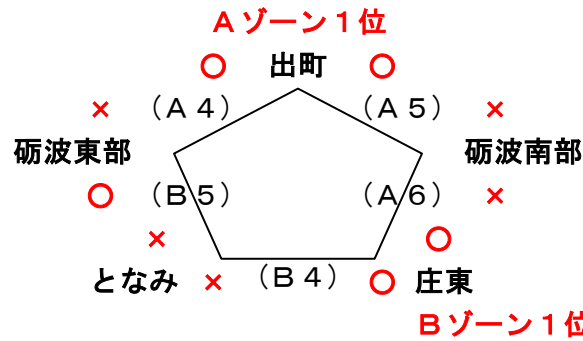

第32回砺波市ミニバスケットボール新人大会

日時：令和3年3月14日（日）

場所：砺波体育センター

1クォーター5分制

【男子】

【女子】

午前：男子の部 午後：女子の部

アンダーライン …女子チーム

時間	(淡) Aコート (南側) (濃)	(淡) Bコート (北側) (濃)
8:45~ ① 男子	砺波南部 (男子) 鷹栖 58 { 28 — 2 } 14 30 — 12	砺波北部 (男子) 出町 16 { 10 — 15 } 43 6 — 28
換気	(15分間程度)	
9:55~ ② 男子	砺波東部 (男子) 鷹栖 69 { 42 — 0 } 2 27 — 2	庄東 (男子) 出町 37 { 22 — 20 } 34 15 — 14
換気	同上	
11:05~ ③ 男子	砺波東部 (男子) 砺波南部 32 { 16 — 16 } 31 16 — 15	庄東 (男子) 砺波北部 46 { 17 — 14 } 17 29 — 3
換気	選手入替	
13:00~ ④ 女子	出町 (女子) 砺波東部 59 { 31 — 10 } 16 28 — 6	となみ (女子) 庄東 10 { 0 — 41 } 61 10 — 20
換気	同上	
14:10~ ⑤ 女子	出町 (女子) 砺波南部 49 { 26 — 5 } 23 23 — 18	となみ (女子) 砺波東部 29 { 2 — 36 } 46 27 — 10
換気	同上	
15:20~ ⑥ 女子	庄東 (女子) 砺波南部 28 { 22 — 4 } 14 6 — 10	