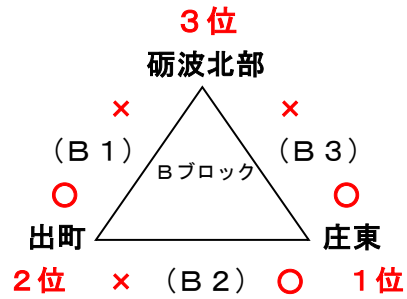

第32回砺波市ミニバスケットボール新人大会

日時：令和3年3月14日（日）

場所：砺波体育センター

1クォーター5分制

【男子】

【女子】

午前：男子の部 午後：女子の部

アンダーライン …女子チーム

時間	(淡) Aコート (南側) (濃)	(淡) Bコート (北側) (濃)
8:45~ ① 男子	砺波南部 (男子) 鷹栖 58 { 28 — 2 } 14 30 — 12	砺波北部 (男子) 出町 16 { 10 — 15 } 43 6 — 28
換気	(15分間程度)	
9:55~ ② 男子	砺波東部 (男子) 鷹栖 69 { 42 — 0 } 2 27 — 2	庄東 (男子) 出町 37 { 22 — 20 } 34 15 — 14
換気	同上	
11:05~ ③ 男子	砺波東部 (男子) 砺波南部 32 { 16 — 16 } 31 16 — 15	庄東 (男子) 砺波北部 46 { 17 — 14 } 17 29 — 3
換気	選手入替	
13:00~ ④ 女子	出町 (女子) 砺波東部 59 { 31 — 10 } 16 28 — 6	となみ (女子) 庄東 10 { 0 — 41 } 61 10 — 20
換気	同上	
14:10~ ⑤ 女子	出町 (女子) 砺波南部 49 { 26 — 5 } 23 23 — 18	となみ (女子) 砺波東部 29 { 2 — 36 } 46 27 — 10
換気	同上	
15:20~ ⑥ 女子	庄東 (女子) 砺波南部 28 { 22 — 4 } 14 6 — 10	