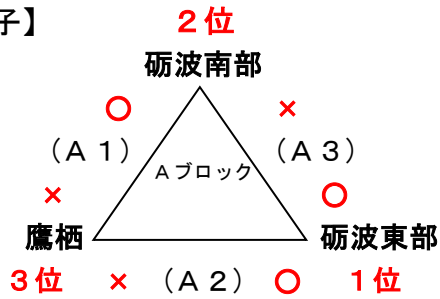

第32回砺波市ミニバスケットボール新人大会

日時：令和3年3月14日（日）

場所：砺波体育センター

1クォーター5分制

【男子】

【女子】

午前：男子の部 午後：女子の部

アンダーライン …女子チーム

時間	(淡) Aコート (南側) (濃)	(淡) Bコート (北側) (濃)
8:45~ ① 男子	砺波南部 (男子) 鷹栖 58 { 28 — 2 } 14 30 — 12	砺波北部 (男子) 出町 16 { 10 — 15 } 43 6 — 28
換気	(15分間程度)	
9:55~ ② 男子	砺波東部 (男子) 鷹栖 69 { 42 — 0 } 2 27 — 2	庄東 (男子) 出町 37 { 22 — 20 } 34 15 — 14
換気	同上	
11:05~ ③ 男子	砺波東部 (男子) 砺波南部 32 { 16 — 16 } 31 16 — 15	庄東 (男子) 砺波北部 46 { 17 — 14 } 17 29 — 3
換気	選手入替	
13:00~ ④ 女子	出町 (女子) 砺波東部 59 { 31 — 10 } 16 28 — 6	となみ (女子) 庄東 10 { 0 — 41 } 61 10 — 20
換気	同上	
14:10~ ⑤ 女子	出町 (女子) 砺波南部 49 { 26 — 5 } 23 23 — 18	となみ (女子) 砺波東部 29 { 2 — 36 } 46 27 — 10
換気	同上	
15:20~ ⑥ 女子	庄東 (女子) 砺波南部 28 { 22 — 4 } 14 6 — 10	