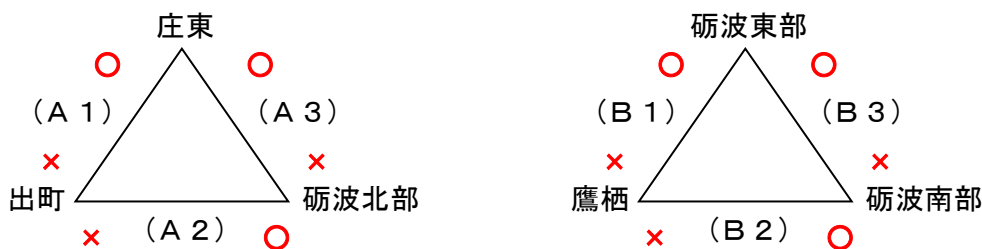

砺波市スポーツ少年団少年少女交流大会ミニバスケットボール競技

1日目 9月12日(土) ※選手・保護者の入場時間：男子 AM 8:20・女子 PM 1:00

【男子】予選リーグ結果

【女子】総当たり戦結果 (※は2日目)

	庄東	砺波南部	となみ	砺波東部	出町	勝 敗	順位
庄東	/	○	※	※	※	勝 敗	
砺波南部	●	/	○	※	※	勝 敗	
となみ	※	●	/	●	※	勝 敗	
砺波東部	※	※	○	/	●	勝 敗	
出町	※	※	※	○	/	勝 敗	

アンダーライン …女子チーム

時間	(淡) Aコート (南側) (濃)	(淡) Bコート (北側) (濃)
9:00~	庄東 (男子) 出町	砺波東部 (男子) 鷹栖
① 男子	43 { 26 — 9 } 21 { 17 — 12 }	63 { 34 — 9 } 15 { 29 — 6 }
換気	1階の南側(ホワイエ側)扉と北側(野球場側)扉を開けず(15分間程度)	
10:30~	砺波北部 (男子) 出町	砺波南部 (男子) 鷹栖
② 男子	48 { 31 — 10 } 16 { 17 — 6 }	48 { 28 — 18 } 35 { 20 — 17 }
換気	同上	
12:00~	砺波北部 (男子) 庄東	砺波南部 (男子) 砺波東部
③ 男子	34 { 16 — 28 } 51 { 18 — 23 }	14 { 8 — 28 } 50 { 6 — 22 }
換気	同上	
14:00~	庄東 (女子) 砺波南部	となみ (女子) 砺波東部
④ 女子	45 { 25 — 8 } 22 { 20 — 14 }	12 { 4 — 54 } 88 { 8 — 34 }
換気	同上	
15:30~	となみ (女子) 砺波南部	出町 (女子) 砺波東部
⑤ 女子	23 { 11 — 37 } 61 { 12 — 24 }	65 { 28 — 7 } 9 { 37 — 2 }
換気	同上	