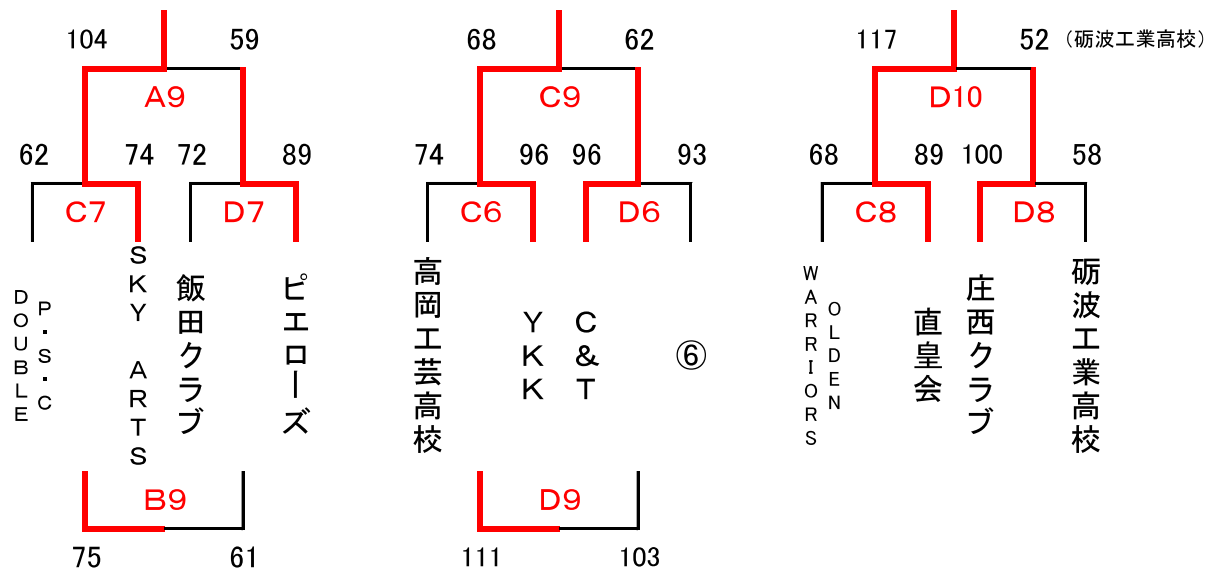

第19回 TONAMI CUP バスケットボール選手権大会 (男子)

優勝 AX. BOMBER

3日(土)

4日(日)

第19回 TONAMI CUP バスケットボール選手権大会（女子）

3日(土) 青文字

4日(日) 赤文字

	愛知学泉大	金沢学院大	高岡商業	砺波高校	TONAMI CLUB
愛知学泉大		47-74	44-62	×	×
金沢学院大	74-47		A 79-73 B 68-102	A 97-40 B 84-65	79-58
高岡商業	62-44	A 73-79 B 68-102		82-45	×
砺波高校	×	A 40-97 B 65-84	45-82		56-74
TONAMI CLUB	×	58-79	×	74-56	

8月3日(土) タイムスケジュール

		Aコート			Bコート			Cコート			Dコート				
1	9:00	対戦	砺波高校 40	金沢学院大A 97	対戦	金沢学院大B 68	高岡商業高校 102	対戦	砺波クラブ 91	OLDEN WARRIORS 65	対戦	P・S・C DOUBLE 103	高岡工芸高校 81		
		審判	大崎	安田	審判	勝野	YKK	審判	北村	庄西クラブ	審判	湯浅	GROUSES.NET		
		TO	砺波工業高校			TO	YKK			TO	庄西クラブ			TO	ピエローズ
2	10:40	対戦	直皇会 83	SKY ARTS 85	対戦	YKK 69	AX.BOMBER 100	対戦	庄西クラブ 75	飯田クラブ 95	対戦	C&T 79	GROUSES.NET 81		
		審判	大崎	家接	審判	砺波工業高校	ピエローズ	審判	築川	砺波クラブ	審判	構	高岡工芸高校		
		TO	砺波高校			TO	高岡商業高校			TO	金沢学院大			TO	高岡工芸高校
3	12:20	対戦	西三河RYALZ 75	⑥ 48	対戦	砺波工業高校 65	ピエローズ 96	対戦	金沢学院大A 79	高岡商業高校 73	対戦	砺波高校 65	金沢学院大B 84		
		審判	家接	直皇会	審判	YKK	OLDEN WARRIORS	審判	安田	飯田クラブ	審判	鎧高	AX.BOMBER		
		TO	直皇会			TO	SKY ARTS			TO	飯田クラブ			TO	AX.BOMBER
4	14:00	対戦	砺波クラブ 77	P・S・C DOUBLE 66	対戦	OLDEN WARRIORS 70	高岡工芸高校 77	対戦	SKY ARTS 71	AX.BOMBER 114	対戦	直皇会 77	YKK 83		
		審判	庄西クラブ	西三河RYALZ	審判	築川	⑥	審判	ピエローズ	GROUSES.NET	審判	鎧高	C&T		
		TO	西三河RYALZ			TO	⑥			TO	GROUSES.NET			TO	C&T
5	15:40	対戦	飯田クラブ 67	GROUSES.NET 96	対戦	庄西クラブ 62	C&T 105	対戦	西三河RYALZ 100	ピエローズ 60	対戦	⑥ 100	砺波工業高校 63		
		審判	家接	砺波クラブ	審判	中嶋	安田	審判	構	OLDEN WARRIORS	審判	林	P・S・C DOUBLE		
		TO	砺波クラブ			TO	SKY ARTS			TO	OLDEN WARRIORS			TO	P・S・C DOUBLE