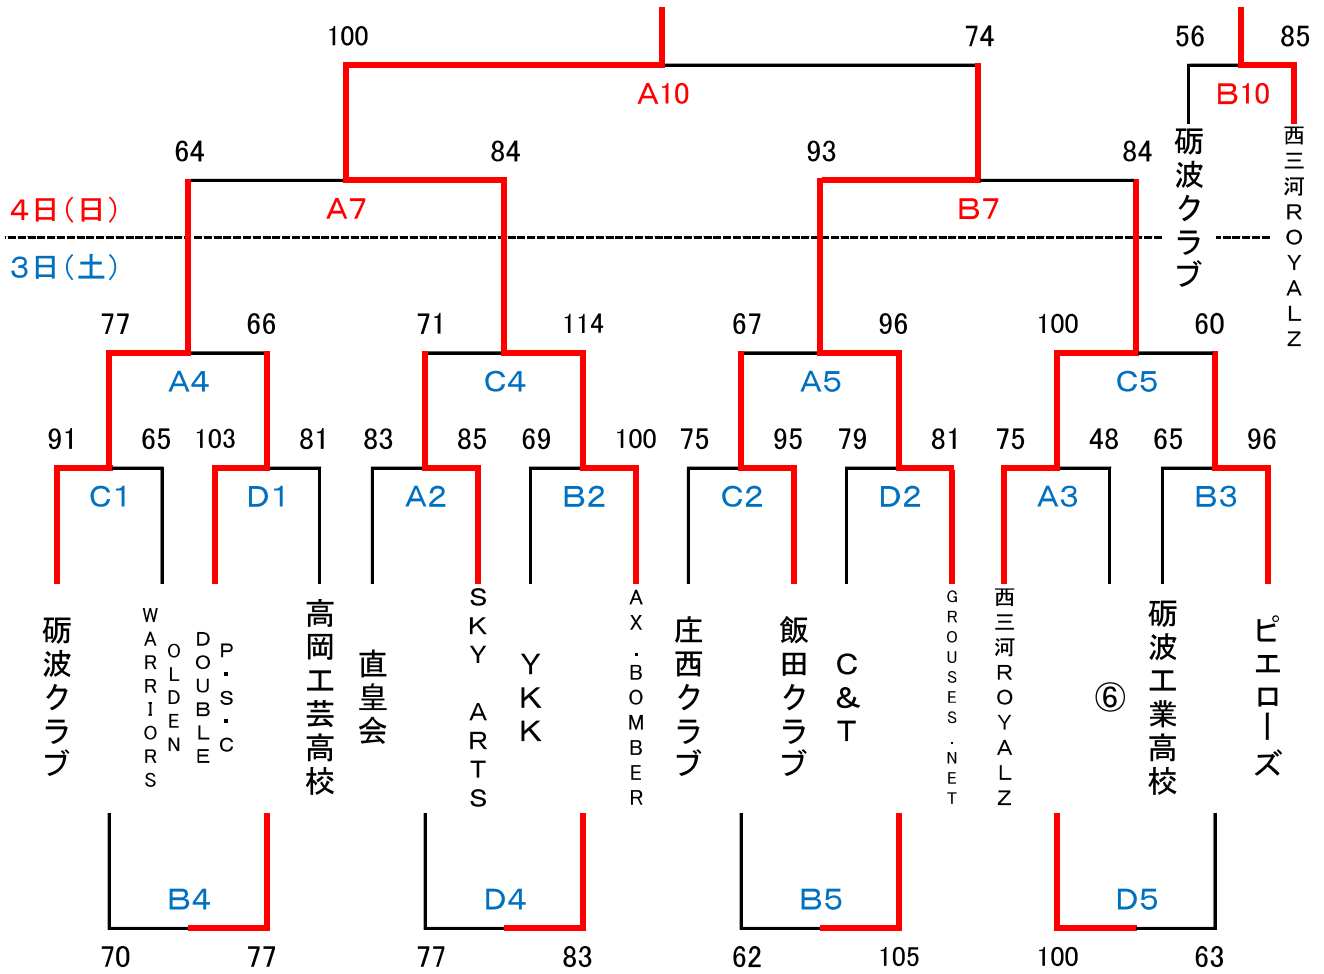

第19回 TONAMI CUP バスケットボール選手権大会 (男子)

優勝 AX. BOMBER

3日(土)

4日(日)

第19回 TONAMI CUP バスケットボール選手権大会（女子）

3日(土) 青文字

4日(日) 赤文字

	愛知学泉大	金沢学院大	高岡商業	砺波高校	TONAMI CLUB
愛知学泉大		47-74	44-62	×	×
金沢学院大	74-47		A 79-73 B 68-102	A 97-40 B 84-65	79-58
高岡商業	62-44	A 73-79 B 68-102		82-45	×
砺波高校	×	A 40-97 B 65-84	45-82		56-74
TONAMI CLUB	×	58-79	×	74-56	

8月3日(土) タイムスケジュール

		Aコート			Bコート			Cコート			Dコート				
1	9:00	対戦	砺波高校 40	金沢学院大A 97	対戦	金沢学院大B 68	高岡商業高校 102	対戦	砺波クラブ 91	OLDEN WARRIORS 65	対戦	P・S・C DOUBLE 103	高岡工芸高校 81		
		審判	大崎	安田	審判	勝野	YKK	審判	北村	庄西クラブ	審判	湯浅	GROUSES.NET		
		TO	砺波工業高校			TO	YKK			TO	庄西クラブ			TO	ピエローズ
2	10:40	対戦	直皇会 83	SKY ARTS 85	対戦	YKK 69	AX.BOMBER 100	対戦	庄西クラブ 75	飯田クラブ 95	対戦	C&T 79	GROUSES.NET 81		
		審判	大崎	家接	審判	砺波工業高校	ピエローズ	審判	築川	砺波クラブ	審判	構	高岡工芸高校		
		TO	砺波高校			TO	高岡商業高校			TO	金沢学院大			TO	高岡工芸高校
3	12:20	対戦	西三河RYALZ 75	⑥ 48	対戦	砺波工業高校 65	ピエローズ 96	対戦	金沢学院大A 79	高岡商業高校 73	対戦	砺波高校 65	金沢学院大B 84		
		審判	家接	直皇会	審判	YKK	OLDEN WARRIORS	審判	安田	飯田クラブ	審判	鎧高	AX.BOMBER		
		TO	直皇会			TO	SKY ARTS			TO	飯田クラブ			TO	AX.BOMBER
4	14:00	対戦	砺波クラブ 77	P・S・C DOUBLE 66	対戦	OLDEN WARRIORS 70	高岡工芸高校 77	対戦	SKY ARTS 71	AX.BOMBER 114	対戦	直皇会 77	YKK 83		
		審判	庄西クラブ	西三河RYALZ	審判	築川	⑥	審判	ピエローズ	GROUSES.NET	審判	鎧高	C&T		
		TO	西三河RYALZ			TO	⑥			TO	GROUSES.NET			TO	C&T
5	15:40	対戦	飯田クラブ 67	GROUSES.NET 96	対戦	庄西クラブ 62	C&T 105	対戦	西三河RYALZ 100	ピエローズ 60	対戦	⑥ 100	砺波工業高校 63		
		審判	家接	砺波クラブ	審判	中嶋	安田	審判	構	OLDEN WARRIORS	審判	林	P・S・C DOUBLE		
		TO	砺波クラブ			TO	SKY ARTS			TO	OLDEN WARRIORS			TO	P・S・C DOUBLE