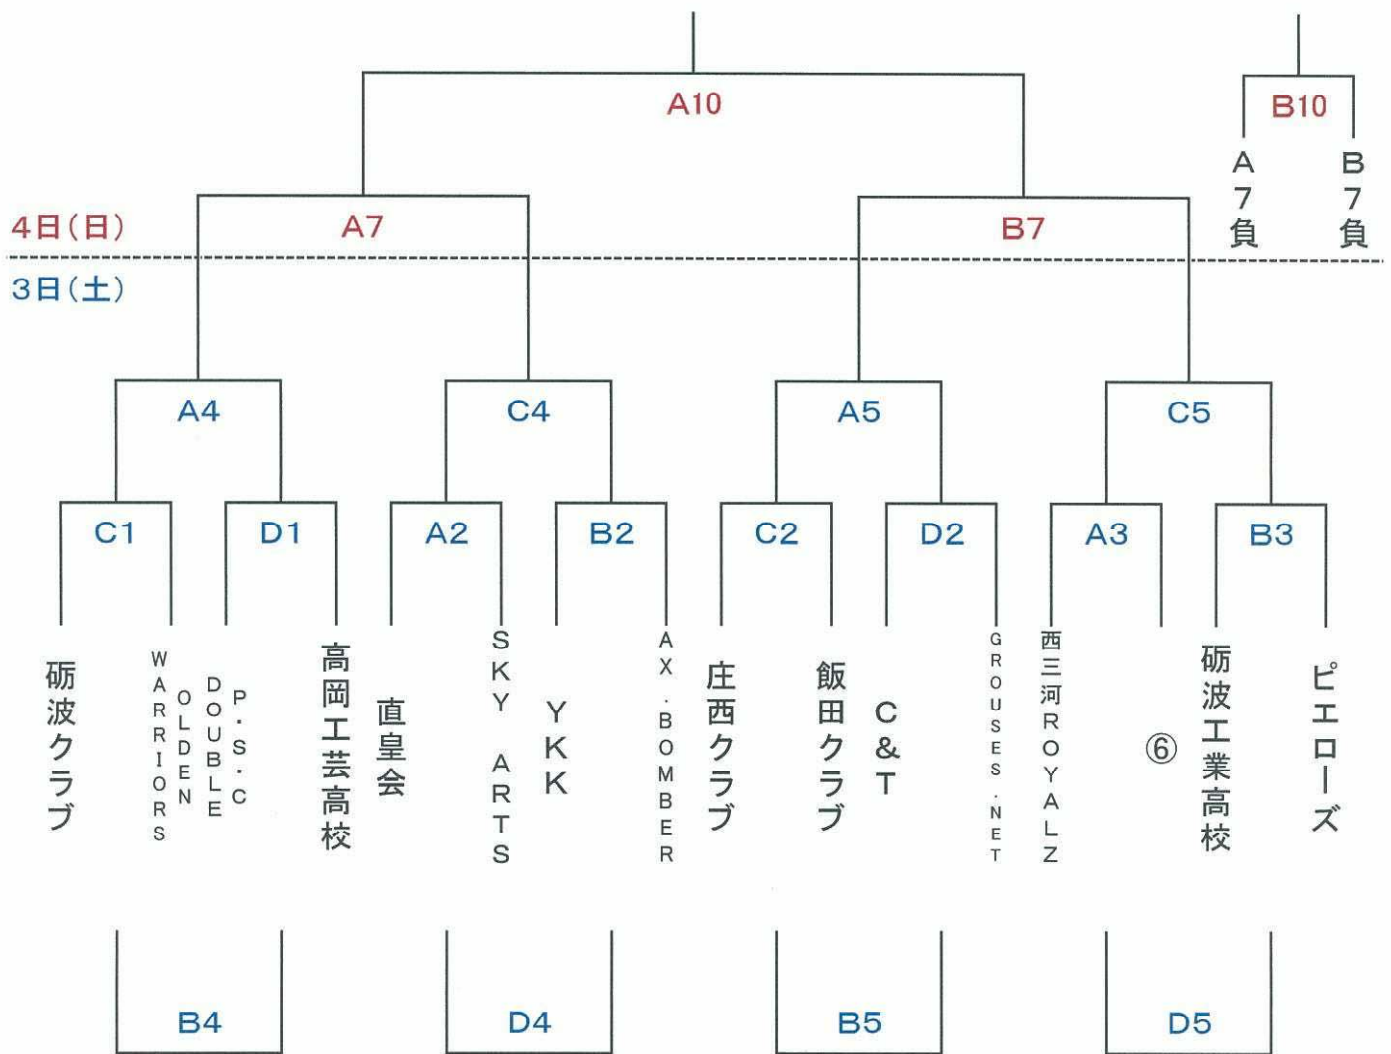

第19回 TONAMI CUP バスケットボール選手権大会 (男子)

3日(土)

4日(日)

第19回 TONAMI CUP バスケットボール選手権大会（女子）

3日(土) 青文字

4日(日) 赤文字

	愛知学泉大	金沢学院大	高岡商業	砺波高校	TONAMI CLUB
愛知学泉大		A8	A6	×	×
金沢学院大	A8		B1・C3	A1・D3	B6
高岡商業	A6	B1・C3		B8	×
砺波高校	×	A1・D3	B8		C10
TONAMI CLUB	×	B6	×	C10	