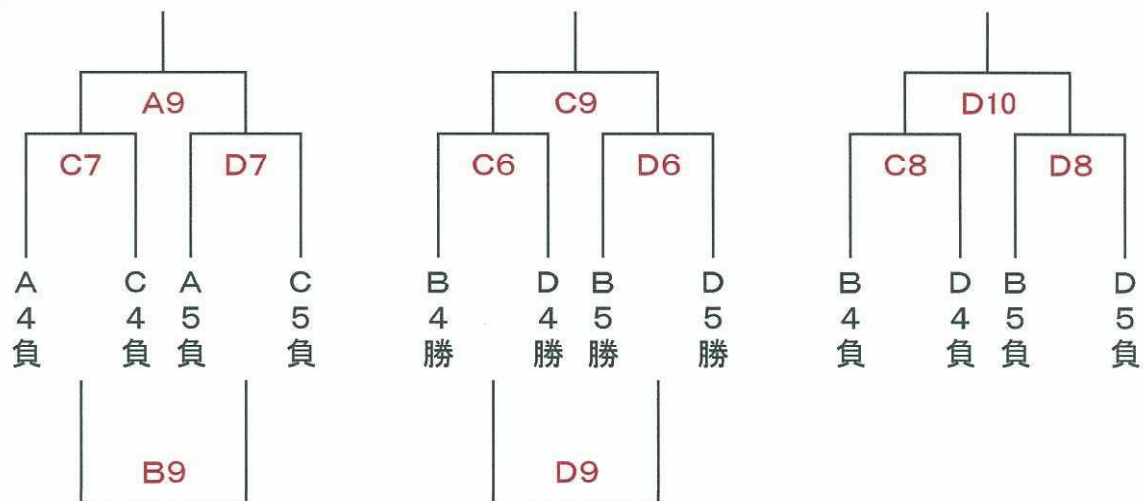

第19回 TONAMI CUP バスケットボール選手権大会 (男子)

3日(土)

4日(日)

第19回 TONAMI CUP バスケットボール選手権大会（女子）

3日(土) 青文字

4日(日) 赤文字

	愛知学泉大	金沢学院大	高岡商業	砺波高校	TONAMI CLUB
愛知学泉大		A8	A6	×	×
金沢学院大	A8		B1・C3	A1・D3	B6
高岡商業	A6	B1・C3		B8	×
砺波高校	×	A1・D3	B8		C10
TONAMI CLUB	×	B6	×	C10	