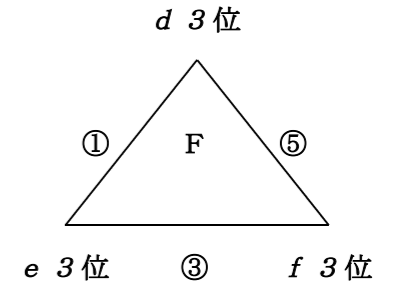

交流戦B

Cコート
サブアリーナ