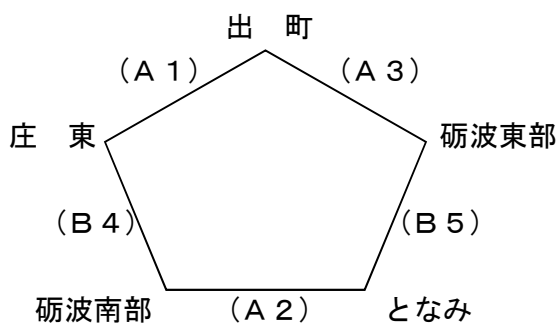

平成30年度 砺波市スポーツ少年団交流大会

平成30年4月7日(土)

砺波体育センター

【男子】

【女子】

9:20~	出 町 (女子) 庄 東	鷹 栖 (男子) 砺波北部
①	{ — — }	{ — — }
10:25~	砺波南部 (女子) となみ	砺波南部 (男子) 庄 東
②	{ — — }	{ — — }
11:30~	砺波東部 (女子) 出 町	出 町 (男子) 鷹 栖
③	{ — — }	{ — — }
12:35~	砺波東部 (男子) 砺波南部	庄 東 (女子) 砺波南部
④	{ — — }	{ — — }
13:40~	砺波北部 (男子) 出 町	となみ (女子) 砺波東部
⑤	{ — — }	{ — — }
14:45~	庄 東 (男子) 砺波東部	
⑥	{ — — }	
16:20~16:30	表彰式	