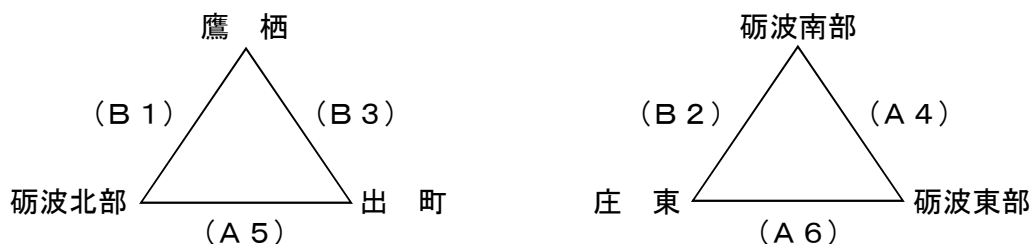

平成30年度 砺波市スポーツ少年団交流大会

平成30年4月7日(土)

砺波体育センター

【男子】

【女子】

9:20~	出 町 (女子) 庄 東	鷹 栖 (男子) 砺波北部
①	{ — — }	{ — — }
10:25~	砺波南部 (女子) となみ	砺波南部 (男子) 庄 東
②	{ — — }	{ — — }
11:30~	砺波東部 (女子) 出 町	出 町 (男子) 鷹 栖
③	{ — — }	{ — — }
12:35~	砺波東部 (男子) 砺波南部	庄 東 (女子) 砺波南部
④	{ — — }	{ — — }
13:40~	砺波北部 (男子) 出 町	となみ (女子) 砺波東部
⑤	{ — — }	{ — — }
14:45~	庄 東 (男子) 砺波東部	
⑥	{ — — }	
16:20~16:30	表彰式	

- ・スポーツ少年団結団式終了後(午前8時30分より)会場準備を行います。
- ・勝敗が同じ場合は、得失点により順位を決める。 同点時延長戦あり
- ・TOは、{ }内のチームが担当する。(モップ係の人も出して下さい)
- ・原則帯同審判制とし、割り当てられた試合の審判する。
- ・コート整備の為、ハーフタイムでのアップは無しとします。(TO担当チームは、モップ掛けを行う)