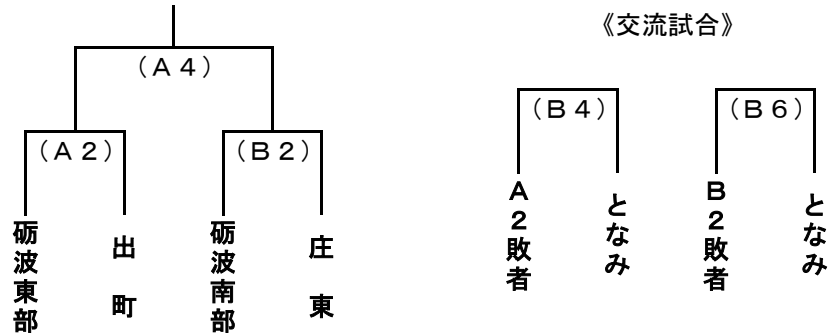

時間	(淡) Aコート (濃)	(淡) Bコート (濃)
9:15~ ①	砺波東部 (男子) 出町 { T.O 南部(男) 審判 南部(女) 庄東(女) }	砺波北部 (男子) 庄東 { T.O 鷹栖(男) 審判 東部(女) 出町(女) }
コミッショナー 南部(男) 庄東(女)		コミッショナー 鷹栖(男) 出町(女)
10:25~ ②	砺波東部 (女子) 出町 { T.O となみ(女) 審判 南部(男) 北部(男) }	砺波南部 (女子) 庄東 { T.O 北部(男) 審判 鷹栖(男) 東部(男) }
コミッショナー 出町(男) 北部(男)		コミッショナー 庄東(男) となみ(女)
11:35~ ③	砺波東部 (男子) 砺波南部 { T.O 出町(男) 審判 出町(男) となみ(女) }	砺波北部 (男子) 鷹栖 { T.O 庄東(男) 審判 庄東(男) 庄東(女) }
コミッショナー 東部(女) 出町(女)		コミッショナー 南部(女) 庄東(女)
12:45~ ④	A2勝者 女子決勝 B2勝者 { T.O 東部(男) 審判 協会 協会 }	A2敗者 女子交流戦 となみ { T.O 鷹栖(男) 審判 南部(男) 出町(男) }
コミッショナー 東部(男) 庄東(男)		コミッショナー 南部(男) 出町(男)
13:55~ ⑤	出町 (男子) 砺波南部 { T.O A4敗者 審判 東部(男) となみ(女) }	庄東 (男子) 鷹栖 { T.O B2敗者 審判 北部(男) 南部(女) }
コミッショナー 東部(男) となみ(女)		コミッショナー 北部(男) 東部(女)
15:05~ ⑥	A1位 男子決勝 B1位 { T.O A4勝者 審判 協会 協会 }	B2敗者 女子交流戦 となみ { T.O A2敗者 審判 東部(女) 出町(女) }
コミッショナー 男子チームで		コミッショナー 女子チームで

- ・午前8時30分より会場準備を行います。
- ・勝敗が同じ場合は、得失点により順位を決める。
- ・T.Oは、{ } 内のチームが担当する。(モップ係の人も出して下さい)
- ・原則帯同審判制とし、割り当てられた試合の審判する。不都合は、当日調整する。
- ・コート整備の為、ハーフタイムでのアップは無しとします。(T.O担当チームは、モップ掛けを行う)
- ・延長は、2回(1回 3分)2回で決着がつかない場合は、サドンデスとする。