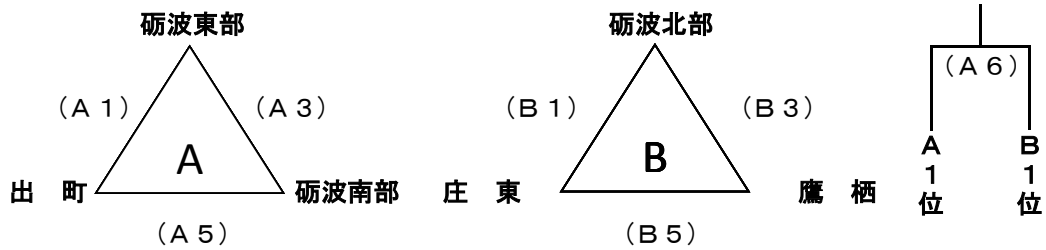

# 第59回 砺波市少年少女バスケットボール大会

平成29年5月28日(日)

砺波体育センター北

## 【男子】