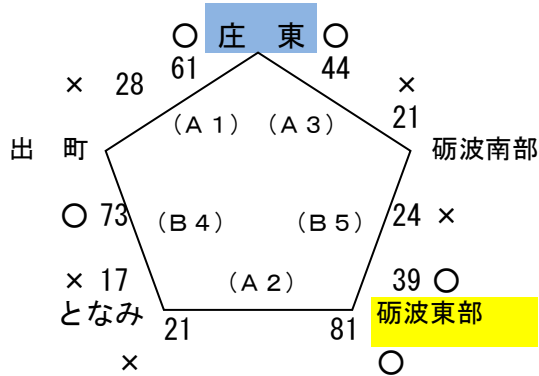

平成29年度砺波市スポーツ少年団交流大会

平成29年4月8日(土)

砺波体育センター北

【男子】

【女子】

【得失点】

| チーム | 得 | 失 | 差 |
|--------|-----|----|----|
| 1 砺波東部 | 120 | 45 | 75 |
| 2 庄東 | 105 | 49 | 56 |

| 時間 | (淡) Aコート (濃) | | (淡) Bコート (濃) | |
|--------|-------------------|-------------------|--------------|------|
| | 庄東 (女子) | 出町 | 砺波東部 (男子) | 砺波南部 |
| 9:20~ | 61 { 25 — 16 } 28 | 55 { 28 — 9 } 26 | | |
| ① | 36 — 12 | 27 — 17 | | |
| 10:25~ | 21 { 5 — 47 } 81 | 43 { 23 — 18 } 34 | | |
| ② | 16 — 34 | 20 — 16 | | |
| 11:30~ | 21 { 5 — 17 } 44 | 35 { 14 — 32 } 67 | | |
| ③ | 16 — 27 | 21 — 35 | | |
| 12:35~ | 47 { 27 — 15 } 33 | 73 { 32 — 11 } 17 | | |
| ④ | 20 — 18 | 41 — 6 | | |
| 13:40~ | 38 { 21 — 16 } 46 | 39 { 18 — 13 } 24 | | |
| ⑤ | 17 — 30 | 21 — 11 | | |
| 14:45~ | 28 { 16 — 27 } 57 | | | |
| ⑥ | 12 — 30 | | | |

・勝敗が同じ場合は、得失点により順位を決める。 同点時延長戦あり

男子Aゾーン優勝：砺波東部 男子Bゾーン優勝：砺波北部 女子優勝：砺波東部 準優勝：庄東