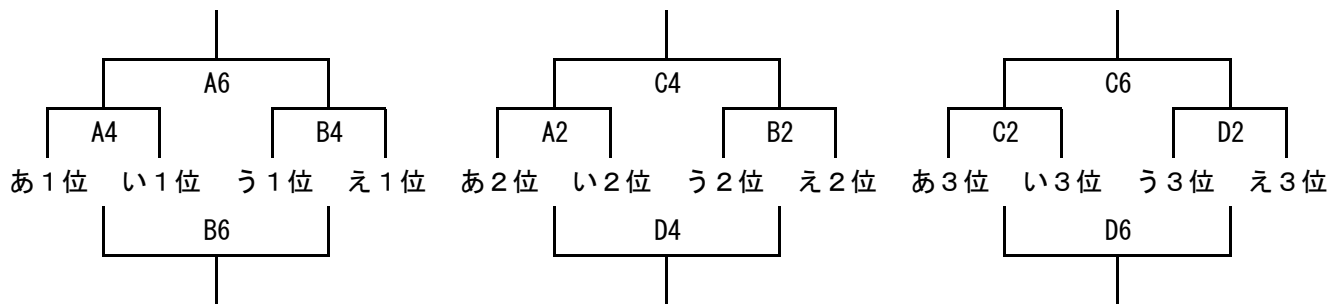

17日(土) 予選リーグ

《男子》

《女子》

…女子チーム

	大アリーナ		中アリーナ	
	Aコート	Bコート	Cコート	Dコート
10:00~ ①	砺波南部 — 庄東 (二)	輪島 — 砺波東部 (二)	木津 — MB順化 (二)	サバエ — 出町 (二)
11:10~ ②	砺波北部 — MB順化 (二)	砺波東部 — 庄東 (二)	輪島 — 砺波南部 (二)	押野 — 鷹栖 (二)
12:20~ ③	MB順化 — となみ (二)	出町 — 富樫 (二)	庄東 — 森本 (二)	砺波東部 — 河合 (二)
13:30~ ④	砺波南部 — サバエ (二)	鷹栖 — 出町 (二)	MB順化 — ダンクショット (二)	庄東 — 内灘 (二)
14:40~ ⑤	森本 — 砺波南部 (二)	河合 — 輪島 (二)	となみ — 木津 (二)	富樫 — サバエ (二)
15:50~ ⑥	ダンクショット — 砺波北部 (二)	内灘 — 砺波東部 (二)	サバエ — 輪島 (二)	出町 — 押野 (二)

18日(日)順位決定戦

《男子》

《女子》

女子チーム

	大アリーナ		中アリーナ	
	Aコート	Bコート	Cコート	Dコート
9:00~	ア2位 - イ2位	ウ2位 - エ2位	ア3位 - イ3位	ウ3位 - エ3位
①	(=)	(=)	(=)	(=)
10:10~	あ2位 - い2位	う2位 - え2位	あ3位 - い3位	う3位 - え3位
②	(=)	(=)	(=)	(=)
11:20~	ア1位 - イ1位	ウ1位 - エ1位	A1勝 - B1勝	A1負 - B1負
③	(=)	(=)	(=)	(=)
12:30~	あ1位 - い1位	う1位 - え1位	A2勝 - B2勝	A2負 - B2負
④	(=)	(=)	(=)	(=)
13:40~	A3勝 - B3勝	A3負 - B3負	C1勝 - D1勝	C1負 - D1負
⑤	(=)	(=)	(=)	(=)
14:50~	A4勝 - B4勝	A4負 - B4負	C2勝 - D2勝	C2負 - D2負
⑥	(=)	(=)	(=)	(=)