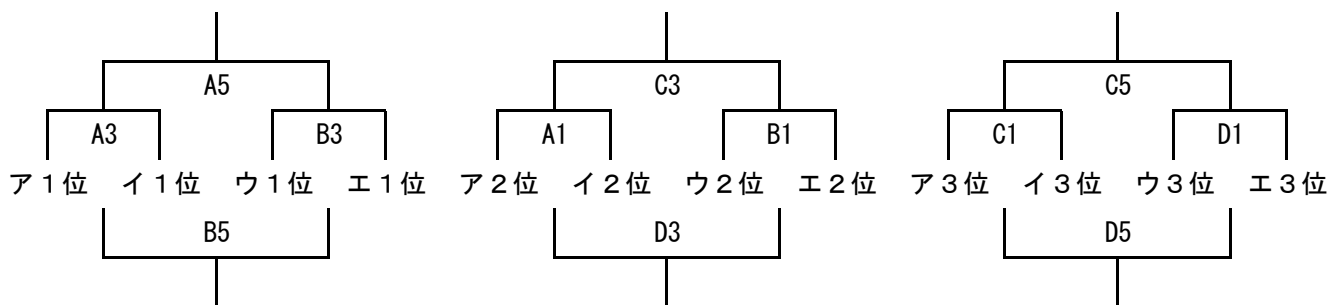

17日(土) 予選リーグ

《男子》

《女子》

…女子チーム

	大アリーナ		中アリーナ	
	Aコート	Bコート	Cコート	Dコート
10:00~ ①	砺波南部 — 庄東 (二)	輪島 — 砺波東部 (二)	木津 — MB順化 (二)	サバエ — 出町 (二)
11:10~ ②	砺波北部 — MB順化 (二)	砺波東部 — 庄東 (二)	輪島 — 砺波南部 (二)	押野 — 鷹栖 (二)
12:20~ ③	MB順化 — となみ (二)	出町 — 富樫 (二)	庄東 — 森本 (二)	砺波東部 — 河合 (二)
13:30~ ④	砺波南部 — サバエ (二)	鷹栖 — 出町 (二)	MB順化 — ダンクショット (二)	庄東 — 内灘 (二)
14:40~ ⑤	森本 — 砺波南部 (二)	河合 — 輪島 (二)	となみ — 木津 (二)	富樫 — サバエ (二)
15:50~ ⑥	ダンクショット — 砺波北部 (二)	内灘 — 砺波東部 (二)	サバエ — 輪島 (二)	出町 — 押野 (二)

18日(日)順位決定戦

《男子》

《女子》

女子チーム

	大アリーナ		中アリーナ	
	Aコート	Bコート	Cコート	Dコート
9:00~	ア2位 - イ2位	ウ2位 - エ2位	ア3位 - イ3位	ウ3位 - エ3位
①	(=)	(=)	(=)	(=)
10:10~	あ2位 - い2位	う2位 - え2位	あ3位 - い3位	う3位 - え3位
②	(=)	(=)	(=)	(=)
11:20~	ア1位 - イ1位	ウ1位 - エ1位	A1勝 - B1勝	A1負 - B1負
③	(=)	(=)	(=)	(=)
12:30~	あ1位 - い1位	う1位 - え1位	A2勝 - B2勝	A2負 - B2負
④	(=)	(=)	(=)	(=)
13:40~	A3勝 - B3勝	A3負 - B3負	C1勝 - D1勝	C1負 - D1負
⑤	(=)	(=)	(=)	(=)
14:50~	A4勝 - B4勝	A4負 - B4負	C2勝 - D2勝	C2負 - D2負
⑥	(=)	(=)	(=)	(=)