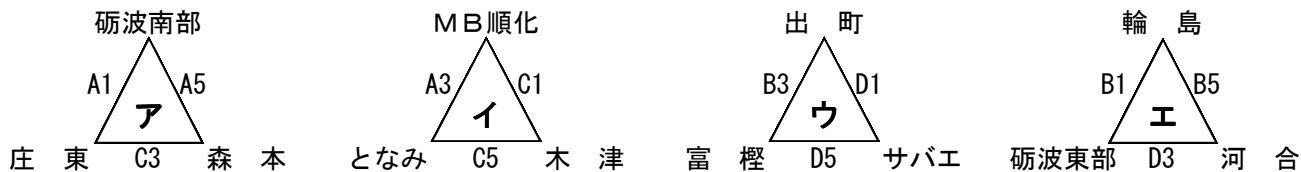

17日(土) 予選リーグ

《男子》

《女子》

…女子チーム

	大アリーナ		中アリーナ	
	Aコート	Bコート	Cコート	Dコート
10:00~ ①	砺波南部 — 庄東 (二)	輪島 — 砺波東部 (二)	木津 — MB順化 (二)	サバエ — 出町 (二)
11:10~ ②	砺波北部 — MB順化 (二)	砺波東部 — 庄東 (二)	輪島 — 砺波南部 (二)	押野 — 鷹栖 (二)
12:20~ ③	MB順化 — となみ (二)	出町 — 富樫 (二)	庄東 — 森本 (二)	砺波東部 — 河合 (二)
13:30~ ④	砺波南部 — サバエ (二)	鷹栖 — 出町 (二)	MB順化 — ダンクショット (二)	庄東 — 内灘 (二)
14:40~ ⑤	森本 — 砺波南部 (二)	河合 — 輪島 (二)	となみ — 木津 (二)	富樫 — サバエ (二)
15:50~ ⑥	ダンクショット — 砺波北部 (二)	内灘 — 砺波東部 (二)	サバエ — 輪島 (二)	出町 — 押野 (二)

18日(日)順位決定戦

《男子》

《女子》

女子チーム

	大アリーナ		中アリーナ	
	Aコート	Bコート	Cコート	Dコート
9:00~	ア2位 - イ2位	ウ2位 - エ2位	ア3位 - イ3位	ウ3位 - エ3位
①	(=)	(=)	(=)	(=)
10:10~	あ2位 - い2位	う2位 - え2位	あ3位 - い3位	う3位 - え3位
②	(=)	(=)	(=)	(=)
11:20~	ア1位 - イ1位	ウ1位 - エ1位	A1勝 - B1勝	A1負 - B1負
③	(=)	(=)	(=)	(=)
12:30~	あ1位 - い1位	う1位 - え1位	A2勝 - B2勝	A2負 - B2負
④	(=)	(=)	(=)	(=)
13:40~	A3勝 - B3勝	A3負 - B3負	C1勝 - D1勝	C1負 - D1負
⑤	(=)	(=)	(=)	(=)
14:50~	A4勝 - B4勝	A4負 - B4負	C2勝 - D2勝	C2負 - D2負
⑥	(=)	(=)	(=)	(=)