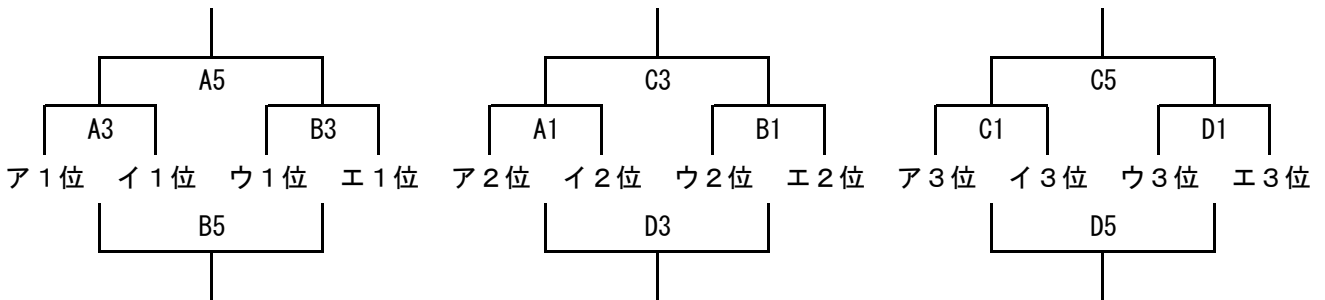

26日(土)予選リーグ

《男子》

《女子》

...女子チーム

	大アリーナ		中アリーナ	
	Aコート	Bコート	Cコート	Dコート
10:00~ ①	庄東 — 入善西 (=)	輪島 — トゥインクル (=)	石崎 — となみ (=)	富樫 — 砺波南部 (=)
11:10~ ②	砺波北部 — 朝日 (=)	出町 — 庄東 (=)	北中山 — 砺波東部 (=)	糸魚川 — 鷹栖 (=)
12:20~ ③	となみ — 和田 (=)	砺波南部 — 出町 (=)	入善西 — MB順化 (=)	トゥインクル — 砺波東部 (=)
13:30~ ④	砺波東部 — 砺波南部 (=)	鷹栖 — 輪島 (=)	朝日 — MB順化 (=)	庄東 — 穴水 (=)
14:40~ ⑤	MB順化 — 庄東 (=)	砺波東部 — 輪島 (=)	和田 — 石崎 (=)	出町 — 富樫 (=)
15:50~ ⑥	MB順化 — 砺波北部 (=)	穴水 — 出町 (=)	砺波南部 — 北中山 (=)	輪島 — 糸魚川 (=)

27日(日)順位決定戦

《男子》

《女子》

女子チーム

	大アリーナ		中アリーナ	
	Aコート	Bコート	Cコート	Dコート
9:00~ ①	ア2位 — イ2位 (=)	ウ2位 — エ2位 (=)	ア3位 — イ3位 (=)	ウ3位 — エ3位 (=)
10:10~ ②	あ2位 — い2位 (=)	う2位 — え2位 (=)	あ3位 — い3位 (=)	う3位 — え3位 (=)
11:20~ ③	ア1位 — イ1位 (=)	ウ1位 — エ1位 (=)	A1勝 — B1勝 (=)	A1負 — B1負 (=)
12:30~ ④	あ1位 — い1位 (=)	う1位 — え1位 (=)	A2勝 — B2勝 (=)	A2負 — B2負 (=)
13:40~ ⑤	A3勝 — B3勝 (=)	A3負 — B3負 (=)	C1勝 — D1勝 (=)	C1負 — D1負 (=)
14:50~ ⑥	A4勝 — B4勝 (=)	A4負 — B4負 (=)	C2勝 — D2勝 (=)	C2負 — D2負 (=)