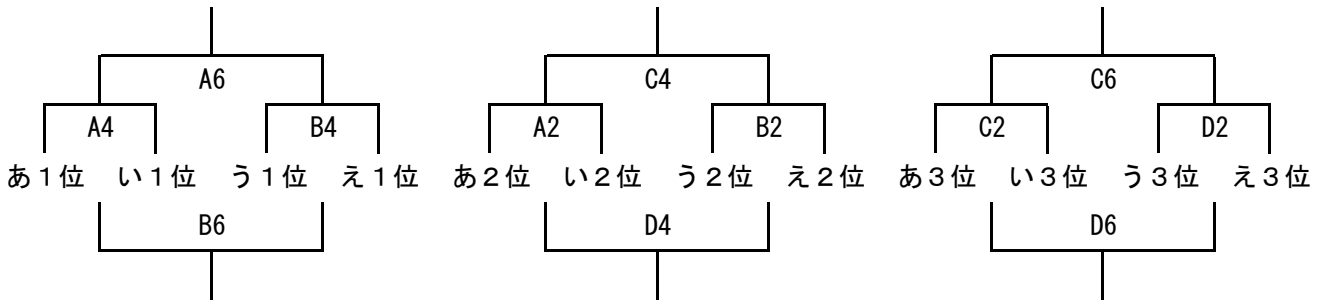

26日(土)予選リーグ

《男子》

《女子》

...女子チーム

	大アリーナ		中アリーナ	
	Aコート	Bコート	Cコート	Dコート
10:00~ ①	庄東 — 入善西 (=)	輪島 — トゥインクル (=)	石崎 — となみ (=)	富樫 — 砺波南部 (=)
11:10~ ②	砺波北部 — 朝日 (=)	出町 — 庄東 (=)	北中山 — 砺波東部 (=)	糸魚川 — 鷹栖 (=)
12:20~ ③	となみ — 和田 (=)	砺波南部 — 出町 (=)	入善西 — MB順化 (=)	トゥインクル — 砺波東部 (=)
13:30~ ④	砺波東部 — 砺波南部 (=)	鷹栖 — 輪島 (=)	朝日 — MB順化 (=)	庄東 — 穴水 (=)
14:40~ ⑤	MB順化 — 庄東 (=)	砺波東部 — 輪島 (=)	和田 — 石崎 (=)	出町 — 富樫 (=)
15:50~ ⑥	MB順化 — 砺波北部 (=)	穴水 — 出町 (=)	砺波南部 — 北中山 (=)	輪島 — 糸魚川 (=)

27日(日)順位決定戦

《男子》

《女子》

女子チーム

	大アリーナ		中アリーナ	
	Aコート	Bコート	Cコート	Dコート
9:00~ ①	ア2位 — イ2位 (=)	ウ2位 — エ2位 (=)	ア3位 — イ3位 (=)	ウ3位 — エ3位 (=)
10:10~ ②	あ2位 — い2位 (=)	う2位 — え2位 (=)	あ3位 — い3位 (=)	う3位 — え3位 (=)
11:20~ ③	ア1位 — イ1位 (=)	ウ1位 — エ1位 (=)	A1勝 — B1勝 (=)	A1負 — B1負 (=)
12:30~ ④	あ1位 — い1位 (=)	う1位 — え1位 (=)	A2勝 — B2勝 (=)	A2負 — B2負 (=)
13:40~ ⑤	A3勝 — B3勝 (=)	A3負 — B3負 (=)	C1勝 — D1勝 (=)	C1負 — D1負 (=)
14:50~ ⑥	A4勝 — B4勝 (=)	A4負 — B4負 (=)	C2勝 — D2勝 (=)	C2負 — D2負 (=)