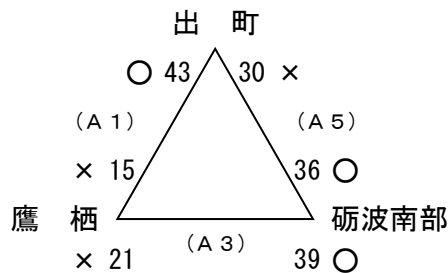

# 平成25年度砺波市スポーツ少年団交流大会

平成25年5月11日(土)

砺波体育センター

【男子】

【女子】

【得失点】

チーム	得	失	差
砺波南部	90	35	55
庄東	100	56	44

砺波南部…第1位

庄東…第2位

※女子の1位2位は得失点差

時間	(淡)	Aコート	(濃)	(淡)	Bコート	(濃)
9:50~	出町	(男子)	鷹栖	庄東	(男子)	砺波北部
①	43	{ 26 — 6 } 17 — 9	15	25	{ 17 — 12 } 8 — 25	37
10:55~	砺波東部	(女子)	砺波南部	となみ	(女子)	庄東
②	22	{ 16 — 12 } 6 — 20	32	17	{ 5 — 44 } 12 — 10	54
12:00~	鷹栖	(男子)	砺波南部	砺波北部	(男子)	砺波東部
③	21	{ 5 — 20 } 16 — 19	39	33	{ 20 — 6 } 13 — 16	22
13:05~	出町	(女子)	砺波東部	砺波南部	(女子)	となみ
④	29	{ 19 — 8 } 10 — 19	27	58	{ 27 — 7 } 31 — 6	13
14:10~	砺波南部	(男子)	出町	砺波東部	(男子)	庄東
⑤	36	{ 20 — 17 } 16 — 13	30	33	{ 8 — 18 } 25 — 15	33
15:15~	(空席)			庄東	(女子)	出町
⑥				46	{ 21 — 14 } 25 — 25	39

・勝敗が同じ場合は、得失点により順位を決める。