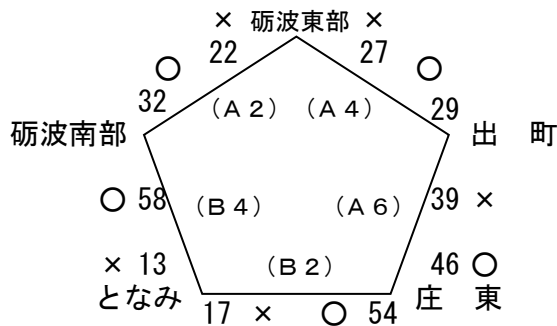

# 平成25年度砺波市スポーツ少年団交流大会

平成25年5月11日(土)

砺波体育センター

【男子】

【女子】

【得失点】

チーム	得	失	差
砺波南部	90	35	55
庄東	100	56	44

砺波南部…第1位

庄東…第2位

※女子の1位2位は得失点差

時間	(淡)	Aコート	(濃)	(淡)	Bコート	(濃)
9:50~	出町	(男子)	鷹栖	庄東	(男子)	砺波北部
①	43	{ 26 — 6 } 17 — 9	15	25	{ 17 — 12 } 8 — 25	37
10:55~	砺波東部	(女子)	砺波南部	となみ	(女子)	庄東
②	22	{ 16 — 12 } 6 — 20	32	17	{ 5 — 44 } 12 — 10	54
12:00~	鷹栖	(男子)	砺波南部	砺波北部	(男子)	砺波東部
③	21	{ 5 — 20 } 16 — 19	39	33	{ 20 — 6 } 13 — 16	22
13:05~	出町	(女子)	砺波東部	砺波南部	(女子)	となみ
④	29	{ 19 — 8 } 10 — 19	27	58	{ 27 — 7 } 31 — 6	13
14:10~	砺波南部	(男子)	出町	砺波東部	(男子)	庄東
⑤	36	{ 20 — 17 } 16 — 13	30	33	{ 8 — 18 } 25 — 15	33
15:15~	(空席)			庄東	(女子)	出町
⑥				46	{ 21 — 14 } 25 — 25	39

・勝敗が同じ場合は、得失点により順位を決める。