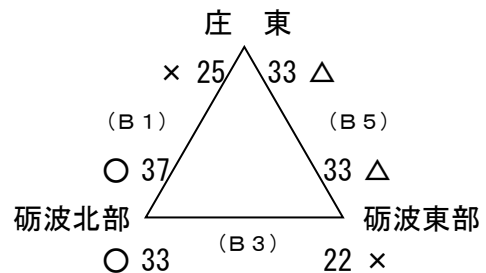

# 平成25年度砺波市スポーツ少年団交流大会

平成25年5月11日(土)

砺波体育センター

【男子】

【女子】

【得失点】

チーム	得	失	差
砺波南部	90	35	55
庄東	100	56	44

砺波南部…第1位

庄東…第2位

※女子の1位2位は得失点差

時間	(淡)	Aコート	(濃)	(淡)	Bコート	(濃)
9:50~	出町	(男子)	鷹栖	庄東	(男子)	砺波北部
①	43	{ 26 — 6 } 17 — 9	15	25	{ 17 — 12 } 8 — 25	37
10:55~	砺波東部	(女子)	砺波南部	となみ	(女子)	庄東
②	22	{ 16 — 12 } 6 — 20	32	17	{ 5 — 44 } 12 — 10	54
12:00~	鷹栖	(男子)	砺波南部	砺波北部	(男子)	砺波東部
③	21	{ 5 — 20 } 16 — 19	39	33	{ 20 — 6 } 13 — 16	22
13:05~	出町	(女子)	砺波東部	砺波南部	(女子)	となみ
④	29	{ 19 — 8 } 10 — 19	27	58	{ 27 — 7 } 31 — 6	13
14:10~	砺波南部	(男子)	出町	砺波東部	(男子)	庄東
⑤	36	{ 20 — 17 } 16 — 13	30	33	{ 8 — 18 } 25 — 15	33
15:15~	(空席)			庄東	(女子)	出町
⑥				46	{ 21 — 14 } 25 — 25	39

・勝敗が同じ場合は、得失点により順位を決める。