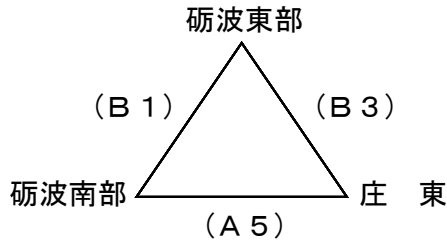

平成29年度砺波市スポーツ少年団交流大会

平成29年4月8日(土)

砺波市体育センター

【男子】

【女子】

		コミッショナー		コミッショナー		
時間	(淡)	Aコート	(濃)	(淡)	Bコート	(濃)
9:20~	庄東	(女子)	出町	砺波東部	(男子)	砺波南部
①	TO	となみ	砺波南部	TO	出町	庄東
	審判	となみ 砺波東部	砺波東部	審判	出町 鷹栖	砺波北部
10:25~	となみ	(女子)	砺波東部	出町	(男子)	鷹栖
②	TO	砺波南部	出町	TO	庄東	砺波北部
	審判	砺波南部 庄東	庄東	審判	庄東 砺波東部	砺波南部
11:30~	砺波南部	(女子)	庄東	庄東	(男子)	砺波東部
③	TO	出町	砺波東部	TO	砺波北部	砺波南部
	審判	出町 となみ	となみ	審判	砺波北部 出町	鷹栖
昼休憩						
13:00~	砺波北部	(男子)	出町	出町	(女子)	となみ
④	TO	砺波南部	鷹栖	TO	砺波東部	庄東
	審判	砺波南部 庄東	砺波東部	審判	砺波東部 砺波南部	砺波南部
14:05~	砺波南部	(男子)	庄東	砺波東部	(女子)	砺波南部
⑤	TO	鷹栖	砺波東部	TO	庄東	となみ
	審判	鷹栖 砺波北部	出町	審判	庄東 出町	出町
15:10~	鷹栖	(男子)	砺波北部			
⑥	TO	砺波東部	出町			
	審判	砺波東部 砺波南部	庄東			
16:30~16:40	表彰式					

- ・勝敗が同じ場合は、得失点により順位を決める。 同点時延長戦あり
- ・TOは、{ }内のチームが担当する。(モップ係の人も出して下さい)
- ・原則帯同審判制とし、割り当てられた試合の審判する。
- ・コート整備の為、ハーフタイムでのアップは無しとします。(TO担当チームは、モップ掛けを行う)