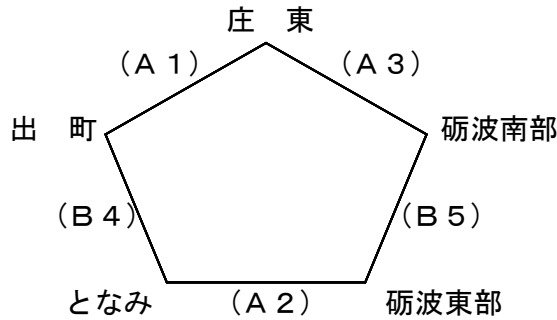

平成29年度砺波市スポーツ少年団交流大会

平成29年4月8日(土)

砺波市体育センター

【男子】

【女子】

		コミッショナー		コミッショナー		
時間	(淡)	Aコート	(濃)	(淡)	Bコート	(濃)
9:20~	庄東	(女子)	出町	砺波東部	(男子)	砺波南部
①	TO	となみ	砺波南部	TO	出町	庄東
	審判	となみ 砺波東部	砺波東部	審判	出町 鷹栖	砺波北部
10:25~	となみ	(女子)	砺波東部	出町	(男子)	鷹栖
②	TO	砺波南部	出町	TO	庄東	砺波北部
	審判	砺波南部 庄東	庄東	審判	庄東 砺波東部	砺波南部
11:30~	砺波南部	(女子)	庄東	庄東	(男子)	砺波東部
③	TO	出町	砺波東部	TO	砺波北部	砺波南部
	審判	出町 となみ	となみ	審判	砺波北部 出町	鷹栖
昼休憩						
13:00~	砺波北部	(男子)	出町	出町	(女子)	となみ
④	TO	砺波南部	鷹栖	TO	砺波東部	庄東
	審判	砺波南部 庄東	砺波東部	審判	砺波東部 砺波南部	砺波南部
14:05~	砺波南部	(男子)	庄東	砺波東部	(女子)	砺波南部
⑤	TO	鷹栖	砺波東部	TO	庄東	となみ
	審判	鷹栖 砺波北部	出町	審判	庄東 出町	出町
15:10~	鷹栖	(男子)	砺波北部			
⑥	TO	砺波東部	出町			
	審判	砺波東部 砺波南部	庄東			
16:30~16:40	表彰式					

- ・勝敗が同じ場合は、得失点により順位を決める。 同点時延長戦あり
- ・TOは、{ }内のチームが担当する。(モップ係の人も出して下さい)
- ・原則帯同審判制とし、割り当てられた試合の審判する。
- ・コート整備の為、ハーフタイムでのアップは無しとします。(TO担当チームは、モップ掛けを行う)