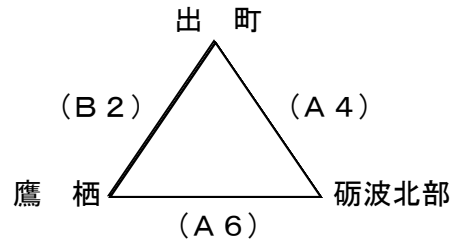

平成29年度砺波市スポーツ少年団交流大会

平成29年4月8日(土)

砺波市体育センター

【男子】