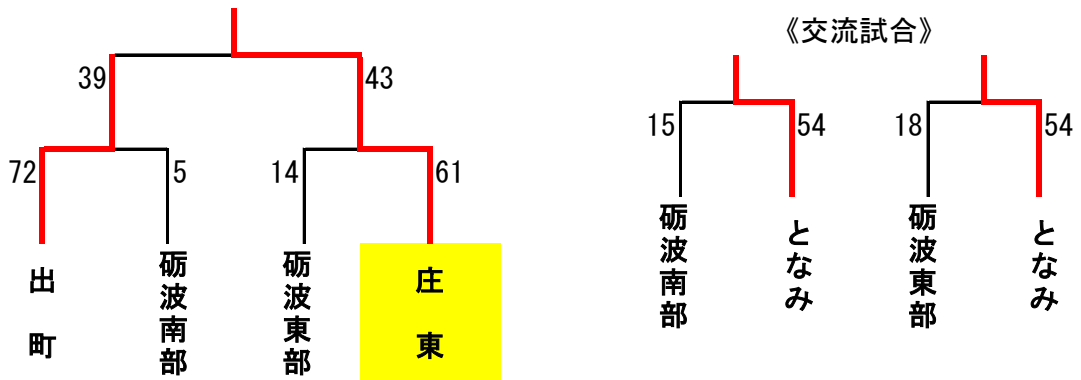

第56回 砺波市少年少女バスケットボール大会

平成26年5月25日(日)

砺波体育センター

【男子】

【女子】

時間	(淡)	Aコート	(濃)	(淡)	Bコート	(濃)
9:15~	砺波南部	(男子)	砺波東部	庄東	(男子)	鷹栖
①	51	{ 22 — 14 } 24	{ 29 — 10 }	53	{ 30 — 12 } 20	{ 23 — 8 }
10:25~	出町	(女子)	砺波南部	砺波東部	(女子)	庄東
②	72	{ 34 — 3 } 5	{ 38 — 2 }	14	{ 0 — 39 } 61	{ 14 — 22 }
11:35~	砺波南部	(男子)	砺波北部	庄東	(男子)	出町
③	40	{ 22 — 6 } 20	{ 18 — 14 }	64	{ 29 — 5 } 24	{ 35 — 19 }
12:45~	出町	女子決勝	庄東	砺波南部	女子交流戦	となみ
④	39	{ 14 — 29 } 43	{ 23 — 8 } 4	15	{ 5 — 34 } 54	{ 10 — 20 }
13:55~	砺波東部	(男子)	砺波北部	鷹栖	(男子)	出町
⑤	21	{ 9 — 13 } 38	{ 12 — 25 }	26	{ 12 — 17 } 28	{ 14 — 11 }
15:05~	砺波南部	男子決勝	庄東	砺波東部	女子交流戦	となみ
⑥	35	{ 20 — 16 } 22	{ 15 — 6 }	18	{ 6 — 28 } 54	{ 12 — 26 }

男子：砺波南部・庄東 女子：庄東が県大会に出場。