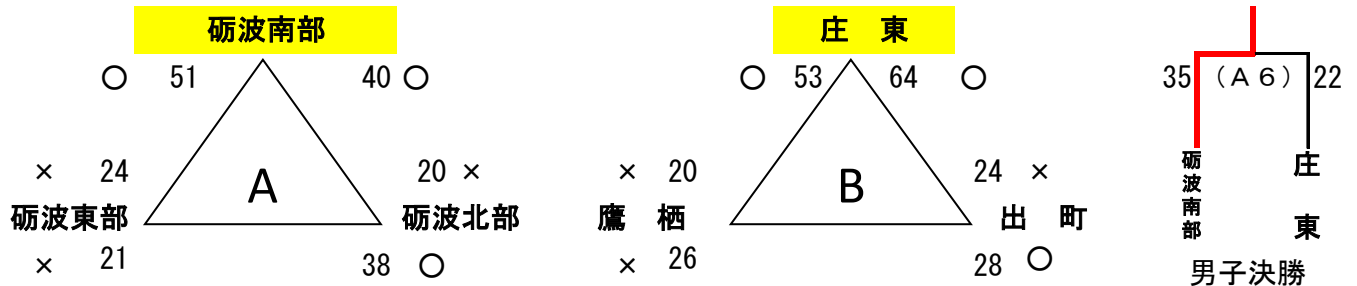

第56回 砺波市少年少女バスケットボール大会

平成26年5月25日(日)

砺波体育センター

【男子】

【女子】

時間	(淡)	Aコート	(濃)	(淡)	Bコート	(濃)
9:15~	砺波南部	(男子)	砺波東部	庄東	(男子)	鷹栖
①	51	{ 22 — 14 } 24	{ 29 — 10 }	53	{ 30 — 12 } 20	{ 23 — 8 }
10:25~	出町	(女子)	砺波南部	砺波東部	(女子)	庄東
②	72	{ 34 — 3 } 5	{ 38 — 2 }	14	{ 0 — 39 } 61	{ 14 — 22 }
11:35~	砺波南部	(男子)	砺波北部	庄東	(男子)	出町
③	40	{ 22 — 6 } 20	{ 18 — 14 }	64	{ 29 — 5 } 24	{ 35 — 19 }
12:45~	出町	女子決勝	庄東	砺波南部	女子交流戦	となみ
④	39	{ 14 — 29 } 43	{ 23 — 8 } 4	15	{ 5 — 34 } 54	{ 10 — 20 }
13:55~	砺波東部	(男子)	砺波北部	鷹栖	(男子)	出町
⑤	21	{ 9 — 13 } 38	{ 12 — 25 }	26	{ 12 — 17 } 28	{ 14 — 11 }
15:05~	砺波南部	男子決勝	庄東	砺波東部	女子交流戦	となみ
⑥	35	{ 20 — 16 } 22	{ 15 — 6 }	18	{ 6 — 28 } 54	{ 12 — 26 }

男子：砺波南部・庄東 女子：庄東が県大会に出場。