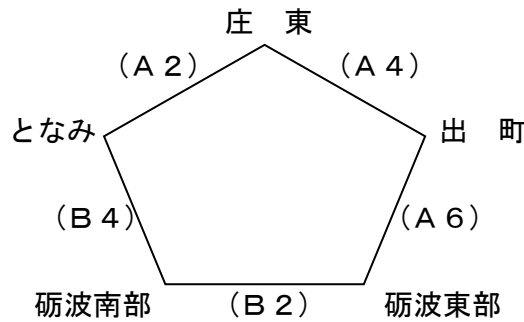

第25回砺波市ミニバスケットボール新人大会

平成26年3月9日(日)
砺波体育センター

【男子】

【女子】

時間	(淡) Aコート (濃)	(淡) Bコート (濃)
9:20~ ①	鷹 栖 (男子) 出 町 TO 審判 砺波東部 庄東 砺波南部	庄 東 (男子) 砺波北部 TO 審判 砺波南部 となみ 砺波東部
10:25~ ②	庄 東 (女子) となみ TO 審判 出町 砺波南部 砺波東部	砺波南部 (女子) 砺波東部 TO 審判 出町 砺波北部 出町
11:30~ ③	出 町 (男子) 砺波東部 TO 審判 鷹栖 となみ 砺波南部	砺波北部 (男子) 砺波南部 TO 審判 庄東 出町 庄東
12:35~ ④	出 町 (女子) 庄 東 TO 審判 砺波東部 砺波南部 砺波東部	となみ (女子) 砺波南部 TO 審判 砺波北部 鷹栖 庄東
13:40~ ⑤	砺波東部 (男子) 鷹 栖 TO 審判 庄東 出町 砺波北部	砺波南部 (男子) 庄 東 TO 審判 砺波南部 砺波東部 出町
14:45~ ⑥	砺波東部 (女子) 出 町 TO 審判 となみ 庄東 鷹栖	は女子チーム
15:45~16:20	フリースロー大会 (新5年生)	
16:20~16:30	表 彰 式	