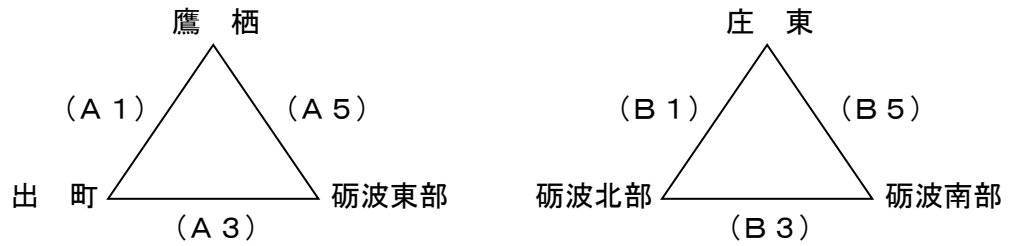

第25回砺波市ミニバスケットボール新人大会

平成26年3月9日(日)
砺波体育センター

【男子】

【女子】

時間	(淡) Aコート (濃)	(淡) Bコート (濃)
9:20~ ①	鷹 栖 (男子) 出 町 TO 審判 砺波東部 庄東 砺波南部	庄 東 (男子) 砺波北部 TO 審判 砺波南部 となみ 砺波東部
10:25~ ②	庄 東 (女子) となみ TO 審判 出町 砺波南部 砺波東部	砺波南部 (女子) 砺波東部 TO 審判 出町 砺波北部 出町
11:30~ ③	出 町 (男子) 砺波東部 TO 審判 鷹栖 となみ 砺波南部	砺波北部 (男子) 砺波南部 TO 審判 庄東 出町 庄東
12:35~ ④	出 町 (女子) 庄 東 TO 審判 砺波東部 砺波南部 砺波東部	となみ (女子) 砺波南部 TO 審判 砺波北部 鷹栖 庄東
13:40~ ⑤	砺波東部 (男子) 鷹 栖 TO 審判 庄東 出町 砺波北部	砺波南部 (男子) 庄 東 TO 審判 砺波南部 砺波東部 出町
14:45~ ⑥	砺波東部 (女子) 出 町 TO 審判 となみ 庄東 鷹栖	は女子チーム
15:45~16:20	フリースロー大会 (新5年生)	
16:20~16:30	表 彰 式	