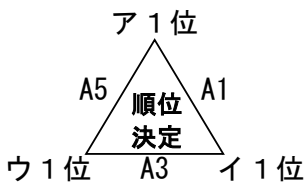

29日(日)順位決定戦・交流戦 (TO・審判割)

《男子》

《女子》

…女子チーム

	富山県西部体育センター 大アリーナ		富山県西部体育センター 中アリーナ	
	Aコート	Bコート	Cコート	Dコート
9:00~ ①	ア1位 - イ1位 TO ウ1位 審判 協会 い1位	イ2位 - ウ3位 TO ア4位 審判 う2位 あ3位	ア2位 - イ3位 TO ウ4位 審判 い2位 う3位	ウ2位 - ア3位 TO イ4位 審判 あ2位 い3位
10:10~ ②	あ1位 - い1位 TO う1位 審判 協会 ウ1位	う2位 - あ3位 TO い4位 審判 イ3位 ウ4位	い2位 - う3位 TO あ4位 審判 ウ3位 ア4位	あ2位 - い3位 TO う4位 審判 ア3位 イ4位
11:20~ ③	イ1位 - ウ1位 TO ア1位 審判 協会 う1位	イ3位 - ウ4位 TO ア2位 審判 う3位 あ4位	ウ3位 - ア4位 TO イ2位 審判 い3位 う4位	ア3位 - イ4位 TO ウ2位 審判 あ3位 い4位
12:30~ ④	い1位 - う1位 TO あ1位 審判 協会 ア1位	う3位 - あ4位 TO い2位 審判 イ4位 ウ2位	い3位 - う4位 TO あ2位 審判 ア4位 イ2位	あ3位 - い4位 TO う2位 審判 ウ4位 ア2位
13:40~ ⑤	ウ1位 - ア1位 TO イ1位 審判 協会 あ1位	イ4位 - ウ2位 TO ア3位 審判 う4位 あ2位	ア4位 - イ2位 TO ウ3位 審判 あ4位 い2位	ウ4位 - ア2位 TO イ3位 審判 い4位 う2位
14:50~ ⑥	う1位 - あ1位 TO い1位 審判 協会 イ1位	う4位 - あ2位 TO い3位 審判 イ2位 ウ3位	あ4位 - い2位 TO う3位 審判 ア2位 イ3位	い4位 - う2位 TO あ3位 審判 ウ2位 ア3位