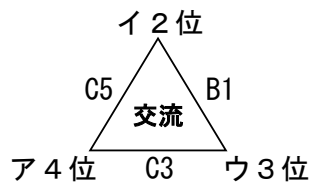

29日(日)順位決定戦・交流戦 (TO・審判割)

《男子》

《女子》

…女子チーム

	富山県西部体育センター 大アリーナ		富山県西部体育センター 中アリーナ	
	Aコート	Bコート	Cコート	Dコート
9:00~ ①	ア1位 - イ1位 TO ウ1位 審判 協会 い1位	イ2位 - ウ3位 TO ア4位 審判 う2位 あ3位	ア2位 - イ3位 TO ウ4位 審判 い2位 う3位	ウ2位 - ア3位 TO イ4位 審判 あ2位 い3位
10:10~ ②	あ1位 - い1位 TO う1位 審判 協会 ウ1位	う2位 - あ3位 TO い4位 審判 イ3位 ウ4位	い2位 - う3位 TO あ4位 審判 ウ3位 ア4位	あ2位 - い3位 TO う4位 審判 ア3位 イ4位
11:20~ ③	イ1位 - ウ1位 TO ア1位 審判 協会 う1位	イ3位 - ウ4位 TO ア2位 審判 う3位 あ4位	ウ3位 - ア4位 TO イ2位 審判 い3位 う4位	ア3位 - イ4位 TO ウ2位 審判 あ3位 い4位
12:30~ ④	い1位 - う1位 TO あ1位 審判 協会 ア1位	う3位 - あ4位 TO い2位 審判 イ4位 ウ2位	い3位 - う4位 TO あ2位 審判 ア4位 イ2位	あ3位 - い4位 TO う2位 審判 ウ4位 ア2位
13:40~ ⑤	ウ1位 - ア1位 TO イ1位 審判 協会 あ1位	イ4位 - ウ2位 TO ア3位 審判 う4位 あ2位	ア4位 - イ2位 TO ウ3位 審判 あ4位 い2位	ウ4位 - ア2位 TO イ3位 審判 い4位 う2位
14:50~ ⑥	う1位 - あ1位 TO い1位 審判 協会 イ1位	う4位 - あ2位 TO い3位 審判 イ2位 ウ3位	あ4位 - い2位 TO う3位 審判 ア2位 イ3位	い4位 - う2位 TO あ3位 審判 ウ2位 ア3位