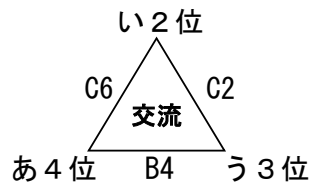

29日(日)順位決定戦・交流戦 (TO・審判割)

《男子》

《女子》

…女子チーム

	富山県西部体育センター 大アリーナ		富山県西部体育センター 中アリーナ	
	Aコート	Bコート	Cコート	Dコート
9:00~ ①	ア1位 - イ1位 TO ウ1位 審判 協会 い1位	イ2位 - ウ3位 TO ア4位 審判 う2位 あ3位	ア2位 - イ3位 TO ウ4位 審判 い2位 う3位	ウ2位 - ア3位 TO イ4位 審判 あ2位 い3位
10:10~ ②	あ1位 - い1位 TO う1位 審判 協会 ウ1位	う2位 - あ3位 TO い4位 審判 イ3位 ウ4位	い2位 - う3位 TO あ4位 審判 ウ3位 ア4位	あ2位 - い3位 TO う4位 審判 ア3位 イ4位
11:20~ ③	イ1位 - ウ1位 TO ア1位 審判 協会 う1位	イ3位 - ウ4位 TO ア2位 審判 う3位 あ4位	ウ3位 - ア4位 TO イ2位 審判 い3位 う4位	ア3位 - イ4位 TO ウ2位 審判 あ3位 い4位
12:30~ ④	い1位 - う1位 TO あ1位 審判 協会 ア1位	う3位 - あ4位 TO い2位 審判 イ4位 ウ2位	い3位 - う4位 TO あ2位 審判 ア4位 イ2位	あ3位 - い4位 TO う2位 審判 ウ4位 ア2位
13:40~ ⑤	ウ1位 - ア1位 TO イ1位 審判 協会 あ1位	イ4位 - ウ2位 TO ア3位 審判 う4位 あ2位	ア4位 - イ2位 TO ウ3位 審判 あ4位 い2位	ウ4位 - ア2位 TO イ3位 審判 い4位 う2位
14:50~ ⑥	う1位 - あ1位 TO い1位 審判 協会 イ1位	う4位 - あ2位 TO い3位 審判 イ2位 ウ3位	あ4位 - い2位 TO う3位 審判 ア2位 イ3位	い4位 - う2位 TO あ3位 審判 ウ2位 ア3位