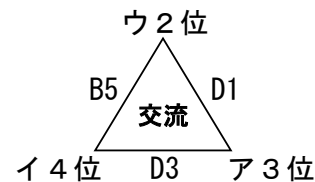

29日(日)順位決定戦・交流戦 (TO・審判割)

《男子》

《女子》

…女子チーム

	富山県西部体育センター 大アリーナ		富山県西部体育センター 中アリーナ	
	Aコート	Bコート	Cコート	Dコート
9:00~ ①	ア1位 - イ1位 TO ウ1位 審判 協会 い1位	イ2位 - ウ3位 TO ア4位 審判 う2位 あ3位	ア2位 - イ3位 TO ウ4位 審判 い2位 う3位	ウ2位 - ア3位 TO イ4位 審判 あ2位 い3位
10:10~ ②	あ1位 - い1位 TO う1位 審判 協会 ウ1位	う2位 - あ3位 TO い4位 審判 イ3位 ウ4位	い2位 - う3位 TO あ4位 審判 ウ3位 ア4位	あ2位 - い3位 TO う4位 審判 ア3位 イ4位
11:20~ ③	イ1位 - ウ1位 TO ア1位 審判 協会 う1位	イ3位 - ウ4位 TO ア2位 審判 う3位 あ4位	ウ3位 - ア4位 TO イ2位 審判 い3位 う4位	ア3位 - イ4位 TO ウ2位 審判 あ3位 い4位
12:30~ ④	い1位 - う1位 TO あ1位 審判 協会 ア1位	う3位 - あ4位 TO い2位 審判 イ4位 ウ2位	い3位 - う4位 TO あ2位 審判 ア4位 イ2位	あ3位 - い4位 TO う2位 審判 ウ4位 ア2位
13:40~ ⑤	ウ1位 - ア1位 TO イ1位 審判 協会 あ1位	イ4位 - ウ2位 TO ア3位 審判 う4位 あ2位	ア4位 - イ2位 TO ウ3位 審判 あ4位 い2位	ウ4位 - ア2位 TO イ3位 審判 い4位 う2位
14:50~ ⑥	う1位 - あ1位 TO い1位 審判 協会 イ1位	う4位 - あ2位 TO い3位 審判 イ2位 ウ3位	あ4位 - い2位 TO う3位 審判 ア2位 イ3位	い4位 - う2位 TO あ3位 審判 ウ2位 ア3位