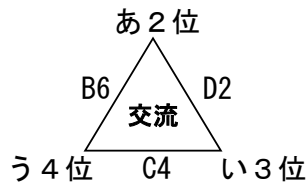

29日(日)順位決定戦・交流戦 (TO・審判割)

《男子》

《女子》

…女子チーム

	富山県西部体育センター 大アリーナ		富山県西部体育センター 中アリーナ	
	Aコート	Bコート	Cコート	Dコート
9:00~ ①	ア1位 - イ1位 TO ウ1位 審判 協会 い1位	イ2位 - ウ3位 TO ア4位 審判 う2位 あ3位	ア2位 - イ3位 TO ウ4位 審判 い2位 う3位	ウ2位 - ア3位 TO イ4位 審判 あ2位 い3位
10:10~ ②	あ1位 - い1位 TO う1位 審判 協会 ウ1位	う2位 - あ3位 TO い4位 審判 イ3位 ウ4位	い2位 - う3位 TO あ4位 審判 ウ3位 ア4位	あ2位 - い3位 TO う4位 審判 ア3位 イ4位
11:20~ ③	イ1位 - ウ1位 TO ア1位 審判 協会 う1位	イ3位 - ウ4位 TO ア2位 審判 う3位 あ4位	ウ3位 - ア4位 TO イ2位 審判 い3位 う4位	ア3位 - イ4位 TO ウ2位 審判 あ3位 い4位
12:30~ ④	い1位 - う1位 TO あ1位 審判 協会 ア1位	う3位 - あ4位 TO い2位 審判 イ4位 ウ2位	い3位 - う4位 TO あ2位 審判 ア4位 イ2位	あ3位 - い4位 TO う2位 審判 ウ4位 ア2位
13:40~ ⑤	ウ1位 - ア1位 TO イ1位 審判 協会 あ1位	イ4位 - ウ2位 TO ア3位 審判 う4位 あ2位	ア4位 - イ2位 TO ウ3位 審判 あ4位 い2位	ウ4位 - ア2位 TO イ3位 審判 い4位 う2位
14:50~ ⑥	う1位 - あ1位 TO い1位 審判 協会 イ1位	う4位 - あ2位 TO い3位 審判 イ2位 ウ3位	あ4位 - い2位 TO う3位 審判 ア2位 イ3位	い4位 - う2位 TO あ3位 審判 ウ2位 ア3位