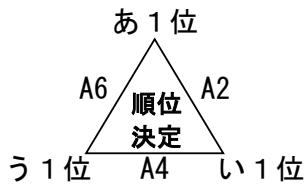

29日(日)順位決定戦・交流戦 (TO・審判割)

《男子》

《女子》

…女子チーム

	富山県西部体育センター 大アリーナ		富山県西部体育センター 中アリーナ	
	Aコート	Bコート	Cコート	Dコート
9:00~ ①	ア1位 - イ1位 TO ウ1位 審判 協会 い1位	イ2位 - ウ3位 TO ア4位 審判 う2位 あ3位	ア2位 - イ3位 TO ウ4位 審判 い2位 う3位	ウ2位 - ア3位 TO イ4位 審判 あ2位 い3位
10:10~ ②	あ1位 - い1位 TO う1位 審判 協会 ウ1位	う2位 - あ3位 TO い4位 審判 イ3位 ウ4位	い2位 - う3位 TO あ4位 審判 ウ3位 ア4位	あ2位 - い3位 TO う4位 審判 ア3位 イ4位
11:20~ ③	イ1位 - ウ1位 TO ア1位 審判 協会 う1位	イ3位 - ウ4位 TO ア2位 審判 う3位 あ4位	ウ3位 - ア4位 TO イ2位 審判 い3位 う4位	ア3位 - イ4位 TO ウ2位 審判 あ3位 い4位
12:30~ ④	い1位 - う1位 TO あ1位 審判 協会 ア1位	う3位 - あ4位 TO い2位 審判 イ4位 ウ2位	い3位 - う4位 TO あ2位 審判 ア4位 イ2位	あ3位 - い4位 TO う2位 審判 ウ4位 ア2位
13:40~ ⑤	ウ1位 - ア1位 TO イ1位 審判 協会 あ1位	イ4位 - ウ2位 TO ア3位 審判 う4位 あ2位	ア4位 - イ2位 TO ウ3位 審判 あ4位 い2位	ウ4位 - ア2位 TO イ3位 審判 い4位 う2位
14:50~ ⑥	う1位 - あ1位 TO い1位 審判 協会 イ1位	う4位 - あ2位 TO い3位 審判 イ2位 ウ3位	あ4位 - い2位 TO う3位 審判 ア2位 イ3位	い4位 - う2位 TO あ3位 審判 ウ2位 ア3位