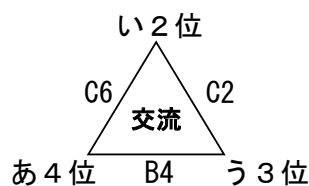

29日（日）順位決定戦・交流戦

《男子》

《女子》

…女子チーム

	富山県西部体育センター 大アリーナ		富山県西部体育センター 中アリーナ	
	Aコート	Bコート	Cコート	Dコート
9:00~	ア1位 - イ1位	イ2位 - ウ3位	ア2位 - イ3位	ウ2位 - ア3位
①	( - )	( - )	( - )	( - )
10:10~	あ1位 - い1位	う2位 - あ3位	い2位 - う3位	あ2位 - い3位
②	( - )	( - )	( - )	( - )
11:20~	イ1位 - ウ1位	イ3位 - ウ4位	ウ3位 - ア4位	ア3位 - イ4位
③	( - )	( - )	( - )	( - )
12:30~	い1位 - う1位	う3位 - あ4位	い3位 - う4位	あ3位 - い4位
④	( - )	( - )	( - )	( - )
13:40~	ウ1位 - ア1位	イ4位 - ウ2位	ア4位 - イ2位	ウ4位 - ア2位
⑤	( - )	( - )	( - )	( - )
14:50~	う1位 - あ1位	う4位 - あ2位	あ4位 - い2位	い4位 - う2位
⑥	( - )	( - )	( - )	( - )