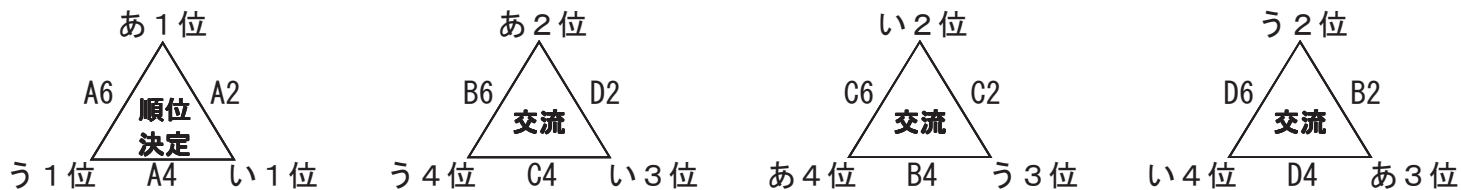

29日(土) 予選リーグ (TO・審判割)

《男子》

《女子》

※第1試合TOは第2試合左記チームが前半、右記チームが後半を担当する。

…女子チーム

第一会場	富山県西部体育センター 大アリーナ		富山県西部体育センター 中アリーナ	
	Aコート	Bコート	Cコート	Dコート
10:00~ ①	鷹栖 - 砺波北部 TO 砺波東部 砺波南部 審判 砺波東部 砺波南部	砺波南部 - となみ TO 輪島 庄東 審判 輪島 庄東	糸魚川 - 朝日 TO MB順化 輪島 審判 MB順化 輪島	入善西 - 和田 TO 砺波東部 トゥインクル 審判 砺波東部 トゥインクル
11:10~ ②	砺波東部 - 砺波南部 TO 鷹栖 審判 朝日 鷹栖	輪島 - 庄東 TO 砺波南部 審判 和田 砺波南部	MB順化 - 輪島 TO 砺波北部 審判 砺波北部 糸魚川	砺波東部 - トゥインクル TO となみ 審判 となみ 入善西
12:20~ ③	朝日 - 鷹栖 TO 砺波東部 審判 輪島 砺波東部	和田 - 砺波南部 TO トゥインクル 審判 輪島 トゥインクル	砺波北部 - 糸魚川 TO MB順化 審判 砺波南部 MB順化	となみ - 入善西 TO 砺波東部 審判 庄東 砺波東部
昼食・休憩				
13:45~ ④	輪島 - 砺波東部 TO 鷹栖 審判 鷹栖 糸魚川	輪島 - トゥインクル TO 砺波南部 審判 砺波南部 入善西	砺波南部 - MB順化 TO 朝日 審判 砺波北部 朝日	庄東 - 砺波東部 TO 和田 審判 となみ 和田
14:55~ ⑤	鷹栖 - 糸魚川 TO 砺波東部 審判 砺波東部 MB順化	砺波南部 - 入善西 TO 輪島 審判 砺波東部 輪島	砺波北部 - 朝日 TO 砺波南部 審判 砺波南部 輪島	となみ - 和田 TO 庄東 審判 庄東 トゥインクル
16:05~ ⑥	砺波東部 - MB順化 TO 砺波北部 審判 鷹栖 砺波北部	砺波東部 - 輪島 TO となみ 審判 砺波南部 となみ	砺波南部 - 輪島 TO 糸魚川 審判 糸魚川 朝日	庄東 - トゥインクル TO 入善西 審判 入善西 和田

30日(日)順位決定戦・交流戦(TO・審判割)

《男子》

《女子》

…女子チーム

	富山県西部体育センター 大アリーナ		富山県西部体育センター 中アリーナ	
	Aコート	Bコート	Cコート	Dコート
9:00~	ア1位 — イ1位 TO ウ1位 審判 協会 い1位	イ2位 — ウ3位 TO ア4位 審判 う2位 あ3位	ア2位 — イ3位 TO ウ4位 審判 い2位 う3位	ウ2位 — ア3位 TO イ4位 審判 あ2位 い3位
10:10~	あ1位 — い1位 TO う1位 審判 協会 ウ1位	う2位 — あ3位 TO い4位 審判 イ3位 ウ4位	い2位 — う3位 TO あ4位 審判 ウ3位 ア4位	あ2位 — い3位 TO う4位 審判 ア3位 イ4位
11:20~	イ1位 — ウ1位 TO ア1位 審判 協会 う1位	イ3位 — ウ4位 TO ア2位 審判 う3位 あ4位	ウ3位 — ア4位 TO イ2位 審判 い3位 う4位	ア3位 — イ4位 TO ウ2位 審判 あ3位 い4位
12:30~	い1位 — う1位 TO あ1位 審判 協会 ア1位	う3位 — あ4位 TO い2位 審判 イ4位 ウ2位	い3位 — う4位 TO あ2位 審判 ア4位 イ2位	あ3位 — い4位 TO う2位 審判 ウ4位 ア2位
13:40~	ウ1位 — ア1位 TO イ1位 審判 協会 あ1位	イ4位 — ウ2位 TO ア3位 審判 う4位 あ2位	ア4位 — イ2位 TO ウ3位 審判 あ4位 い2位	ウ4位 — ア2位 TO イ3位 審判 い4位 う2位
14:50~	う1位 — あ1位 TO い1位 審判 協会 イ1位	う4位 — あ2位 TO い3位 審判 イ2位 ウ3位	あ4位 — い2位 TO う3位 審判 ア2位 イ3位	い4位 — う2位 TO あ3位 審判 ウ2位 ア3位