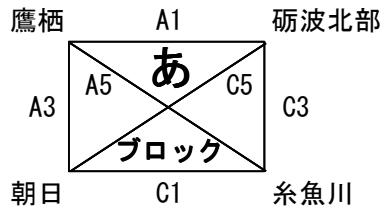

29日(土) 予選リーグ (TO・審判割)

《男子》

《女子》

※第1試合TOは第2試合左記チームが前半、右記チームが後半を担当する。

…女子チーム

第一会場	富山県西部体育センター 大アリーナ		富山県西部体育センター 中アリーナ	
	Aコート	Bコート	Cコート	Dコート
10:00~ ①	鷹栖 - 砺波北部 TO 砺波東部 砺波南部 審判 砺波東部 砺波南部	砺波南部 - となみ TO 輪島 庄東 審判 輪島 庄東	糸魚川 - 朝日 TO MB順化 輪島 審判 MB順化 輪島	入善西 - 和田 TO 砺波東部 トゥインクル 審判 砺波東部 トゥインクル
11:10~ ②	砺波東部 - 砺波南部 TO 鷹栖 審判 朝日 鷹栖	輪島 - 庄東 TO 砺波南部 審判 和田 砺波南部	MB順化 - 輪島 TO 砺波北部 審判 砺波北部 糸魚川	砺波東部 - トゥインクル TO となみ 審判 となみ 入善西
12:20~ ③	朝日 - 鷹栖 TO 砺波東部 審判 輪島 砺波東部	和田 - 砺波南部 TO トゥインクル 審判 輪島 トゥインクル	砺波北部 - 糸魚川 TO MB順化 審判 砺波南部 MB順化	となみ - 入善西 TO 砺波東部 審判 庄東 砺波東部
昼食・休憩				
13:45~ ④	輪島 - 砺波東部 TO 鷹栖 審判 鷹栖 糸魚川	輪島 - トゥインクル TO 砺波南部 審判 砺波南部 入善西	砺波南部 - MB順化 TO 朝日 審判 砺波北部 朝日	庄東 - 砺波東部 TO 和田 審判 となみ 和田
14:55~ ⑤	鷹栖 - 糸魚川 TO 砺波東部 審判 砺波東部 MB順化	砺波南部 - 入善西 TO 輪島 審判 砺波東部 輪島	砺波北部 - 朝日 TO 砺波南部 審判 砺波南部 輪島	となみ - 和田 TO 庄東 審判 庄東 トゥインクル
16:05~ ⑥	砺波東部 - MB順化 TO 砺波北部 審判 鷹栖 砺波北部	砺波東部 - 輪島 TO となみ 審判 砺波南部 となみ	砺波南部 - 輪島 TO 糸魚川 審判 糸魚川 朝日	庄東 - トゥインクル TO 入善西 審判 入善西 和田

30日(日)順位決定戦・交流戦(TO・審判割)

《男子》

《女子》

…女子チーム

	富山県西部体育センター 大アリーナ		富山県西部体育センター 中アリーナ	
	Aコート	Bコート	Cコート	Dコート
9:00~	ア1位 — イ1位 TO ウ1位 審判 協会 い1位	イ2位 — ウ3位 TO ア4位 審判 う2位 あ3位	ア2位 — イ3位 TO ウ4位 審判 い2位 う3位	ウ2位 — ア3位 TO イ4位 審判 あ2位 い3位
10:10~	あ1位 — い1位 TO う1位 審判 協会 ウ1位	う2位 — あ3位 TO い4位 審判 イ3位 ウ4位	い2位 — う3位 TO あ4位 審判 ウ3位 ア4位	あ2位 — い3位 TO う4位 審判 ア3位 イ4位
11:20~	イ1位 — ウ1位 TO ア1位 審判 協会 う1位	イ3位 — ウ4位 TO ア2位 審判 う3位 あ4位	ウ3位 — ア4位 TO イ2位 審判 い3位 う4位	ア3位 — イ4位 TO ウ2位 審判 あ3位 い4位
12:30~	い1位 — う1位 TO あ1位 審判 協会 ア1位	う3位 — あ4位 TO い2位 審判 イ4位 ウ2位	い3位 — う4位 TO あ2位 審判 ア4位 イ2位	あ3位 — い4位 TO う2位 審判 ウ4位 ア2位
13:40~	ウ1位 — ア1位 TO イ1位 審判 協会 あ1位	イ4位 — ウ2位 TO ア3位 審判 う4位 あ2位	ア4位 — イ2位 TO ウ3位 審判 あ4位 い2位	ウ4位 — ア2位 TO イ3位 審判 い4位 う2位
14:50~	う1位 — あ1位 TO い1位 審判 協会 イ1位	う4位 — あ2位 TO い3位 審判 イ2位 ウ3位	あ4位 — い2位 TO う3位 審判 ア2位 イ3位	い4位 — う2位 TO あ3位 審判 ウ2位 ア3位