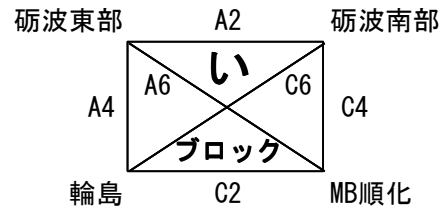

29日(土) 予選リーグ (TO・審判割)

《男子》

《女子》

※第1試合TOは第2試合左記チームが前半、右記チームが後半を担当する。

…女子チーム

第一会場	富山県西部体育センター 大アリーナ		富山県西部体育センター 中アリーナ	
	Aコート	Bコート	Cコート	Dコート
10:00~ ①	鷹栖 - 砺波北部 TO 砺波東部 砺波南部 審判 砺波東部 砺波南部	砺波南部 - となみ TO 輪島 庄東 審判 輪島 庄東	糸魚川 - 朝日 TO MB順化 輪島 審判 MB順化 輪島	入善西 - 和田 TO 砺波東部 トゥインクル 審判 砺波東部 トゥインクル
11:10~ ②	砺波東部 - 砺波南部 TO 鷹栖 審判 朝日 鷹栖	輪島 - 庄東 TO 砺波南部 審判 和田 砺波南部	MB順化 - 輪島 TO 砺波北部 審判 砺波北部 糸魚川	砺波東部 - トゥインクル TO となみ 審判 となみ 入善西
12:20~ ③	朝日 - 鷹栖 TO 砺波東部 審判 輪島 砺波東部	和田 - 砺波南部 TO トゥインクル 審判 輪島 トゥインクル	砺波北部 - 糸魚川 TO MB順化 審判 砺波南部 MB順化	となみ - 入善西 TO 砺波東部 審判 庄東 砺波東部
昼食・休憩				
13:45~ ④	輪島 - 砺波東部 TO 鷹栖 審判 鷹栖 糸魚川	輪島 - トゥインクル TO 砺波南部 審判 砺波南部 入善西	砺波南部 - MB順化 TO 朝日 審判 砺波北部 朝日	庄東 - 砺波東部 TO 和田 審判 となみ 和田
14:55~ ⑤	鷹栖 - 糸魚川 TO 砺波東部 審判 砺波東部 MB順化	砺波南部 - 入善西 TO 輪島 審判 砺波東部 輪島	砺波北部 - 朝日 TO 砺波南部 審判 砺波南部 輪島	となみ - 和田 TO 庄東 審判 庄東 トゥインクル
16:05~ ⑥	砺波東部 - MB順化 TO 砺波北部 審判 鷹栖 砺波北部	砺波東部 - 輪島 TO となみ 審判 砺波南部 となみ	砺波南部 - 輪島 TO 糸魚川 審判 糸魚川 朝日	庄東 - トゥインクル TO 入善西 審判 入善西 和田

30日(日)順位決定戦・交流戦(TO・審判割)

《男子》

《女子》

…女子チーム

	富山県西部体育センター 大アリーナ		富山県西部体育センター 中アリーナ	
	Aコート	Bコート	Cコート	Dコート
9:00~	ア1位 — イ1位 TO ウ1位 審判 協会 い1位	イ2位 — ウ3位 TO ア4位 審判 う2位 あ3位	ア2位 — イ3位 TO ウ4位 審判 い2位 う3位	ウ2位 — ア3位 TO イ4位 審判 あ2位 い3位
10:10~	あ1位 — い1位 TO う1位 審判 協会 ウ1位	う2位 — あ3位 TO い4位 審判 イ3位 ウ4位	い2位 — う3位 TO あ4位 審判 ウ3位 ア4位	あ2位 — い3位 TO う4位 審判 ア3位 イ4位
11:20~	イ1位 — ウ1位 TO ア1位 審判 協会 う1位	イ3位 — ウ4位 TO ア2位 審判 う3位 あ4位	ウ3位 — ア4位 TO イ2位 審判 い3位 う4位	ア3位 — イ4位 TO ウ2位 審判 あ3位 い4位
12:30~	い1位 — う1位 TO あ1位 審判 協会 ア1位	う3位 — あ4位 TO い2位 審判 イ4位 ウ2位	い3位 — う4位 TO あ2位 審判 ア4位 イ2位	あ3位 — い4位 TO う2位 審判 ウ4位 ア2位
13:40~	ウ1位 — ア1位 TO イ1位 審判 協会 あ1位	イ4位 — ウ2位 TO ア3位 審判 う4位 あ2位	ア4位 — イ2位 TO ウ3位 審判 あ4位 い2位	ウ4位 — ア2位 TO イ3位 審判 い4位 う2位
14:50~	う1位 — あ1位 TO い1位 審判 協会 イ1位	う4位 — あ2位 TO い3位 審判 イ2位 ウ3位	あ4位 — い2位 TO う3位 審判 ア2位 イ3位	い4位 — う2位 TO あ3位 審判 ウ2位 ア3位