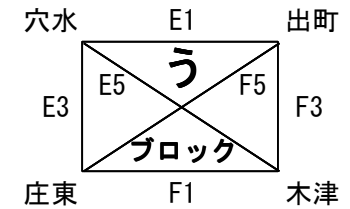

29日(土) 予選リーグ (TO・審判割)

《男子》

《女子》

※第1試合TOは第2試合左記チームが前半、右記チームが後半を担当する。

…女子チーム

第一会場	富山県西部体育センター 大アリーナ		富山県西部体育センター 中アリーナ	
	Aコート	Bコート	Cコート	Dコート
10:00~ ①	鷹栖 - 砺波北部 TO 砺波東部 砺波南部 審判 砺波東部 砺波南部	砺波南部 - となみ TO 輪島 庄東 審判 輪島 庄東	糸魚川 - 朝日 TO MB順化 輪島 審判 MB順化 輪島	入善西 - 和田 TO 砺波東部 トゥインクル 審判 砺波東部 トゥインクル
11:10~ ②	砺波東部 - 砺波南部 TO 鷹栖 審判 朝日 鷹栖	輪島 - 庄東 TO 砺波南部 審判 和田 砺波南部	MB順化 - 輪島 TO 砺波北部 審判 砺波北部 糸魚川	砺波東部 - トゥインクル TO となみ 審判 となみ 入善西
12:20~ ③	朝日 - 鷹栖 TO 砺波東部 審判 輪島 砺波東部	和田 - 砺波南部 TO トゥインクル 審判 輪島 トゥインクル	砺波北部 - 糸魚川 TO MB順化 審判 砺波南部 MB順化	となみ - 入善西 TO 砺波東部 審判 庄東 砺波東部
昼食・休憩				
13:45~ ④	輪島 - 砺波東部 TO 鷹栖 審判 鷹栖 糸魚川	輪島 - トゥインクル TO 砺波南部 審判 砺波南部 入善西	砺波南部 - MB順化 TO 朝日 審判 砺波北部 朝日	庄東 - 砺波東部 TO 和田 審判 となみ 和田
14:55~ ⑤	鷹栖 - 糸魚川 TO 砺波東部 審判 砺波東部 MB順化	砺波南部 - 入善西 TO 輪島 審判 砺波東部 輪島	砺波北部 - 朝日 TO 砺波南部 審判 砺波南部 輪島	となみ - 和田 TO 庄東 審判 庄東 トゥインクル
16:05~ ⑥	砺波東部 - MB順化 TO 砺波北部 審判 鷹栖 砺波北部	砺波東部 - 輪島 TO となみ 審判 砺波南部 となみ	砺波南部 - 輪島 TO 糸魚川 審判 糸魚川 朝日	庄東 - トゥインクル TO 入善西 審判 入善西 和田

30日(日)順位決定戦・交流戦(TO・審判割)

《男子》

《女子》

…女子チーム

	富山県西部体育センター 大アリーナ		富山県西部体育センター 中アリーナ	
	Aコート	Bコート	Cコート	Dコート
9:00~	ア1位 — イ1位 TO ウ1位 審判 協会 い1位	イ2位 — ウ3位 TO ア4位 審判 う2位 あ3位	ア2位 — イ3位 TO ウ4位 審判 い2位 う3位	ウ2位 — ア3位 TO イ4位 審判 あ2位 い3位
10:10~	あ1位 — い1位 TO う1位 審判 協会 ウ1位	う2位 — あ3位 TO い4位 審判 イ3位 ウ4位	い2位 — う3位 TO あ4位 審判 ウ3位 ア4位	あ2位 — い3位 TO う4位 審判 ア3位 イ4位
11:20~	イ1位 — ウ1位 TO ア1位 審判 協会 う1位	イ3位 — ウ4位 TO ア2位 審判 う3位 あ4位	ウ3位 — ア4位 TO イ2位 審判 い3位 う4位	ア3位 — イ4位 TO ウ2位 審判 あ3位 い4位
12:30~	い1位 — う1位 TO あ1位 審判 協会 ア1位	う3位 — あ4位 TO い2位 審判 イ4位 ウ2位	い3位 — う4位 TO あ2位 審判 ア4位 イ2位	あ3位 — い4位 TO う2位 審判 ウ4位 ア2位
13:40~	ウ1位 — ア1位 TO イ1位 審判 協会 あ1位	イ4位 — ウ2位 TO ア3位 審判 う4位 あ2位	ア4位 — イ2位 TO ウ3位 審判 あ4位 い2位	ウ4位 — ア2位 TO イ3位 審判 い4位 う2位
14:50~	う1位 — あ1位 TO い1位 審判 協会 イ1位	う4位 — あ2位 TO い3位 審判 イ2位 ウ3位	あ4位 — い2位 TO う3位 審判 ア2位 イ3位	い4位 — う2位 TO あ3位 審判 ウ2位 ア3位