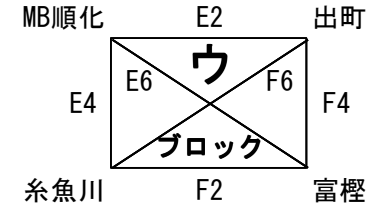

29日(土) 予選リーグ (TO・審判割)

《男子》

《女子》

※第1試合TOは第2試合左記チームが前半、右記チームが後半を担当する。

…女子チーム

第一会場	富山県西部体育センター 大アリーナ		富山県西部体育センター 中アリーナ	
	Aコート	Bコート	Cコート	Dコート
10:00~ ①	鷹栖 - 砺波北部 TO 砺波東部 砺波南部 審判 砺波東部 砺波南部	砺波南部 - となみ TO 輪島 庄東 審判 輪島 庄東	糸魚川 - 朝日 TO MB順化 輪島 審判 MB順化 輪島	入善西 - 和田 TO 砺波東部 トゥインクル 審判 砺波東部 トゥインクル
11:10~ ②	砺波東部 - 砺波南部 TO 鷹栖 審判 朝日 鷹栖	輪島 - 庄東 TO 砺波南部 審判 和田 砺波南部	MB順化 - 輪島 TO 砺波北部 審判 砺波北部 糸魚川	砺波東部 - トゥインクル TO となみ 審判 となみ 入善西
12:20~ ③	朝日 - 鷹栖 TO 砺波東部 審判 輪島 砺波東部	和田 - 砺波南部 TO トゥインクル 審判 輪島 トゥインクル	砺波北部 - 糸魚川 TO MB順化 審判 砺波南部 MB順化	となみ - 入善西 TO 砺波東部 審判 庄東 砺波東部
昼食・休憩				
13:45~ ④	輪島 - 砺波東部 TO 鷹栖 審判 鷹栖 糸魚川	輪島 - トゥインクル TO 砺波南部 審判 砺波南部 入善西	砺波南部 - MB順化 TO 朝日 審判 砺波北部 朝日	庄東 - 砺波東部 TO 和田 審判 となみ 和田
14:55~ ⑤	鷹栖 - 糸魚川 TO 砺波東部 審判 砺波東部 MB順化	砺波南部 - 入善西 TO 輪島 審判 砺波東部 輪島	砺波北部 - 朝日 TO 砺波南部 審判 砺波南部 輪島	となみ - 和田 TO 庄東 審判 庄東 トゥインクル
16:05~ ⑥	砺波東部 - MB順化 TO 砺波北部 審判 鷹栖 砺波北部	砺波東部 - 輪島 TO となみ 審判 砺波南部 となみ	砺波南部 - 輪島 TO 糸魚川 審判 糸魚川 朝日	庄東 - トゥインクル TO 入善西 審判 入善西 和田

30日(日)順位決定戦・交流戦(TO・審判割)

《男子》

《女子》

…女子チーム

	富山県西部体育センター 大アリーナ		富山県西部体育センター 中アリーナ	
	Aコート	Bコート	Cコート	Dコート
9:00~	ア1位 — イ1位 TO ウ1位 審判 協会 い1位	イ2位 — ウ3位 TO ア4位 審判 う2位 あ3位	ア2位 — イ3位 TO ウ4位 審判 い2位 う3位	ウ2位 — ア3位 TO イ4位 審判 あ2位 い3位
10:10~	あ1位 — い1位 TO う1位 審判 協会 ウ1位	う2位 — あ3位 TO い4位 審判 イ3位 ウ4位	い2位 — う3位 TO あ4位 審判 ウ3位 ア4位	あ2位 — い3位 TO う4位 審判 ア3位 イ4位
11:20~	イ1位 — ウ1位 TO ア1位 審判 協会 う1位	イ3位 — ウ4位 TO ア2位 審判 う3位 あ4位	ウ3位 — ア4位 TO イ2位 審判 い3位 う4位	ア3位 — イ4位 TO ウ2位 審判 あ3位 い4位
12:30~	い1位 — う1位 TO あ1位 審判 協会 ア1位	う3位 — あ4位 TO い2位 審判 イ4位 ウ2位	い3位 — う4位 TO あ2位 審判 ア4位 イ2位	あ3位 — い4位 TO う2位 審判 ウ4位 ア2位
13:40~	ウ1位 — ア1位 TO イ1位 審判 協会 あ1位	イ4位 — ウ2位 TO ア3位 審判 う4位 あ2位	ア4位 — イ2位 TO ウ3位 審判 あ4位 い2位	ウ4位 — ア2位 TO イ3位 審判 い4位 う2位
14:50~	う1位 — あ1位 TO い1位 審判 協会 イ1位	う4位 — あ2位 TO い3位 審判 イ2位 ウ3位	あ4位 — い2位 TO う3位 審判 ア2位 イ3位	い4位 — う2位 TO あ3位 審判 ウ2位 ア3位