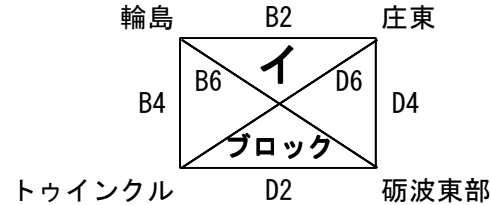

29日(土) 予選リーグ (TO・審判割)

《男子》

《女子》

※第1試合TOは第2試合左記チームが前半、右記チームが後半を担当する。

…女子チーム

第一会場	富山県西部体育センター 大アリーナ		富山県西部体育センター 中アリーナ	
	Aコート	Bコート	Cコート	Dコート
10:00~ ①	鷹栖 - 砺波北部 TO 砺波東部 砺波南部 審判 砺波東部 砺波南部	砺波南部 - となみ TO 輪島 庄東 審判 輪島 庄東	糸魚川 - 朝日 TO MB順化 輪島 審判 MB順化 輪島	入善西 - 和田 TO 砺波東部 トゥインクル 審判 砺波東部 トゥインクル
11:10~ ②	砺波東部 - 砺波南部 TO 鷹栖 審判 朝日 鷹栖	輪島 - 庄東 TO 砺波南部 審判 和田 砺波南部	MB順化 - 輪島 TO 砺波北部 審判 砺波北部 糸魚川	砺波東部 - トゥインクル TO となみ 審判 となみ 入善西
12:20~ ③	朝日 - 鷹栖 TO 砺波東部 審判 輪島 砺波東部	和田 - 砺波南部 TO トゥインクル 審判 輪島 トゥインクル	砺波北部 - 糸魚川 TO MB順化 審判 砺波南部 MB順化	となみ - 入善西 TO 砺波東部 審判 庄東 砺波東部
昼食・休憩				
13:45~ ④	輪島 - 砺波東部 TO 鷹栖 審判 鷹栖 糸魚川	輪島 - トゥインクル TO 砺波南部 審判 砺波南部 入善西	砺波南部 - MB順化 TO 朝日 審判 砺波北部 朝日	庄東 - 砺波東部 TO 和田 審判 となみ 和田
14:55~ ⑤	鷹栖 - 糸魚川 TO 砺波東部 審判 砺波東部 MB順化	砺波南部 - 入善西 TO 輪島 審判 砺波東部 輪島	砺波北部 - 朝日 TO 砺波南部 審判 砺波南部 輪島	となみ - 和田 TO 庄東 審判 庄東 トゥインクル
16:05~ ⑥	砺波東部 - MB順化 TO 砺波北部 審判 鷹栖 砺波北部	砺波東部 - 輪島 TO となみ 審判 砺波南部 となみ	砺波南部 - 輪島 TO 糸魚川 審判 糸魚川 朝日	庄東 - トゥインクル TO 入善西 審判 入善西 和田

30日(日)順位決定戦・交流戦(TO・審判割)

《男子》

《女子》

…女子チーム

	富山県西部体育センター 大アリーナ		富山県西部体育センター 中アリーナ	
	Aコート	Bコート	Cコート	Dコート
9:00~	ア1位 — イ1位 TO ウ1位 審判 協会 い1位	イ2位 — ウ3位 TO ア4位 審判 う2位 あ3位	ア2位 — イ3位 TO ウ4位 審判 い2位 う3位	ウ2位 — ア3位 TO イ4位 審判 あ2位 い3位
10:10~	あ1位 — い1位 TO う1位 審判 協会 ウ1位	う2位 — あ3位 TO い4位 審判 イ3位 ウ4位	い2位 — う3位 TO あ4位 審判 ウ3位 ア4位	あ2位 — い3位 TO う4位 審判 ア3位 イ4位
11:20~	イ1位 — ウ1位 TO ア1位 審判 協会 う1位	イ3位 — ウ4位 TO ア2位 審判 う3位 あ4位	ウ3位 — ア4位 TO イ2位 審判 い3位 う4位	ア3位 — イ4位 TO ウ2位 審判 あ3位 い4位
12:30~	い1位 — う1位 TO あ1位 審判 協会 ア1位	う3位 — あ4位 TO い2位 審判 イ4位 ウ2位	い3位 — う4位 TO あ2位 審判 ア4位 イ2位	あ3位 — い4位 TO う2位 審判 ウ4位 ア2位
13:40~	ウ1位 — ア1位 TO イ1位 審判 協会 あ1位	イ4位 — ウ2位 TO ア3位 審判 う4位 あ2位	ア4位 — イ2位 TO ウ3位 審判 あ4位 い2位	ウ4位 — ア2位 TO イ3位 審判 い4位 う2位
14:50~	う1位 — あ1位 TO い1位 審判 協会 イ1位	う4位 — あ2位 TO い3位 審判 イ2位 ウ3位	あ4位 — い2位 TO う3位 審判 ア2位 イ3位	い4位 — う2位 TO あ3位 審判 ウ2位 ア3位