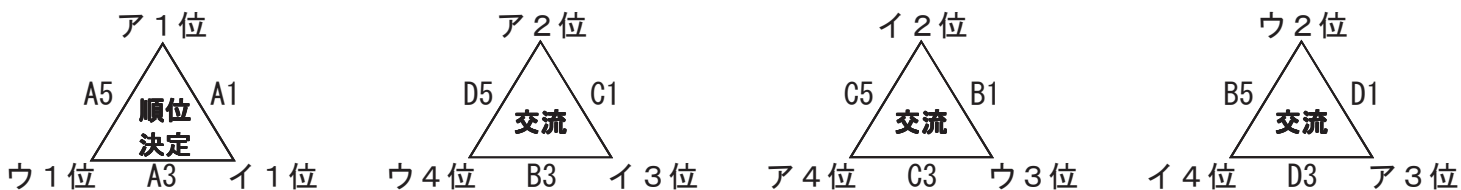

29日(土) 予選リーグ (TO・審判割)

《男子》

《女子》

※第1試合TOは第2試合左記チームが前半、右記チームが後半を担当する。

…女子チーム

第一会場	富山県西部体育センター 大アリーナ		富山県西部体育センター 中アリーナ	
	Aコート	Bコート	Cコート	Dコート
10:00~ ①	鷹栖 - 砺波北部 TO 砺波東部 砺波南部 審判 砺波東部 砺波南部	砺波南部 - となみ TO 輪島 庄東 審判 輪島 庄東	糸魚川 - 朝日 TO MB順化 輪島 審判 MB順化 輪島	入善西 - 和田 TO 砺波東部 トゥインクル 審判 砺波東部 トゥインクル
11:10~ ②	砺波東部 - 砺波南部 TO 鷹栖 審判 朝日 鷹栖	輪島 - 庄東 TO 砺波南部 審判 和田 砺波南部	MB順化 - 輪島 TO 砺波北部 審判 砺波北部 糸魚川	砺波東部 - トゥインクル TO となみ 審判 となみ 入善西
12:20~ ③	朝日 - 鷹栖 TO 砺波東部 審判 輪島 砺波東部	和田 - 砺波南部 TO トゥインクル 審判 輪島 トゥインクル	砺波北部 - 糸魚川 TO MB順化 審判 砺波南部 MB順化	となみ - 入善西 TO 砺波東部 審判 庄東 砺波東部
昼食・休憩				
13:45~ ④	輪島 - 砺波東部 TO 鷹栖 審判 鷹栖 糸魚川	輪島 - トゥインクル TO 砺波南部 審判 砺波南部 入善西	砺波南部 - MB順化 TO 朝日 審判 砺波北部 朝日	庄東 - 砺波東部 TO 和田 審判 となみ 和田
14:55~ ⑤	鷹栖 - 糸魚川 TO 砺波東部 審判 砺波東部 MB順化	砺波南部 - 入善西 TO 輪島 審判 砺波東部 輪島	砺波北部 - 朝日 TO 砺波南部 審判 砺波南部 輪島	となみ - 和田 TO 庄東 審判 庄東 トゥインクル
16:05~ ⑥	砺波東部 - MB順化 TO 砺波北部 審判 鷹栖 砺波北部	砺波東部 - 輪島 TO となみ 審判 砺波南部 となみ	砺波南部 - 輪島 TO 糸魚川 審判 糸魚川 朝日	庄東 - トゥインクル TO 入善西 審判 入善西 和田

30日(日)順位決定戦・交流戦(TO・審判割)

《男子》

《女子》

…女子チーム

	富山県西部体育センター 大アリーナ		富山県西部体育センター 中アリーナ	
	Aコート	Bコート	Cコート	Dコート
9:00~	ア1位 — イ1位 TO ウ1位 審判 協会 い1位	イ2位 — ウ3位 TO ア4位 審判 う2位 あ3位	ア2位 — イ3位 TO ウ4位 審判 い2位 う3位	ウ2位 — ア3位 TO イ4位 審判 あ2位 い3位
10:10~	あ1位 — い1位 TO う1位 審判 協会 ウ1位	う2位 — あ3位 TO い4位 審判 イ3位 ウ4位	い2位 — う3位 TO あ4位 審判 ウ3位 ア4位	あ2位 — い3位 TO う4位 審判 ア3位 イ4位
11:20~	イ1位 — ウ1位 TO ア1位 審判 協会 う1位	イ3位 — ウ4位 TO ア2位 審判 う3位 あ4位	ウ3位 — ア4位 TO イ2位 審判 い3位 う4位	ア3位 — イ4位 TO ウ2位 審判 あ3位 い4位
12:30~	い1位 — う1位 TO あ1位 審判 協会 ア1位	う3位 — あ4位 TO い2位 審判 イ4位 ウ2位	い3位 — う4位 TO あ2位 審判 ア4位 イ2位	あ3位 — い4位 TO う2位 審判 ウ4位 ア2位
13:40~	ウ1位 — ア1位 TO イ1位 審判 協会 あ1位	イ4位 — ウ2位 TO ア3位 審判 う4位 あ2位	ア4位 — イ2位 TO ウ3位 審判 あ4位 い2位	ウ4位 — ア2位 TO イ3位 審判 い4位 う2位
14:50~	う1位 — あ1位 TO い1位 審判 協会 イ1位	う4位 — あ2位 TO い3位 審判 イ2位 ウ3位	あ4位 — い2位 TO う3位 審判 ア2位 イ3位	い4位 — う2位 TO あ3位 審判 ウ2位 ア3位