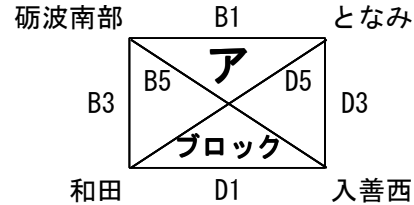

29日(土) 予選リーグ (TO・審判割)

《男子》

《女子》

※第1試合TOは第2試合左記チームが前半、右記チームが後半を担当する。

…女子チーム

第一会場	富山県西部体育センター 大アリーナ		富山県西部体育センター 中アリーナ	
	Aコート	Bコート	Cコート	Dコート
10:00~ ①	鷹栖 - 砺波北部 TO 砺波東部 砺波南部 審判 砺波東部 砺波南部	砺波南部 - となみ TO 輪島 庄東 審判 輪島 庄東	糸魚川 - 朝日 TO MB順化 輪島 審判 MB順化 輪島	入善西 - 和田 TO 砺波東部 トゥインクル 審判 砺波東部 トゥインクル
11:10~ ②	砺波東部 - 砺波南部 TO 鷹栖 審判 朝日 鷹栖	輪島 - 庄東 TO 砺波南部 審判 和田 砺波南部	MB順化 - 輪島 TO 砺波北部 審判 砺波北部 糸魚川	砺波東部 - トゥインクル TO となみ 審判 となみ 入善西
12:20~ ③	朝日 - 鷹栖 TO 砺波東部 審判 輪島 砺波東部	和田 - 砺波南部 TO トゥインクル 審判 輪島 トゥインクル	砺波北部 - 糸魚川 TO MB順化 審判 砺波南部 MB順化	となみ - 入善西 TO 砺波東部 審判 庄東 砺波東部
昼食・休憩				
13:45~ ④	輪島 - 砺波東部 TO 鷹栖 審判 鷹栖 糸魚川	輪島 - トゥインクル TO 砺波南部 審判 砺波南部 入善西	砺波南部 - MB順化 TO 朝日 審判 砺波北部 朝日	庄東 - 砺波東部 TO 和田 審判 となみ 和田
14:55~ ⑤	鷹栖 - 糸魚川 TO 砺波東部 審判 砺波東部 MB順化	砺波南部 - 入善西 TO 輪島 審判 砺波東部 輪島	砺波北部 - 朝日 TO 砺波南部 審判 砺波南部 輪島	となみ - 和田 TO 庄東 審判 庄東 トゥインクル
16:05~ ⑥	砺波東部 - MB順化 TO 砺波北部 審判 鷹栖 砺波北部	砺波東部 - 輪島 TO となみ 審判 砺波南部 となみ	砺波南部 - 輪島 TO 糸魚川 審判 糸魚川 朝日	庄東 - トゥインクル TO 入善西 審判 入善西 和田

30日(日)順位決定戦・交流戦(TO・審判割)

《男子》

《女子》

…女子チーム

	富山県西部体育センター 大アリーナ		富山県西部体育センター 中アリーナ	
	Aコート	Bコート	Cコート	Dコート
9:00~	ア1位 — イ1位 TO ウ1位 審判 協会 い1位	イ2位 — ウ3位 TO ア4位 審判 う2位 あ3位	ア2位 — イ3位 TO ウ4位 審判 い2位 う3位	ウ2位 — ア3位 TO イ4位 審判 あ2位 い3位
10:10~	あ1位 — い1位 TO う1位 審判 協会 ウ1位	う2位 — あ3位 TO い4位 審判 イ3位 ウ4位	い2位 — う3位 TO あ4位 審判 ウ3位 ア4位	あ2位 — い3位 TO う4位 審判 ア3位 イ4位
11:20~	イ1位 — ウ1位 TO ア1位 審判 協会 う1位	イ3位 — ウ4位 TO ア2位 審判 う3位 あ4位	ウ3位 — ア4位 TO イ2位 審判 い3位 う4位	ア3位 — イ4位 TO ウ2位 審判 あ3位 い4位
12:30~	い1位 — う1位 TO あ1位 審判 協会 ア1位	う3位 — あ4位 TO い2位 審判 イ4位 ウ2位	い3位 — う4位 TO あ2位 審判 ア4位 イ2位	あ3位 — い4位 TO う2位 審判 ウ4位 ア2位
13:40~	ウ1位 — ア1位 TO イ1位 審判 協会 あ1位	イ4位 — ウ2位 TO ア3位 審判 う4位 あ2位	ア4位 — イ2位 TO ウ3位 審判 あ4位 い2位	ウ4位 — ア2位 TO イ3位 審判 い4位 う2位
14:50~	う1位 — あ1位 TO い1位 審判 協会 イ1位	う4位 — あ2位 TO い3位 審判 イ2位 ウ3位	あ4位 — い2位 TO う3位 審判 ア2位 イ3位	い4位 — う2位 TO あ3位 審判 ウ2位 ア3位