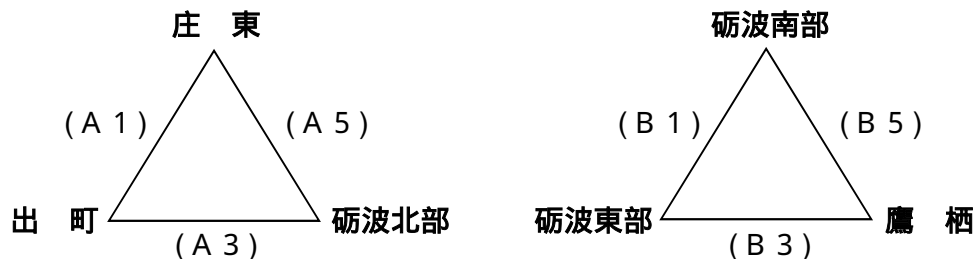

平成23年度砺波市スポーツ少年団交流大会

平成23年5月7日(土)

砺波体育センター

【男子】

【女子】

時間	(淡) Aコート (濃)	(淡) Bコート (濃)
10:20 ~	庄東 (男子) 出町 { TO 北部 (男) } 審判 となみ(女) 庄東(女)	砺波南部 (男子) 砺波東部 { TO 鷹栖 (男) } 審判 出町(女) 東部(女)
11:25 ~	となみ (女子) 庄東 { TO 南部 (女) } 審判 出町(男) 東部(男)	出町 (女子) 砺波東部 { TO 南部 (男) } 審判 北部(男) 鷹栖(男)
12:30 ~	出町 (男子) 砺波北部 { TO 庄東 (男) } 審判 南部(女) となみ(女)	砺波東部 (男子) 鷹栖 { TO 東部 (女) } 審判 庄東(女) 出町(女)
13:35 ~	砺波南部 (女子) となみ { TO 出町 (男) } 審判 南部(男) 庄東(男)	庄東 (女子) 出町 { TO 東部 (男) } 審判 鷹栖(男) 北部(男)
14:40 ~	砺波北部 (男子) 庄東 { TO となみ (女) } 審判 出町(男) 東部(男)	鷹栖 (男子) 砺波南部 { TO 出町 (女) } 審判 東部(女) 南部(女)
15:45 ~		砺波東部 (女子) 砺波南部 { TO 庄東 (女) } 審判 南部(男) 庄東(男)

- ・スポーツ少年団結団式終了後(午前9時30分より)会場準備を行います。
- ・勝敗が同じ場合は、得失点により順位を決める。
- ・TOは、{ }内のチームが担当する。
- ・原則帯同審判制とし、自チームの試合の1試合前を審判する。 は男子
(最終試合は、第一試合目のチームが審判する。)