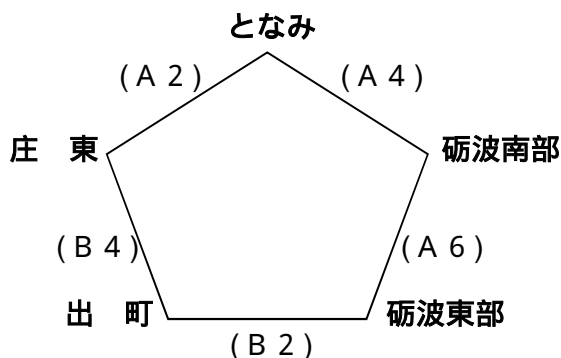

平成23年度砺波市スポーツ少年団交流大会

平成23年5月7日(土)

砺波体育センター

【男子】

【女子】

時間	(淡) Aコート (濃)	(淡) Bコート (濃)
10:20 ~	庄東 (男子) 出町 { TO 北部 (男) } 審判 となみ(女) 庄東(女)	砺波南部 (男子) 砺波東部 { TO 鷹栖 (男) } 審判 出町(女) 東部(女)
11:25 ~	となみ (女子) 庄東 { TO 南部 (女) } 審判 出町(男) 東部(男)	出町 (女子) 砺波東部 { TO 南部 (男) } 審判 北部(男) 鷹栖(男)
12:30 ~	出町 (男子) 砺波北部 { TO 庄東 (男) } 審判 南部(女) となみ(女)	砺波東部 (男子) 鷹栖 { TO 東部 (女) } 審判 庄東(女) 出町(女)
13:35 ~	砺波南部 (女子) となみ { TO 出町 (男) } 審判 南部(男) 庄東(男)	庄東 (女子) 出町 { TO 東部 (男) } 審判 鷹栖(男) 北部(男)
14:40 ~	砺波北部 (男子) 庄東 { TO となみ (女) } 審判 出町(男) 東部(男)	鷹栖 (男子) 砺波南部 { TO 出町 (女) } 審判 東部(女) 南部(女)
15:45 ~		砺波東部 (女子) 砺波南部 { TO 庄東 (女) } 審判 南部(男) 庄東(男)

- ・スポーツ少年団結団式終了後(午前9時30分より)会場準備を行います。
- ・勝敗が同じ場合は、得失点により順位を決める。
- ・TOは、{ }内のチームが担当する。
- ・原則帯同審判制とし、自チームの試合の1試合前を審判する。 は男子
(最終試合は、第一試合目のチームが審判する。)