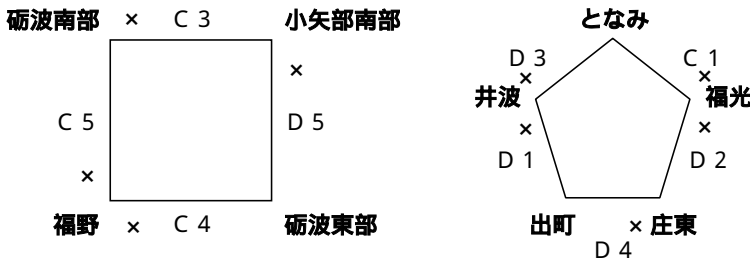

砺波地区ミニバスケットボール交流大会

平成21年6月21日(日)

時間
準備 8:00
9:00
10:15
11:30
13:30
14:45

男子	女子
A・B	C・D
砺波体育センター	出町小学校体育館

- ・会場準備は午前8時00分から行いますので、各チーム2名以上の参加をお願いします。
- ・女子試合会場の出町小学校体育館の駐車スペースは大変限られていますので、乗り合わせなど配慮ください。
- ・学校行事等により試合順が不順となっておりますがご容赦ください。(試合間は連続して行うチームに配慮して長く取ってあります)
- ・ユニフォームは、左が淡色、右が濃色ですが、適宜両チームで決めていただいても構いません。

男子

女子

時間	男子 (砺波体育センター)				女子 (出町小学校体育館)			
	Aコート		Bコート		Cコート		Dコート	
9:00 TO 審判	福 光 17 (5 - 44) 12 - 24	砺波 北部 68	庄 東 38 (15 - 18) 23 - 9	砺波 南部 27	福 野 12 (2 - 36) 10 - 47	と な み 83	井 波 13 (2 - 60) 11 - 63	出 町 123
10:15 TO 審判	井 波 8 (4 - 33) 4 - 24	出 町 57	(対戦なし)		(対戦なし)		庄 東 107 (43 - 13) 64 - 1	福 光 14
11:30 TO 審判	砺波 北部 75 (43 - 15) 32 - 12	小 矢 部 27	砺波 南部 36 (16 - 6) 20 - 8	福 野 14	小 矢 部 南 部 35 (22 - 4) 13 - 22	砺波 南 部 26	と な み 72 (38 - 10) 34 - 14	井 波 24
昼 食								
13:30 TO 審判	出 町 29 (14 - 24) 15 - 20	砺波 東 部 44	福 野 10 (8 - 41) 2 - 48	庄 東 89	福 野 29 (13 - 19) 16 - 16	砺波 東 部 35	出 町 94 (57 - 11) 37 - 23	庄 東 34
14:45 TO 審判	小 矢 部 23 (9 - 20) 14 - 11	福 光 31	砺波 東 部 97 (50 - 1) 47 - 5	井 波 6	砺波 南 部 55 (19 - 12) 36 - 4	福 野 16	砺波 東 部 53 (35 - 10) 18 - 22	小 矢 部 南 部 32