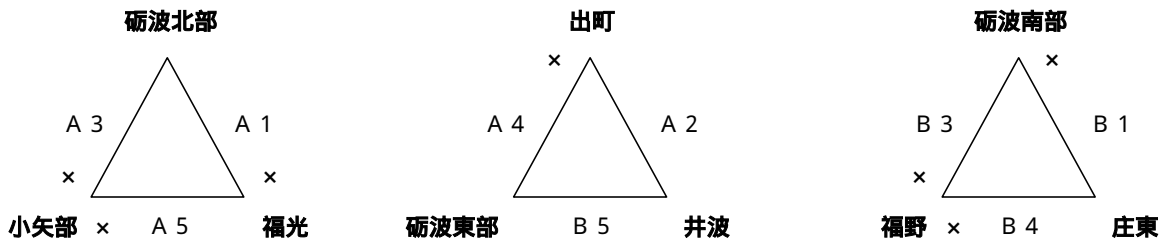

砺波地区ミニバスケットボール交流大会

平成21年6月21日(日)

時間
準備 8:00
9:00
10:15
11:30
13:30
14:45

男子	女子
A・B	C・D
砺波体育センター	出町小学校体育館

- ・会場準備は午前8時00分から行いますので、各チーム2名以上の参加をお願いします。
- ・女子試合会場の出町小学校体育館の駐車スペースは大変限られていますので、乗り合わせなど配慮ください。
- ・学校行事等により試合順が不順となっておりますがご容赦ください。(試合間は連続して行うチームに配慮して長く取ってあります)
- ・ユニフォームは、左が淡色、右が濃色ですが、適宜両チームで決めていただいても構いません。

男子

女子

時間	男子 (砺波体育センター)				女子 (出町小学校体育館)			
	Aコート		Bコート		Cコート		Dコート	
9:00 TO 審判	福 光 17 (5 - 44) 12 - 24	砺波 北部 68	庄 東 38 (15 - 18) 23 - 9	砺波 南部 27	福 野 12 (2 - 36) 10 - 47	と な み 83	井 波 13 (2 - 60) 11 - 63	出 町 123
10:15 TO 審判	井 波 8 (4 - 33) 4 - 24	出 町 57	(対戦なし)		(対戦なし)		庄 東 107 (43 - 13) 64 - 1	福 光 14
11:30 TO 審判	砺波 北部 75 (43 - 15) 32 - 12	小 矢 部 27	砺波 南部 36 (16 - 6) 20 - 8	福 野 14	小 矢 部 南 部 35 (22 - 4) 13 - 22	砺波 南 部 26	と な み 72 (38 - 10) 34 - 14	井 波 24
昼 食								
13:30 TO 審判	出 町 29 (14 - 24) 15 - 20	砺波 東 部 44	福 野 10 (8 - 41) 2 - 48	庄 東 89	福 野 29 (13 - 19) 16 - 16	砺波 東 部 35	出 町 94 (57 - 11) 37 - 23	庄 東 34
14:45 TO 審判	小 矢 部 23 (9 - 20) 14 - 11	福 光 31	砺波 東 部 97 (50 - 1) 47 - 5	井 波 6	砺波 南 部 55 (19 - 12) 36 - 4	福 野 16	砺波 東 部 53 (35 - 10) 18 - 22	小 矢 部 南 部 32