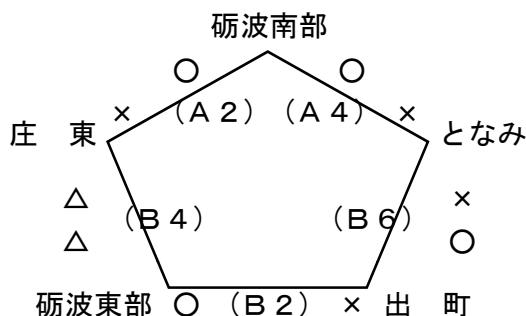

第20回砺波市ミニバスケットボール新人大会

平成21年3月1日(日)

砺波体育センター

【男子】

【女子】

時間	(淡)	Aコート	(濃)	(淡)	Bコート	(濃)
8:45~	砺波北部	(男子)	砺波東部	出町	(男子)	庄東
①	53	{ 25 — 28 }	{ 12 — 22 }	35	{ 22 — 13 }	{ 19 — 19 }
9:50~	砺波南部	(女子)	庄東	砺波東部	(女子)	出町
②	50	{ 18 — 32 }	{ 18 — 27 }	48	{ 26 — 22 }	{ 17 — 19 }
10:55~	砺波東部	(男子)	鷹栖	庄東	(男子)	砺波南部
③	43	{ 27 — 16 }	{ 13 — 34 }	49	{ 21 — 28 }	{ 24 — 15 }
12:00~12:15	全国大会出場選手 壮行会					
12:15~12:45	フリースロー大会					
12:45~	となみ	(女子)	砺波南部	庄東	(女子)	砺波東部
④	19	{ 13 — 6 }	{ 17 — 20 }	37	{ 18 — 19 }	{ 18 — 19 }
13:50~	鷹栖	(男子)	砺波北部	砺波南部	(男子)	出町
⑤	32	{ 17 — 15 }	{ 41 — 21 }	27	{ 21 — 6 }	{ 10 — 22 }
14:55~	出町	(女子)	となみ			
⑥	55	{ 33 — 22 }	{ 1 — 26 }			
16:00~	(一般) 東西対抗					
⑥	東軍	0	{ — — — }	0	西軍	

- ・午前8時15分より会場準備を行います。
- ・勝敗が同じ場合は、得失点により順位を決める。
- ・T.Oは、{ }内のチームが担当する。
- ・原則帯同審判制とし、自チームの試合の1試合前を審判する。
(最終試合は、第一試合目のチームが審判する。)