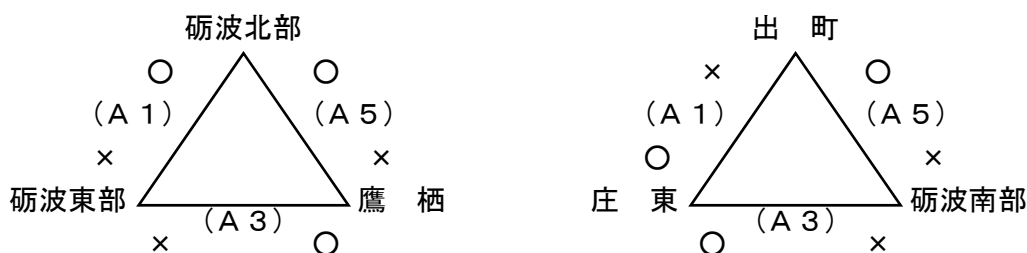

第20回砺波市ミニバスケットボール新人大会

平成21年3月1日(日)

砺波体育センター

【男子】

【女子】

時間	(淡)	Aコート	(濃)	(淡)	Bコート	(濃)
8:45~	砺波北部	(男子)	砺波東部	出町	(男子)	庄東
①	53	{ 25 — 28 }	{ 12 — 22 }	35	{ 22 — 13 }	{ 19 — 19 }
9:50~	砺波南部	(女子)	庄東	砺波東部	(女子)	出町
②	50	{ 18 — 32 }	{ 18 — 27 }	48	{ 26 — 22 }	{ 17 — 19 }
10:55~	砺波東部	(男子)	鷹栖	庄東	(男子)	砺波南部
③	43	{ 27 — 16 }	{ 13 — 34 }	49	{ 21 — 28 }	{ 24 — 15 }
12:00~12:15	全国大会出場選手 壮行会					
12:15~12:45	フリースロー大会					
12:45~	となみ	(女子)	砺波南部	庄東	(女子)	砺波東部
④	19	{ 13 — 6 }	{ 17 — 20 }	37	{ 18 — 19 }	{ 18 — 19 }
13:50~	鷹栖	(男子)	砺波北部	砺波南部	(男子)	出町
⑤	32	{ 17 — 15 }	{ 41 — 21 }	27	{ 21 — 6 }	{ 10 — 22 }
14:55~	出町	(女子)	となみ			
⑥	55	{ 33 — 22 }	{ 1 — 26 }			
16:00~	(一般) 東西対抗					
⑥	東軍	0	{ — — — }	0	西軍	

- ・午前8時15分より会場準備を行います。
- ・勝敗が同じ場合は、得失点により順位を決める。
- ・T.Oは、{ }内のチームが担当する。
- ・原則帯同審判制とし、自チームの試合の1試合前を審判する。
(最終試合は、第一試合目のチームが審判する。)