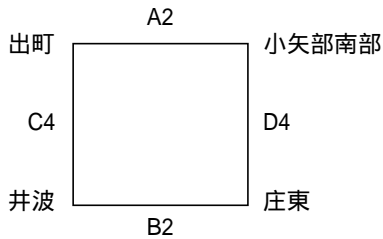

女子

網掛けは女子

時間	Aコート	Bコート	Cコート	Dコート
9:00	庄東 - 福光	井波 - 砺波南部	福野 - 砺波東部	となみ - 福野
TO	小矢部南部	庄東	鷹栖	出町
審判	出町 小矢部南部	砺波北部 砺波東部	福光 井波	小矢部 砺波南部
10:15	出町 - 小矢部南部	井波 - 庄東	砺波南部 - 福光	庄東 - 小矢部
TO	福野	砺波東部	砺波北部	となみ
審判	砺波南部 鷹栖	福野 砺波東部	井波 出町	福野 福光
11:30	鷹栖 - 福野	福野 - 砺波東部	砺波北部 - 井波	出町 - 福光
TO	出町	砺波東部	砺波南部	庄東
審判	となみ 小矢部南部	井波 庄東	福光 砺波南部	庄東 小矢部
昼食				
13:30	福光 - となみ	小矢部 - 出町	出町 - 井波	小矢部南部 - 庄東
TO	福野	砺波南部	福光	井波
審判	砺波南部 砺波北部	砺波東部 庄東	砺波東部 鷹栖	井波 福野
14:45	砺波南部 - 砺波北部	砺波東部 - 砺波南部	砺波東部 - 鷹栖	
TO	福光	小矢部	井波	
審判	福光 福野	となみ 出町	出町 庄東