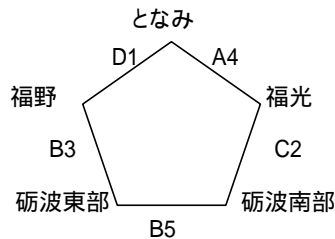

女子

網掛けは女子

時間	Aコート	Bコート	Cコート	Dコート
9:00	庄東 - 福光	井波 - 砺波南部	福野 - 砺波東部	となみ - 福野
TO	小矢部南部	庄東	鷹栖	出町
審判	出町 小矢部南部	砺波北部 砺波東部	福光 井波	小矢部 砺波南部
10:15	出町 - 小矢部南部	井波 - 庄東	砺波南部 - 福光	庄東 - 小矢部
TO	福野	砺波東部	砺波北部	となみ
審判	砺波南部 鷹栖	福野 砺波東部	井波 出町	福野 福光
11:30	鷹栖 - 福野	福野 - 砺波東部	砺波北部 - 井波	出町 - 福光
TO	出町	砺波東部	砺波南部	庄東
審判	となみ 小矢部南部	井波 庄東	福光 砺波南部	庄東 小矢部
昼食				
13:30	福光 - となみ	小矢部 - 出町	出町 - 井波	小矢部南部 - 庄東
TO	福野	砺波南部	福光	井波
審判	砺波南部 砺波北部	砺波東部 庄東	砺波東部 鷹栖	井波 福野
14:45	砺波南部 - 砺波北部	砺波東部 - 砺波南部	砺波東部 - 鷹栖	
TO	福光	小矢部	井波	
審判	福光 福野	となみ 出町	出町 庄東