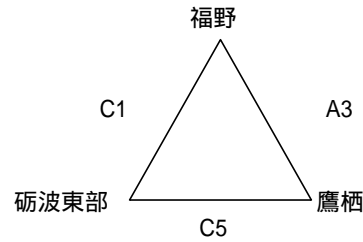

# 平成20年度 砺波地区ミニバスケットボール交流大会

平成20年7月5日(土)

試合	A, B	C, D
9:00		
10:15	県西部体育センター	県西部体育センター
11:30	大アリーナ	中アリーナ
13:30		
14:45		

## 男子

- ・会場準備は、午前8時00分から行いますので、各チーム2名以上参加をお願いいたします。
- ・学校行事等により試合順が不順となりましたが、ご容赦願います。
- ・試合間は連続して行うチームに配慮して長く取っております。(第3試合と第4試合の間は昼食時間)
- ・ユニフォームは左が淡色、右が濃色ですが、適宜両チームで決めてください。