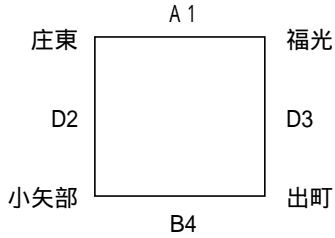

平成20年度 砺波地区ミニバスケットボール交流大会

平成20年7月5日(土)

試合	A, B	C, D
9:00		
10:15	県西部体育センター	県西部体育センター
11:30	大アリーナ	中アリーナ
13:30		
14:45		

男子

- ・会場準備は、午前8時00分から行いますので、各チーム2名以上参加をお願いいたします。
- ・学校行事等により試合順が不順となりましたが、ご容赦願います。
- ・試合間は連続して行うチームに配慮して長く取っております。(第3試合と第4試合の間は昼食時間)
- ・ユニフォームは左が淡色、右が濃色ですが、適宜両チームで決めてください。