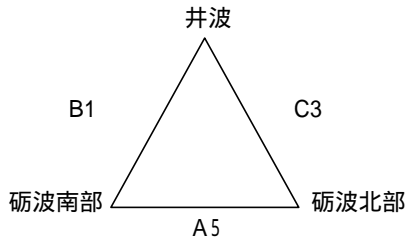

平成20年度 砺波地区ミニバスケットボール交流大会

平成20年7月5日(土)

試合	A, B	C, D
9:00		
10:15	県西部体育センター	県西部体育センター
11:30	大アリーナ	中アリーナ
13:30		
14:45		

男子

- ・会場準備は、午前8時00分から行いますので、各チーム2名以上参加をお願いいたします。
- ・学校行事等により試合順が不順となりましたが、ご容赦願います。
- ・試合間は連続して行うチームに配慮して長く取っております。(第3試合と第4試合の間は昼食時間)
- ・ユニフォームは左が淡色、右が濃色ですが、適宜両チームで決めてください。