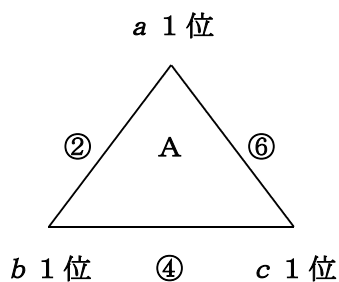

平成25年度 第24回 JHSとなみバスケットボール大会

<12月7日(土) 予選リーグ>

【男子】

【女子】

Aコート
メインアリーナ奥

Bコート
メインアリーナ入口

Cコート
サブアリーナ

No	試 合 時 間	Aコート	Bコート	Cコート
①	9:00 ~ 10:15	出 町 - 雄 山	庄 西 - 南 星	般 若 - 高 志 野
②	10:15 ~ 11:30	出 町 - 新 庄	庄 西 - 上 市	般 若 - 鳴 和
③	11:30 ~ 12:45	雄 山 - 穴 水	南 星 - 松 代	高 志 野 - 美 川
	12:45 ~ 13:00	開 会 式		
④	13:00 ~ 14:15	新 庄 - 中 主	上 市 - 長 野 東 部	鳴 和 - 成 和
⑤	14:15 ~ 15:30	穴 水 - 出 町	松 代 - 庄 西	美 川 - 般 若
⑥	15:30 ~ 16:45	中 主 - 出 町	長 野 東 部 - 庄 西	成 和 - 般 若

< 12月8日(日) 順位決定リーグ+交流戦 >

【男子】

【女子】

優勝決定リーグ

Aコート
メインアリーナ奥

交流戦A

Bコート
メインアリーナ入口

交流戦B