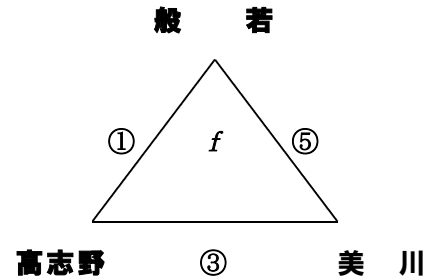

平成25年度 第24回 JHSとなみバスケットボール大会

<12月7日(土) 予選リーグ>

【男子】

【女子】

Aコート
メインアリーナ奥

Bコート
メインアリーナ入口

Cコート
サブアリーナ

No	試 合 時 間	Aコート	Bコート	Cコート
①	9:00 ~ 10:15	出 町 - 雄 山	庄 西 - 南 星	般 若 - 高 志 野
②	10:15 ~ 11:30	出 町 - 新 庄	庄 西 - 上 市	般 若 - 鳴 和
③	11:30 ~ 12:45	雄 山 - 穴 水	南 星 - 松 代	高 志 野 - 美 川
	12:45 ~ 13:00	開 会 式		
④	13:00 ~ 14:15	新 庄 - 中 主	上 市 - 長 野 東 部	鳴 和 - 成 和
⑤	14:15 ~ 15:30	穴 水 - 出 町	松 代 - 庄 西	美 川 - 般 若
⑥	15:30 ~ 16:45	中 主 - 出 町	長 野 東 部 - 庄 西	成 和 - 般 若

< 12月8日(日) 順位決定リーグ+交流戦 >

【男子】

【女子】

優勝決定リーグ

Aコート
メインアリーナ奥

交流戦A

Bコート
メインアリーナ入口

交流戦B