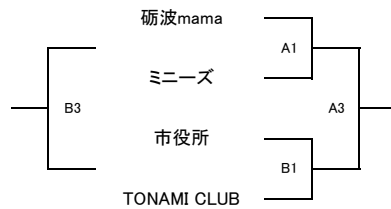

①男子 トーナメント戦

Aコート ステージ側
Bコート 入り口側

タイムスケジュール

第一試合	14:00～
第二試合	14:40～
第三試合	15:20～
第四試合	16:00～

②女子 トーナメント戦

ルール

- | | |
|--------------|-----------------------|
| ・8分×2クォーター | ・チームファール 5回でフリースロー |
| ・ハーフタイム 2分 | ・個人ファール 3回で退場 |
| ・タイムアウト 後半1回 | ・試合間隔 3分～5分 (出来るだけ早く) |
| ・タイマー ストップ | |