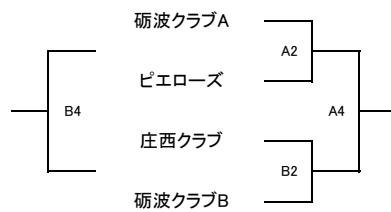

①男子 トーナメント戦

Aコート ステージ側
Bコート 入り口側

タイムスケジュール

第一試合	14:00～
第二試合	14:40～
第三試合	15:20～
第四試合	16:00～

②女子 トーナメント戦

ルール

- | | |
|--------------|-----------------------|
| ・8分×2クォーター | ・チームファール 5回でフリースロー |
| ・ハーフタイム 2分 | ・個人ファール 3回で退場 |
| ・タイムアウト 後半1回 | ・試合間隔 3分～5分 (出来るだけ早く) |
| ・タイマー ストップ | |