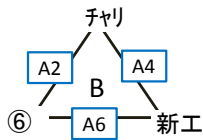

no	時間	コート	
1	9:00 ~ 10:40	A1	B1
2	10:40 ~ 12:20	A2	B2
3	12:20 ~ 14:00	A3	B3
4	14:00 ~ 15:40	A4	B4
5	15:40 ~ 17:20	A5	B5
6	17:20 ~ 19:00	A6	B6
7	19:00 ~ 20:40	A7	B7

- ・一試合当たり時間 1:40
- ・競技時間 ⑩-2-⑩-10-⑩-2-⑩
- ・合計試合数 14試合

※21:00には館内より退場しなければいけない。
 ※コートの片付けは必要無い。

8/12(日)

- ・開場 8:00
- ・試合開始 8:30~
- ・試合スケジュール

no	時間	コート	
1	8:30 ~ 10:00	C1	D1
2	10:00 ~ 11:30	C2	D2
3	11:30 ~ 13:00	C3	D3
4	13:00 ~ 14:30	C4	D4
5	14:30 ~ 16:00	C5	D5

- ・一試合当たり時間 1:30 (-10分で設定)
- ・競技時間 ⑩-1-⑩-5-⑩-1-⑩ (短縮)
- ・合計試合数 10試合

※17:00には館内より退場しなければいけない。
 ※コートの片付けは必要。

初日 **14試合** 二日目 **10試合** の合計 **24試合**

3. 組合せ

予選リーグ

12試合

順位決定トーナメント

一位トーナメント

二位トーナメント

三位トーナメント

12試合

合計24試合