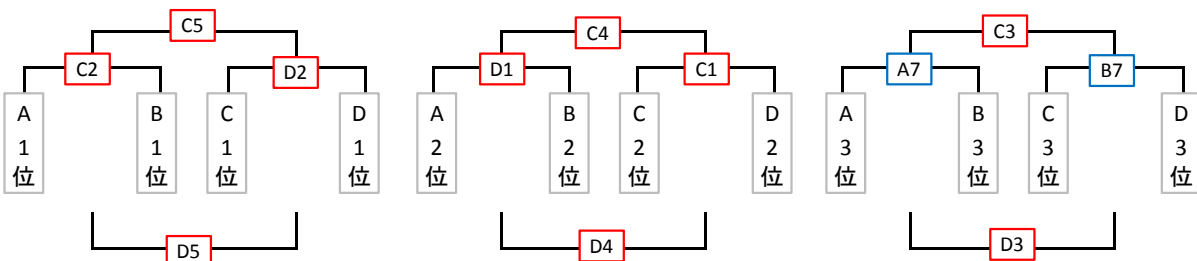

※21:00には館内より退場しなければいけない。
 ※コートの片付けは必要無い。

8/12(日)

- ・開場 8:00
- ・試合開始 8:30~
- ・試合スケジュール

no	時間	コート	
1	8:30 ~ 10:00	C1	D1
2	10:00 ~ 11:30	C2	D2
3	11:30 ~ 13:00	C3	D3
4	13:00 ~ 14:30	C4	D4
5	14:30 ~ 16:00	C5	D5

- ・一試合当たり時間 1:30 (-10分で設定)
- ・競技時間 ⑩-1-⑩-5-⑩-1-⑩ (短縮)
- ・合計試合数 10試合

※17:00には館内より退場しなければいけない。
 ※コートの片付けは必要。

初日 **14試合** 二日目 **10試合** の合計 **24試合**

3. 組合せ

予選リーグ

12試合

順位決定トーナメント

一位トーナメント

二位トーナメント

三位トーナメント

12試合

合計24試合