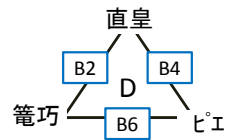

no	時間	コート	
1	9:00 ~ 10:40	A1	B1
2	10:40 ~ 12:20	A2	B2
3	12:20 ~ 14:00	A3	B3
4	14:00 ~ 15:40	A4	B4
5	15:40 ~ 17:20	A5	B5
6	17:20 ~ 19:00	A6	B6
7	19:00 ~ 20:40	A7	B7

- ・一試合当たり時間 1:40
- ・競技時間 ⑩-2-⑩-10-⑩-2-⑩
- ・合計試合数 14試合

※21:00には館内より退場しなければいけない。
 ※コートの片付けは必要無い。

8/12(日)

- ・開場 8:00
- ・試合開始 8:30~
- ・試合スケジュール

no	時間	コート	
1	8:30 ~ 10:00	C1	D1
2	10:00 ~ 11:30	C2	D2
3	11:30 ~ 13:00	C3	D3
4	13:00 ~ 14:30	C4	D4
5	14:30 ~ 16:00	C5	D5

- ・一試合当たり時間 1:30 (-10分で設定)
- ・競技時間 ⑩-1-⑩-5-⑩-1-⑩ (短縮)
- ・合計試合数 10試合

※17:00には館内より退場しなければいけない。
 ※コートの片付けは必要。

初日 **14試合** 二日目 **10試合** の合計 **24試合**

3. 組合せ

予選リーグ

12試合

順位決定トーナメント

一位トーナメント

二位トーナメント

三位トーナメント

12試合

合計24試合