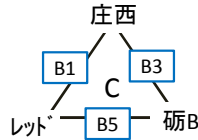

no	時間	コート	
1	9:00 ~ 10:40	A1	B1
2	10:40 ~ 12:20	A2	B2
3	12:20 ~ 14:00	A3	B3
4	14:00 ~ 15:40	A4	B4
5	15:40 ~ 17:20	A5	B5
6	17:20 ~ 19:00	A6	B6
7	19:00 ~ 20:40	A7	B7

- ・一試合当たり時間 1:40
- ・競技時間 ⑩-2-⑩-10-⑩-2-⑩
- ・合計試合数 14試合

※21:00には館内より退場しなければいけない。
 ※コートの片付けは必要無い。

8/12(日)

- ・開場 8:00
- ・試合開始 8:30~
- ・試合スケジュール

no	時間	コート	
1	8:30 ~ 10:00	C1	D1
2	10:00 ~ 11:30	C2	D2
3	11:30 ~ 13:00	C3	D3
4	13:00 ~ 14:30	C4	D4
5	14:30 ~ 16:00	C5	D5

- ・一試合当たり時間 1:30 (-10分で設定)
- ・競技時間 ⑩-1-⑩-5-⑩-1-⑩ (短縮)
- ・合計試合数 10試合

※17:00には館内より退場しなければいけない。
 ※コートの片付けは必要。

初日 **14試合** 二日目 **10試合** の合計 **24試合**

3. 組合せ

予選リーグ

12試合

順位決定トーナメント

一位トーナメント

二位トーナメント

三位トーナメント

12試合

合計24試合