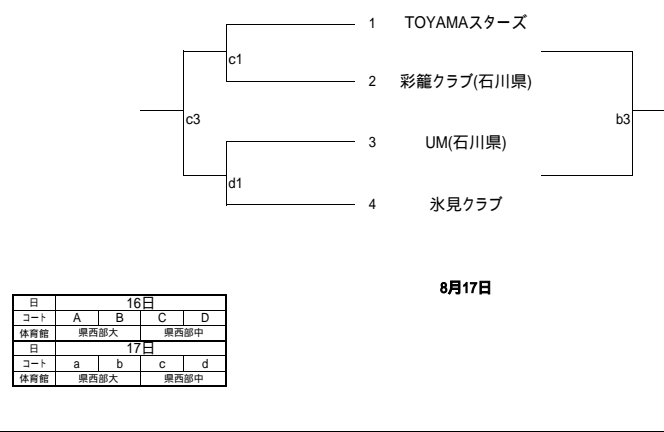

第8回 TONAMI CUP 組合せ表

TONAMI CUP 時間										
16日(土)					17日(日)					
コート	Aコート		Bコート		Cコート		Dコート		コート	
1	10:00	-	11:35	-	13:10	-	14:45	-	16:20	
2	11:35	-	13:10	-	14:45	-	16:20	-	17:55	
3	13:10	-	14:45	-	16:20	-	17:55	-	19:30	
4	14:45	-	16:20	-	17:55	-	19:30	-		
5	16:20	-	17:55	-	19:30	-				
6	17:55	-	19:30	-						
計	20ゲーム可能					16ゲーム可能				

<女子一般の部>

<男子マスターズの部>

日	16日			
コート	A	B	C	D
体育館	県西部大		県西部中	
日	17日			
コート	a	b	c	d
体育館	県西部大		県西部中	

8月17日

8月17日

8月16日

8月17日

8月16日