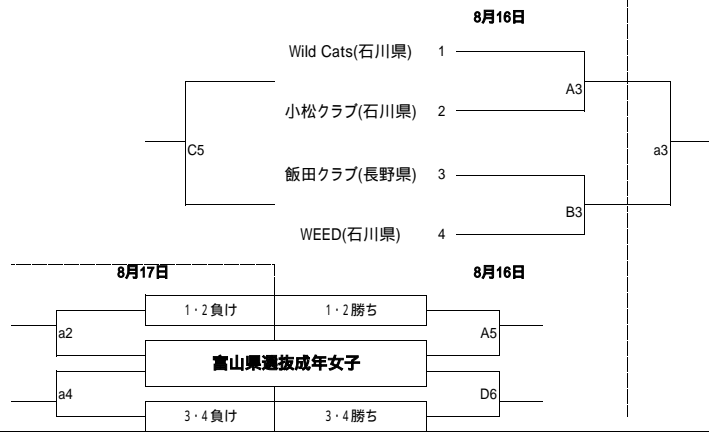

第8回 TONAMI CUP 組合せ表

TONAMI CUP 時間										
16日(土)					17日(日)					
コート	Aコート		Bコート		Cコート		Dコート		コート	
1	10:00	-	11:35	-	13:10	-	14:45	-	16:20	
2	11:35	-	13:10	-	14:45	-	16:20	-	17:55	
3	13:10	-	14:45	-	16:20	-	17:55	-	19:30	
4	14:45	-	16:20	-	17:55	-	19:30	-		
5	16:20	-	17:55	-	19:30	-				
6	17:55	-	19:30	-						
計	20ゲーム可能					16ゲーム可能				

<女子一般の部>

<男子マスターズの部>

日	16日			
コート	A	B	C	D
体育館	県西部大		県西部中	
日	17日			
コート	a	b	c	d
体育館	県西部大		県西部中	

8月17日

8月17日

8月16日

8月17日

8月16日

8月17日

第8回 TONAMI CUP TO・審判割

8月16日 (土)

時間	10:00 ~ 11:35	11:35 ~ 13:10	13:10 ~ 14:45	14:45 ~ 16:20	16:20 ~ 17:55	17:55 ~ 19:30	
コート	A1	A2	A3	A4	A5	A6	
試合	MAD CAP VS TEN WAVE	直江津クラブ VS 小矢部クラブ	Wild Cats VS 小松クラブ	金沢西クラブ VS A1勝ち	A3勝ち VS 富山県成年女子選抜	A4勝ち VS A2勝ち	
TO	砺波クラブ	A1負け	A2負け	A3負け	A4負け	A5負け	
審判	-	-	-	-	-	-	
所属	直江津クラブ - 小矢部クラブ	MAD CAP - TEN WAVE	金沢西クラブ -	県成年女子 - 小松クラブ	-	-	
コート	B1	B2	B3	B4	B5	B6	
試合	福光クラブ VS 飯田クラブ	EST VS 富山オールスターズ	飯田クラブ VS WEED	砺波クラブ VS B1勝ち	C3勝ち VS D3勝ち	C4勝ち VS D4勝ち	
TO	ピエローズ	B1負け	B2負け	B3負け	B4負け	B5負け	
審判	-	-	-	-	-	-	
所属	EST - 富山オールスターズ	福光クラブ - 飯田クラブ	砺波クラブ -	-	-	-	
コート	X		C3	C4	C5	C6	
試合			GIFT VS 童夢	小松クラブ VS 南星クラブ	A3負け VS B3負け	B2勝ち VS B4勝ち	
TO			TEN WAVE	C3負け	C4負け	C5負け	
審判			-	-	-	-	
所属	X		小松クラブ - 南星クラブ	GIFT - 童夢	-	-	
コート			D3	D4	X		D6
試合			ピエローズ VS 直皇会	フライデー VS レッドモンキーズ			富山県成年女子選抜 VS B3勝ち
TO			小矢部クラブ	D3負け			ピエローズ
審判	-	-	-				
所属	X		フライデー - レッドモンキーズ	ピエローズ - 直皇会	-	-	