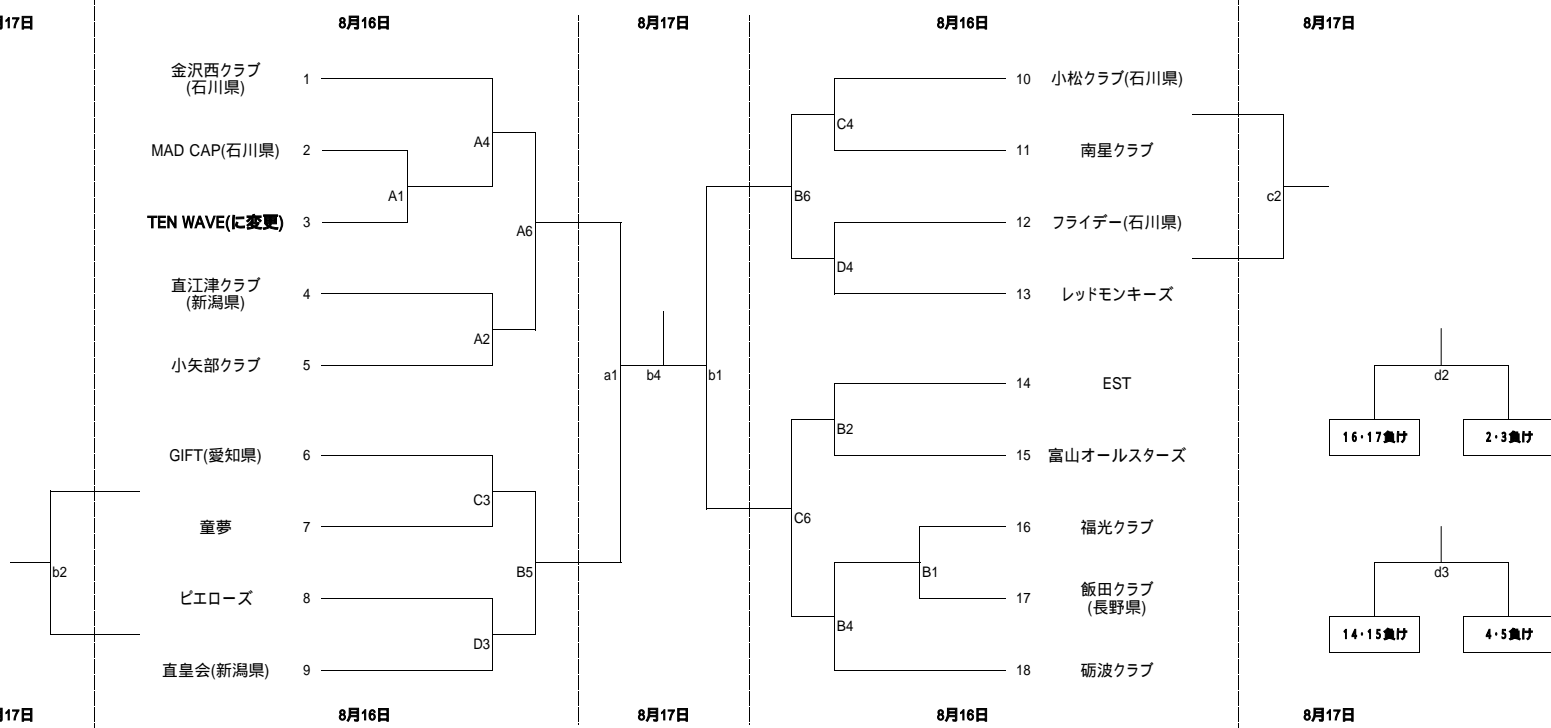

<女子一般の部>

<男子マスターズの部>

日	16日			
コート	A	B	C	D
体育館	県西部大		県西部中	
日	17日			
コート	a	b	c	d
体育館	県西部大		県西部中	

8月17日

8月17日

8月16日

8月17日

8月16日

8月17日

第8回 TONAMI CUP TO・審判割

8月16日 (土)

時間	10:00 ~ 11:35	11:35 ~ 13:10	13:10 ~ 14:45	14:45 ~ 16:20	16:20 ~ 17:55	17:55 ~ 19:30	
コート	A1	A2	A3	A4	A5	A6	
試合	MAD CAP VS TEN WAVE	直江津クラブ VS 小矢部クラブ	Wild Cats VS 小松クラブ	金沢西クラブ VS A1勝ち	A3勝ち VS 富山県成年女子選抜	A4勝ち VS A2勝ち	
TO	砺波クラブ	A1負け	A2負け	A3負け	A4負け	A5負け	
審判	-	-	-	-	-	-	
所属	直江津クラブ - 小矢部クラブ	MAD CAP - TEN WAVE	金沢西クラブ -	県成年女子 - 小松クラブ	-	-	
コート	B1	B2	B3	B4	B5	B6	
試合	福光クラブ VS 飯田クラブ	EST VS 富山オールスターズ	飯田クラブ VS WEED	砺波クラブ VS B1勝ち	C3勝ち VS D3勝ち	C4勝ち VS D4勝ち	
TO	ピエローズ	B1負け	B2負け	B3負け	B4負け	B5負け	
審判	-	-	-	-	-	-	
所属	EST - 富山オールスターズ	福光クラブ - 飯田クラブ	砺波クラブ -	-	-	-	
コート	X		C3	C4	C5	C6	
試合			GIFT VS 童夢	小松クラブ VS 南星クラブ	A3負け VS B3負け	B2勝ち VS B4勝ち	
TO			TEN WAVE	C3負け	C4負け	C5負け	
審判			-	-	-	-	
所属	X		小松クラブ - 南星クラブ	GIFT - 童夢	-	-	
コート			D3	D4	X		D6
試合			ピエローズ VS 直皇会	フライデー VS レッドモンキーズ			富山県成年女子選抜 VS B3勝ち
TO			小矢部クラブ	D3負け			ピエローズ
審判	-	-	-				
所属	X		フライデー - レッドモンキーズ	ピエローズ - 直皇会	-	-	